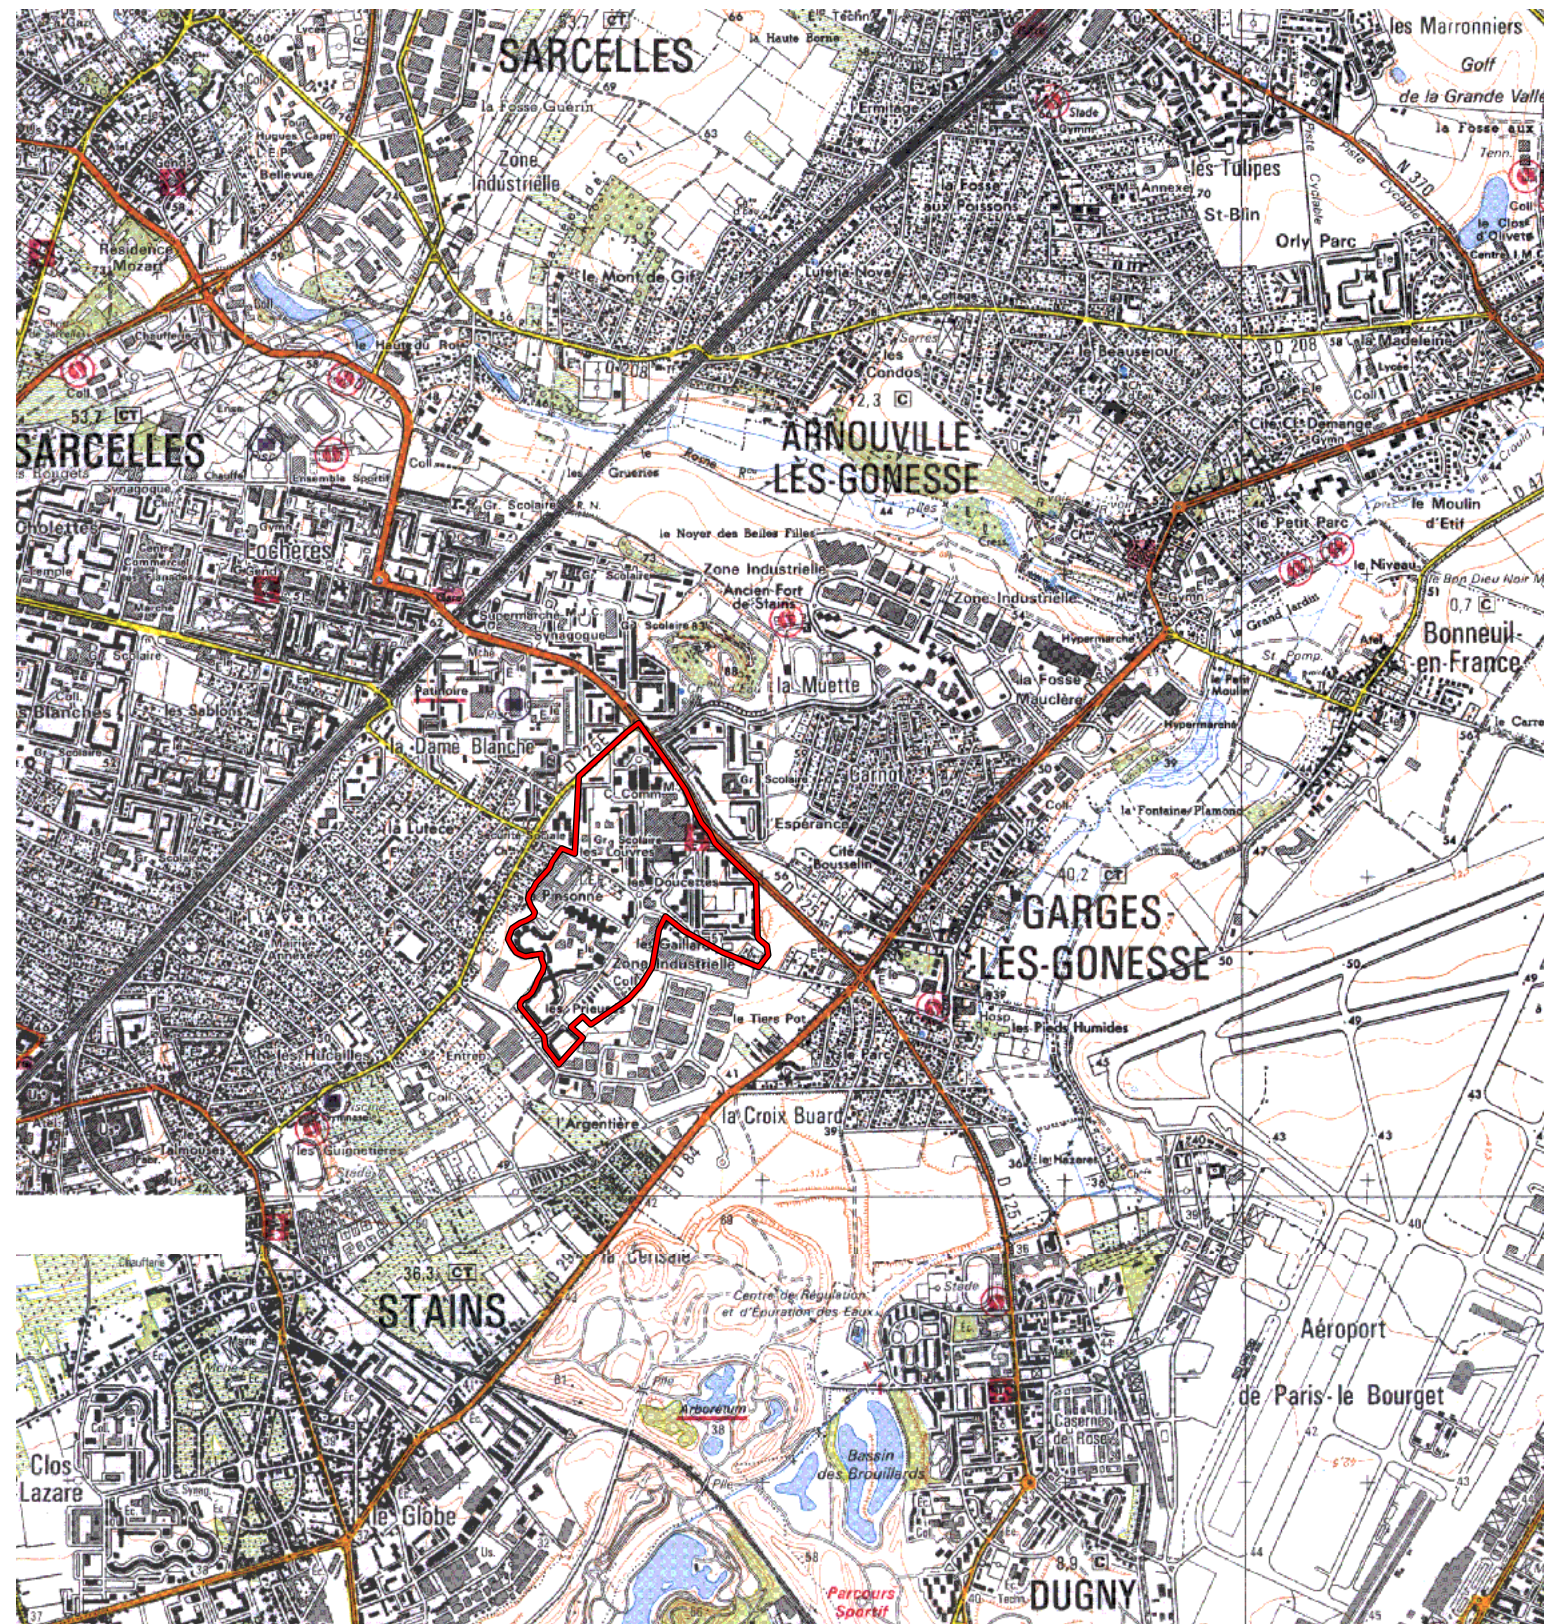

**ZRU**

Carte au 1/25000 visée à l'article 1  
du décret n° 96-1157 du 26 Décembre 1996

**Ile de France 11  
Val d'Oise (95)**

**Commune : Garges-lès-Gonesse.**

**ZRU: Les Doucettes, Les Basses Bauves.  
N° INSEE: 1157030 N° d'ordre : 705**

La zone concernée est délimitée par un trait de couleur rouge.

Les documents relatifs aux délimitations rue par rue sont annexés à la présente carte.

(c) IGN 1/ 25000 Carte(s) :24130T (91)