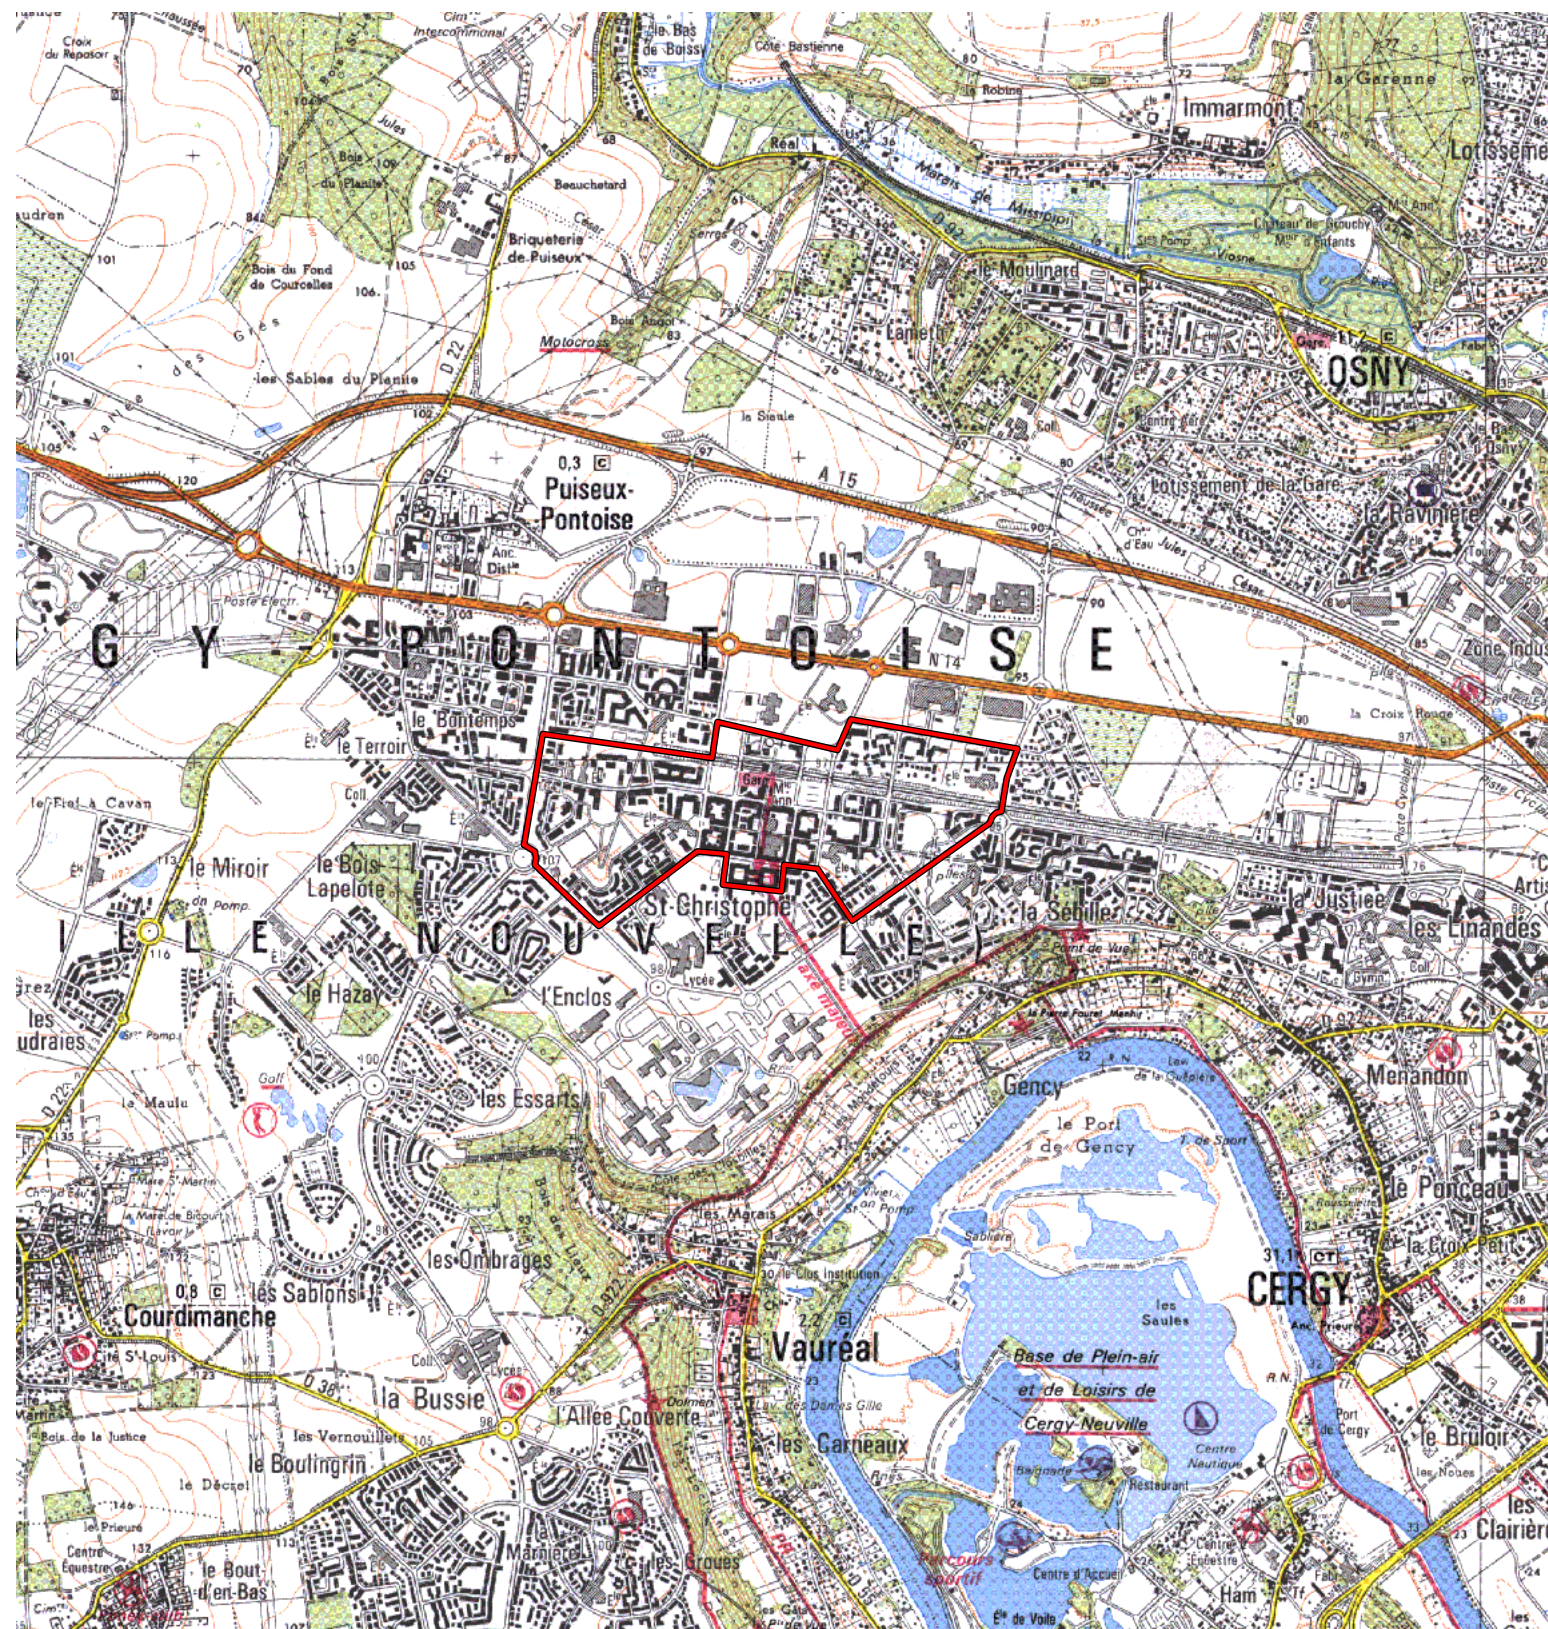

ZRU

Carte au 1/25000 visée à l'article 1
du décret n° 96-1157 du 26 Décembre 1996

Ile de France 11
Val d'Oise (95)

Commune : Cergy.

ZRU: Saint Christophe.

N° INSEE: 1100460

N° d'ordre : 701

La zone concernée est délimitée par un trait de couleur rouge.

Les documents relatifs aux délimitations rue par rue sont annexés à la présente carte.

(c) IGN 1/ 25000 Carte(s) :23130T (91)