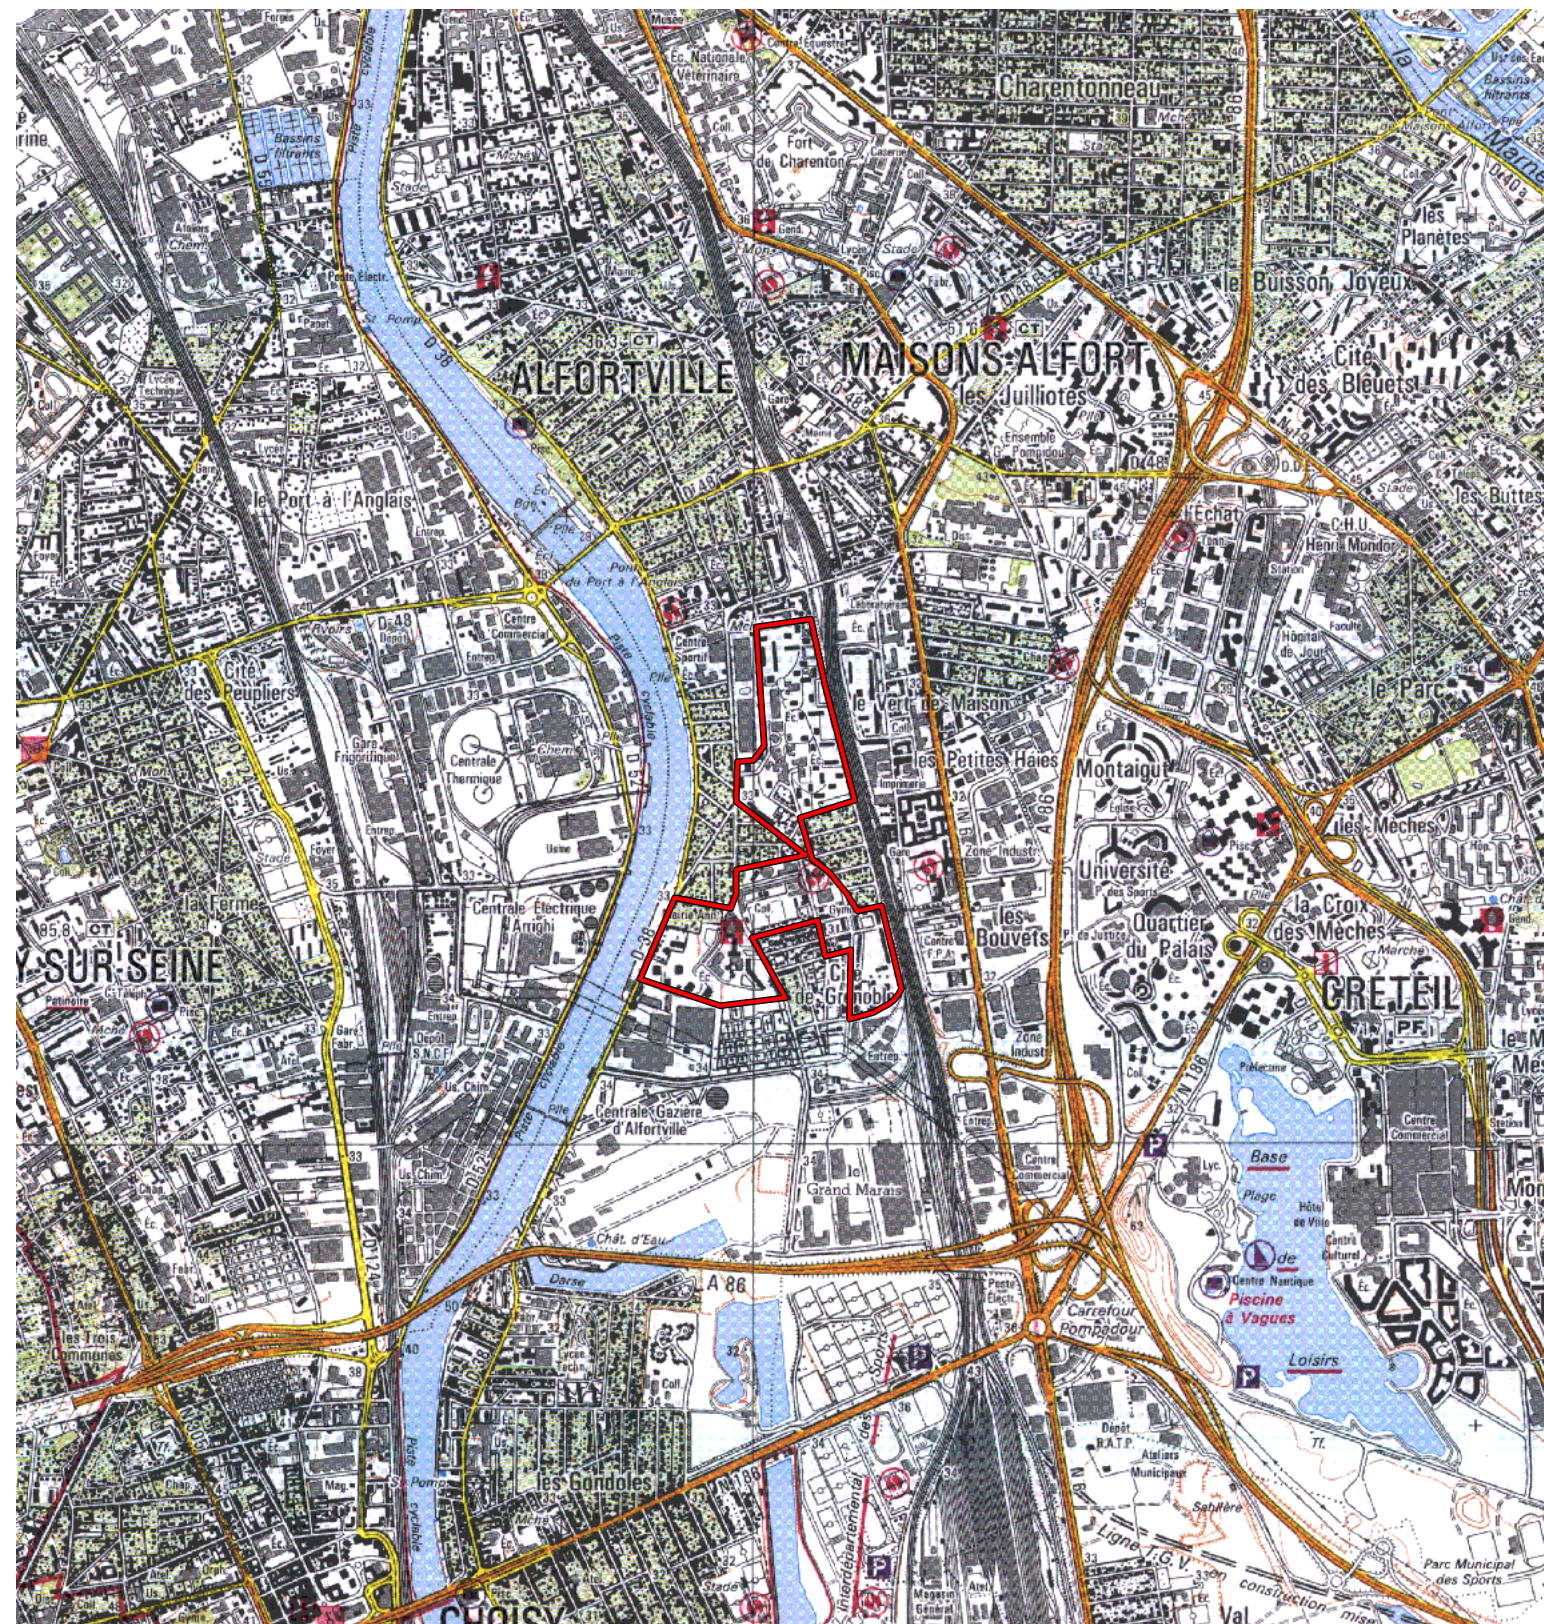

ZRU

Carte au 1/25000 visée à l'article 1
du décret n° 96-1157 du 26 Décembre 1996

**Ile de France 11
Val de Marne (94)**

Commune : Alfortville.

**ZRU: Quartiers Sud (Grand Ensemble).
N° INSEE: 1141010 N° d'ordre : 672**

La zone concernée est délimitée par un trait de couleur rouge.

Les documents relatifs aux délimitations rue par rue sont annexés à la présente carte.

(c) IGN 1/ 25000 Carte(s) :23140T (91)