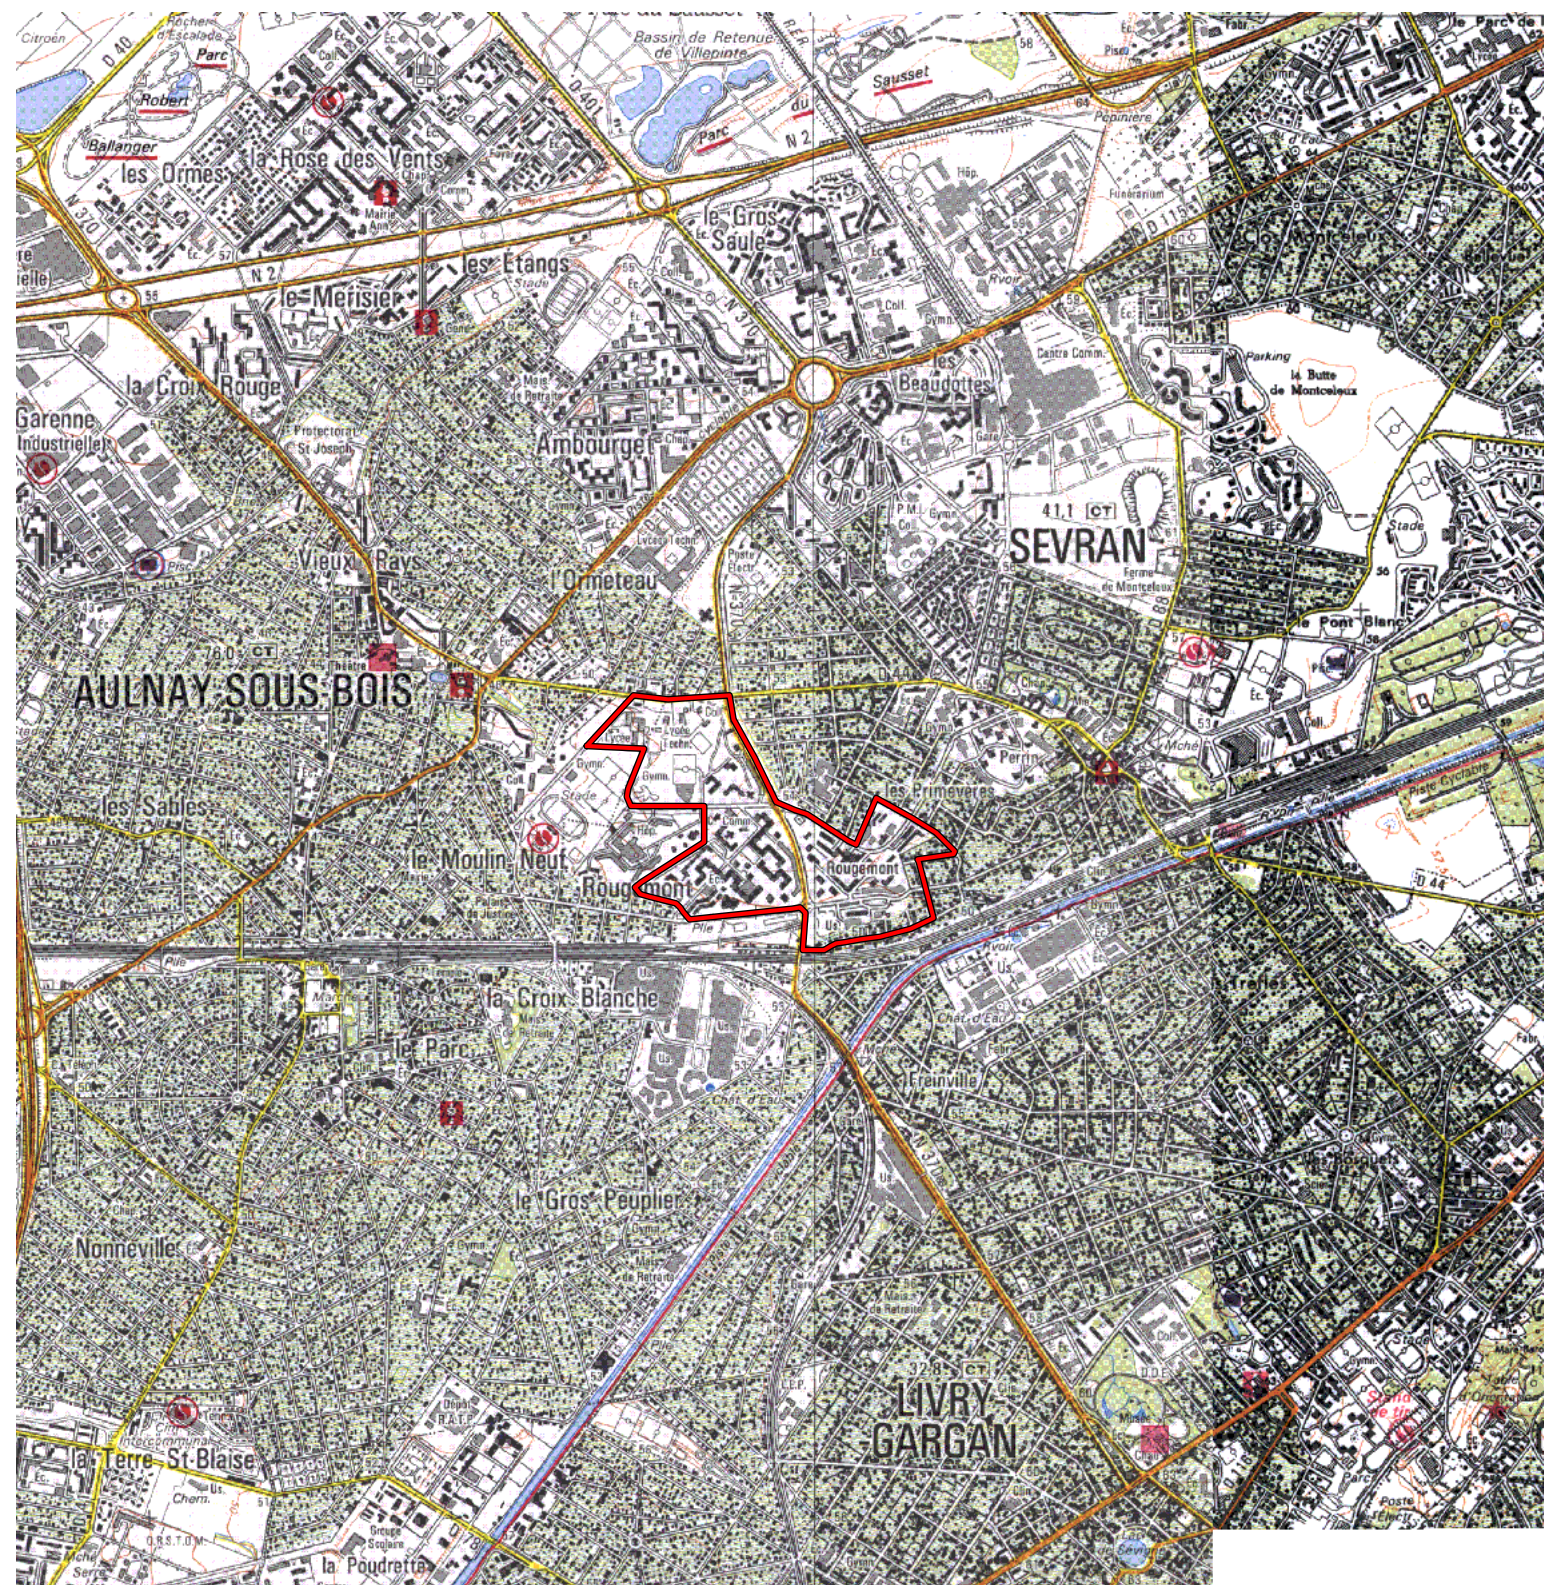

ZRU

Carte au 1/25000 visée à l'article 1
du décret n° 96-1157 du 26 Décembre 1996

Ile de France 11
Seine St Denis (93)

Commune : **Sevrans.**

ZRU: Rougemont.

N° INSEE: 1138030

N° d'ordre : 667

La zone concernée est délimitée par un trait de couleur rouge.

Les documents relatifs aux délimitations rue par rue sont annexés à la présente carte.