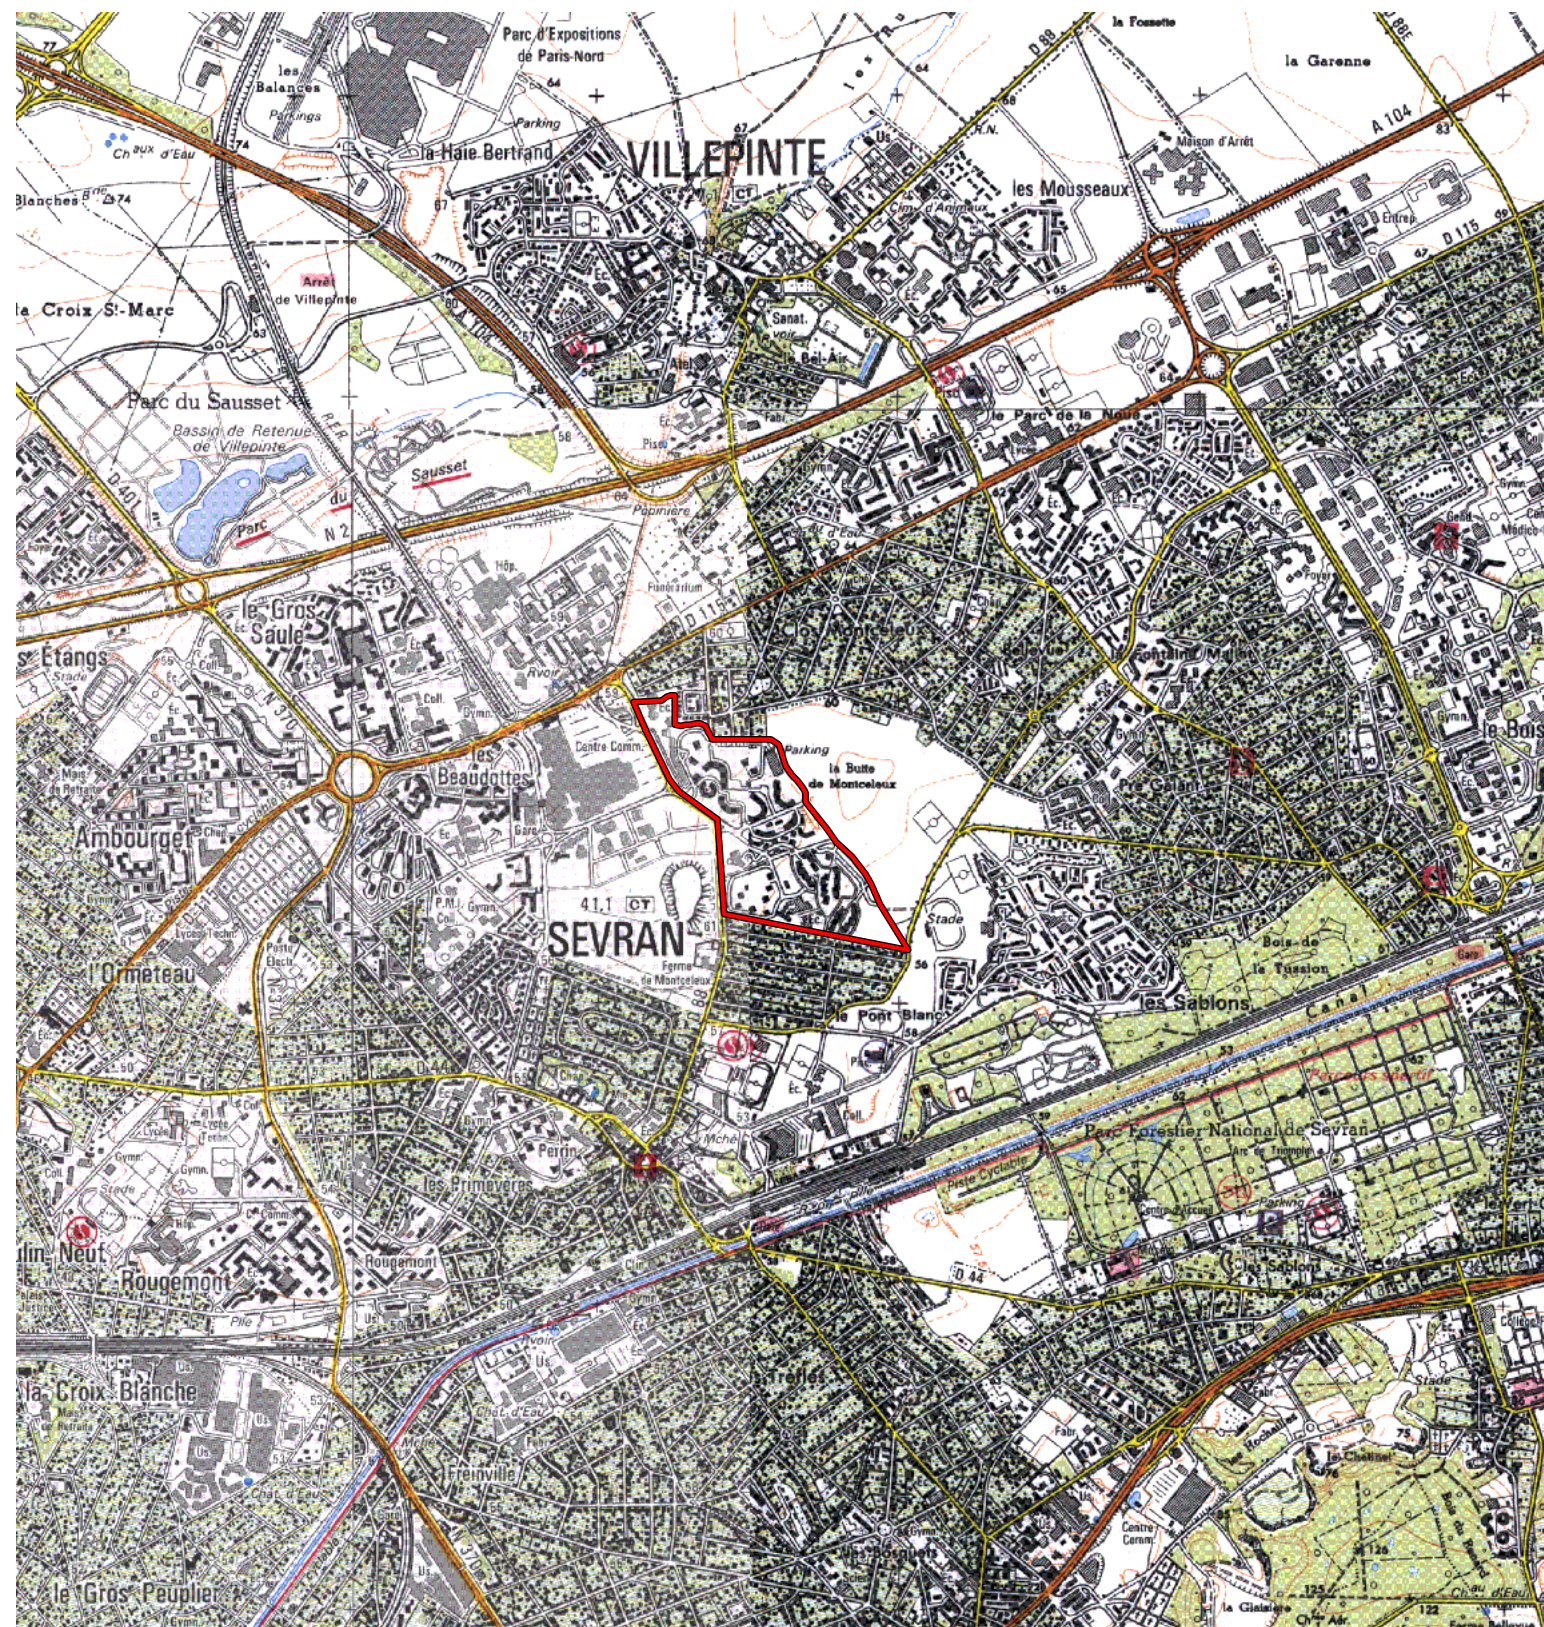

ZRU

Carte au 1/25000 visée à l'article 1
du décret n° 96-1157 du 26 Décembre 1996

Ile de France 11
Seine St Denis (93)

Commune : **Sevrans**.

ZRU: Pont Blanc.

N° INSEE: 1138020

N° d'ordre : 666

La zone concernée est délimitée par un trait de couleur rouge.

Les documents relatifs aux délimitations rue par rue sont annexés à la présente carte.