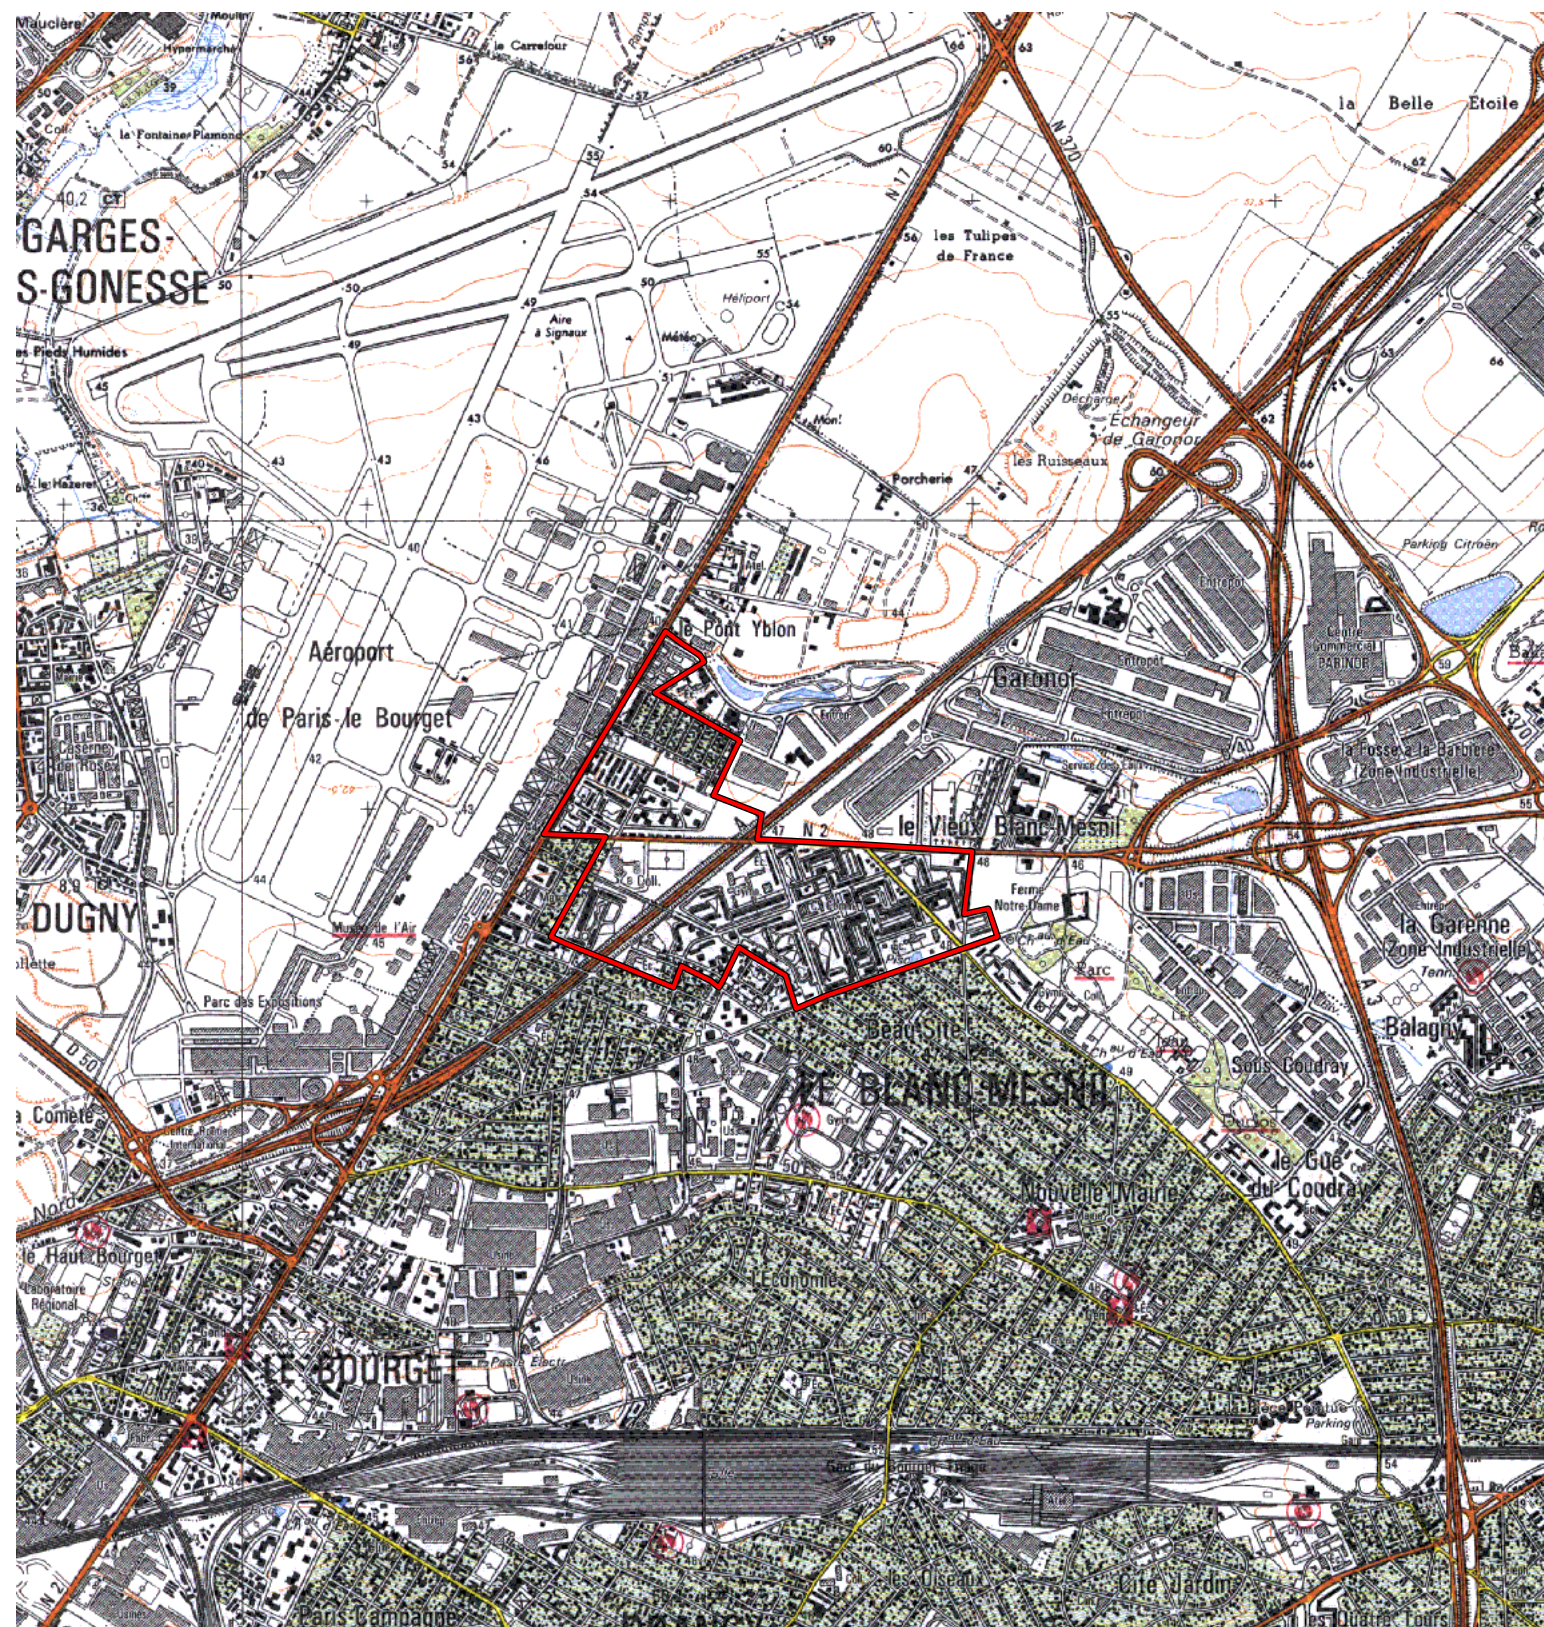

ZRU

Carte au 1/25000 visée à l'article 1
du décret n° 96-1157 du 26 Décembre 1996

Ile de France 11
Seine St Denis (93)

Commune : **Dugny/Le Blanc-Mesnil.**

**ZRU: Pont Yblon*, Quartiers Nord : Cité 212*, Grand
Ensemble des Tilleuls, Cité Floréal Aviation.**

N° INSEE: 1125010

N° d'ordre : 649

La zone concernée est délimitée par un trait de couleur rouge.

Les documents relatifs aux délimitations rue par rue sont annexés à la présente carte.

(c) IGN 1/ 25000 Carte(s) :24130T (91)