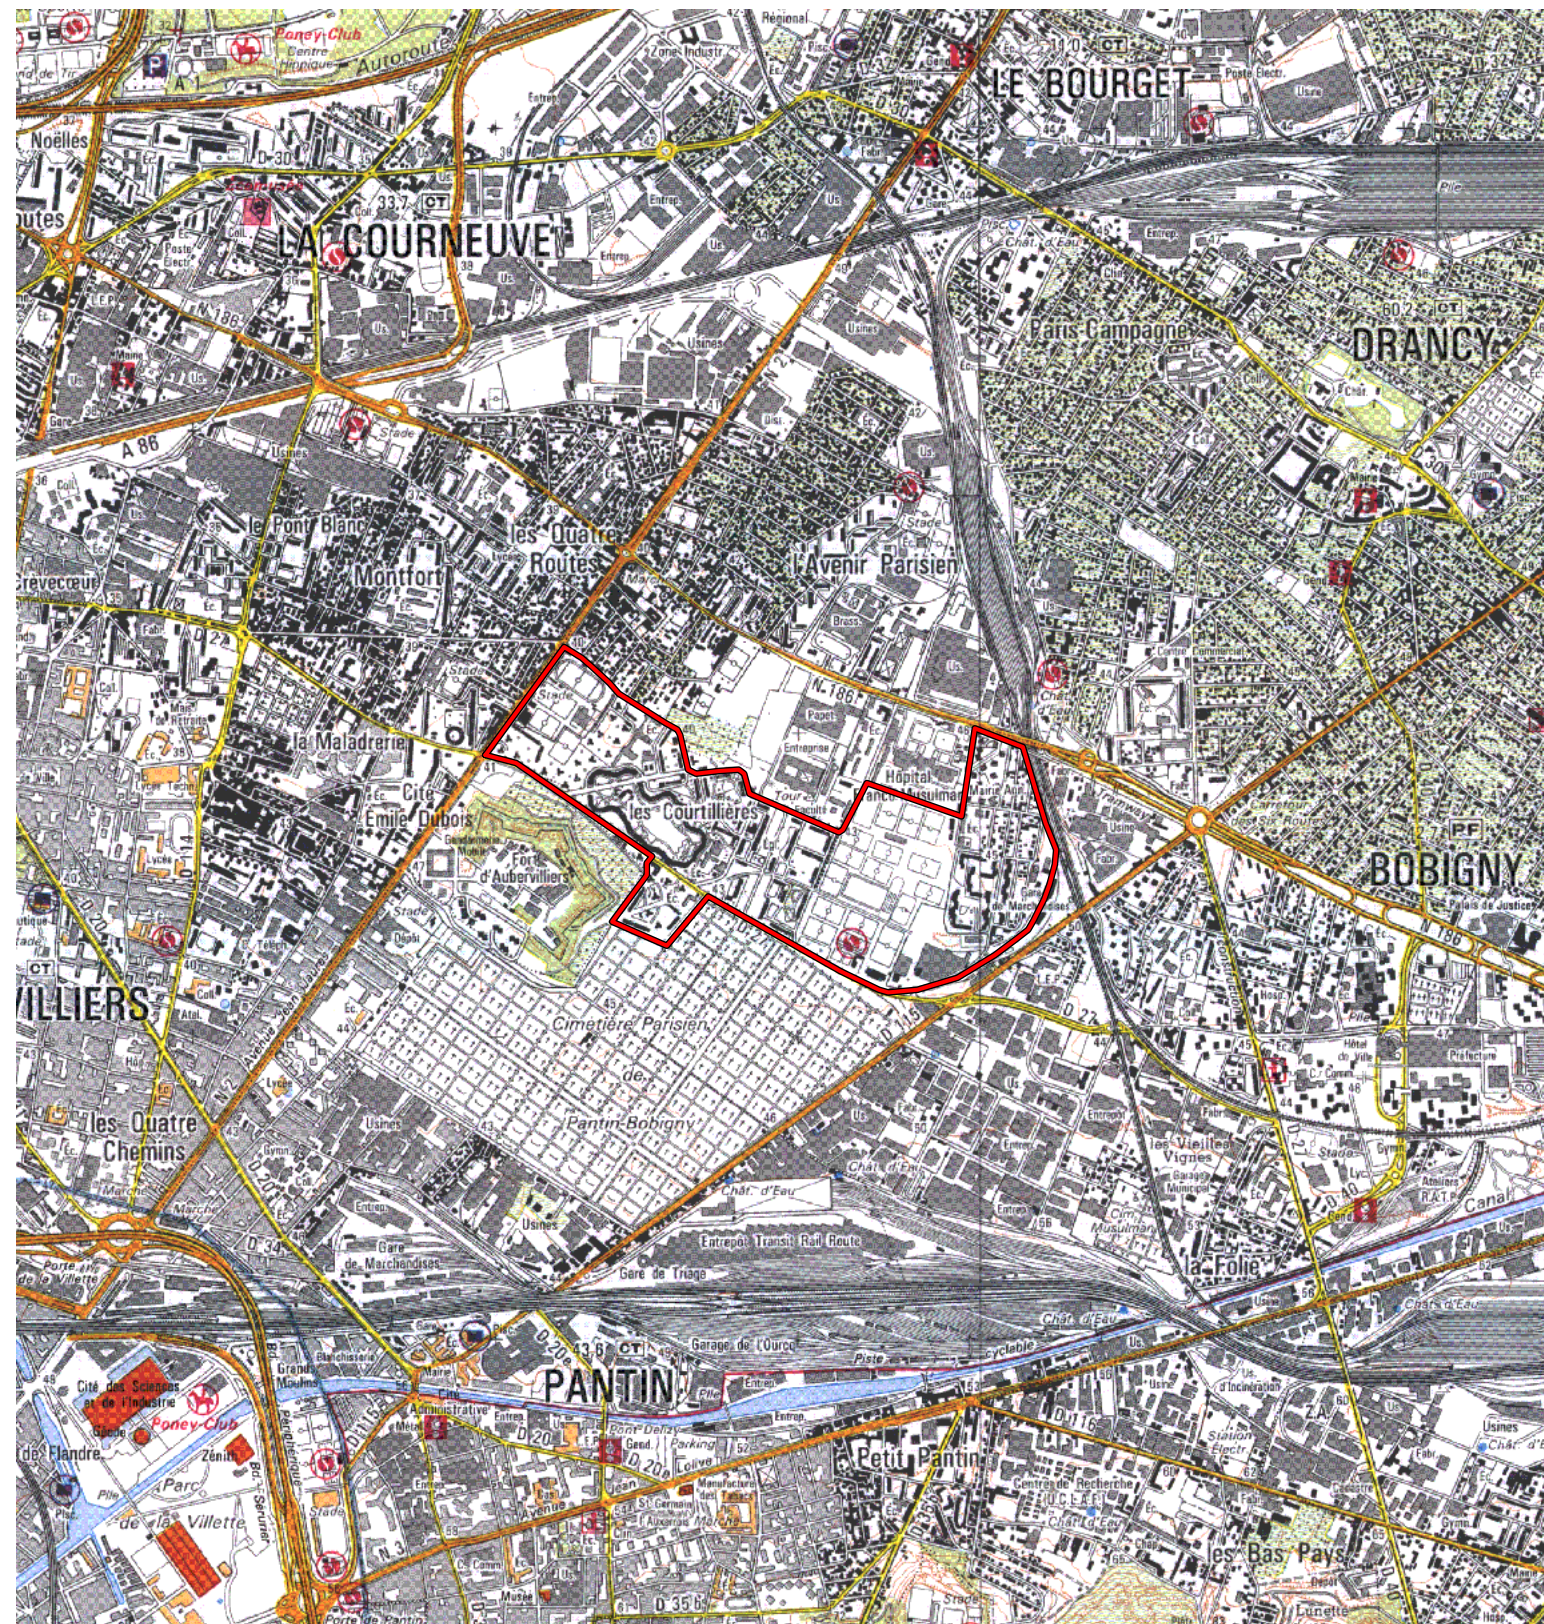

ZUS

Carte au 1/25000 visée à l'article 1
du décret n° 96-1156 du 26 Décembre 1996

Ile de France 11
Seine St Denis (93)

Commune : **Bobigny/Pantin.**

**ZUS: Etoile, Grémillon, Pont de Pierre*, Les
Courtilières*.**

N° INSEE: 1136010

N° d'ordre : 643

La zone concernée est délimitée par un trait de couleur rouge.

Les documents relatifs aux délimitations rue par rue sont annexés à la présente carte.

(c) IGN 1/ 25000 Carte(s) :23140T (91)