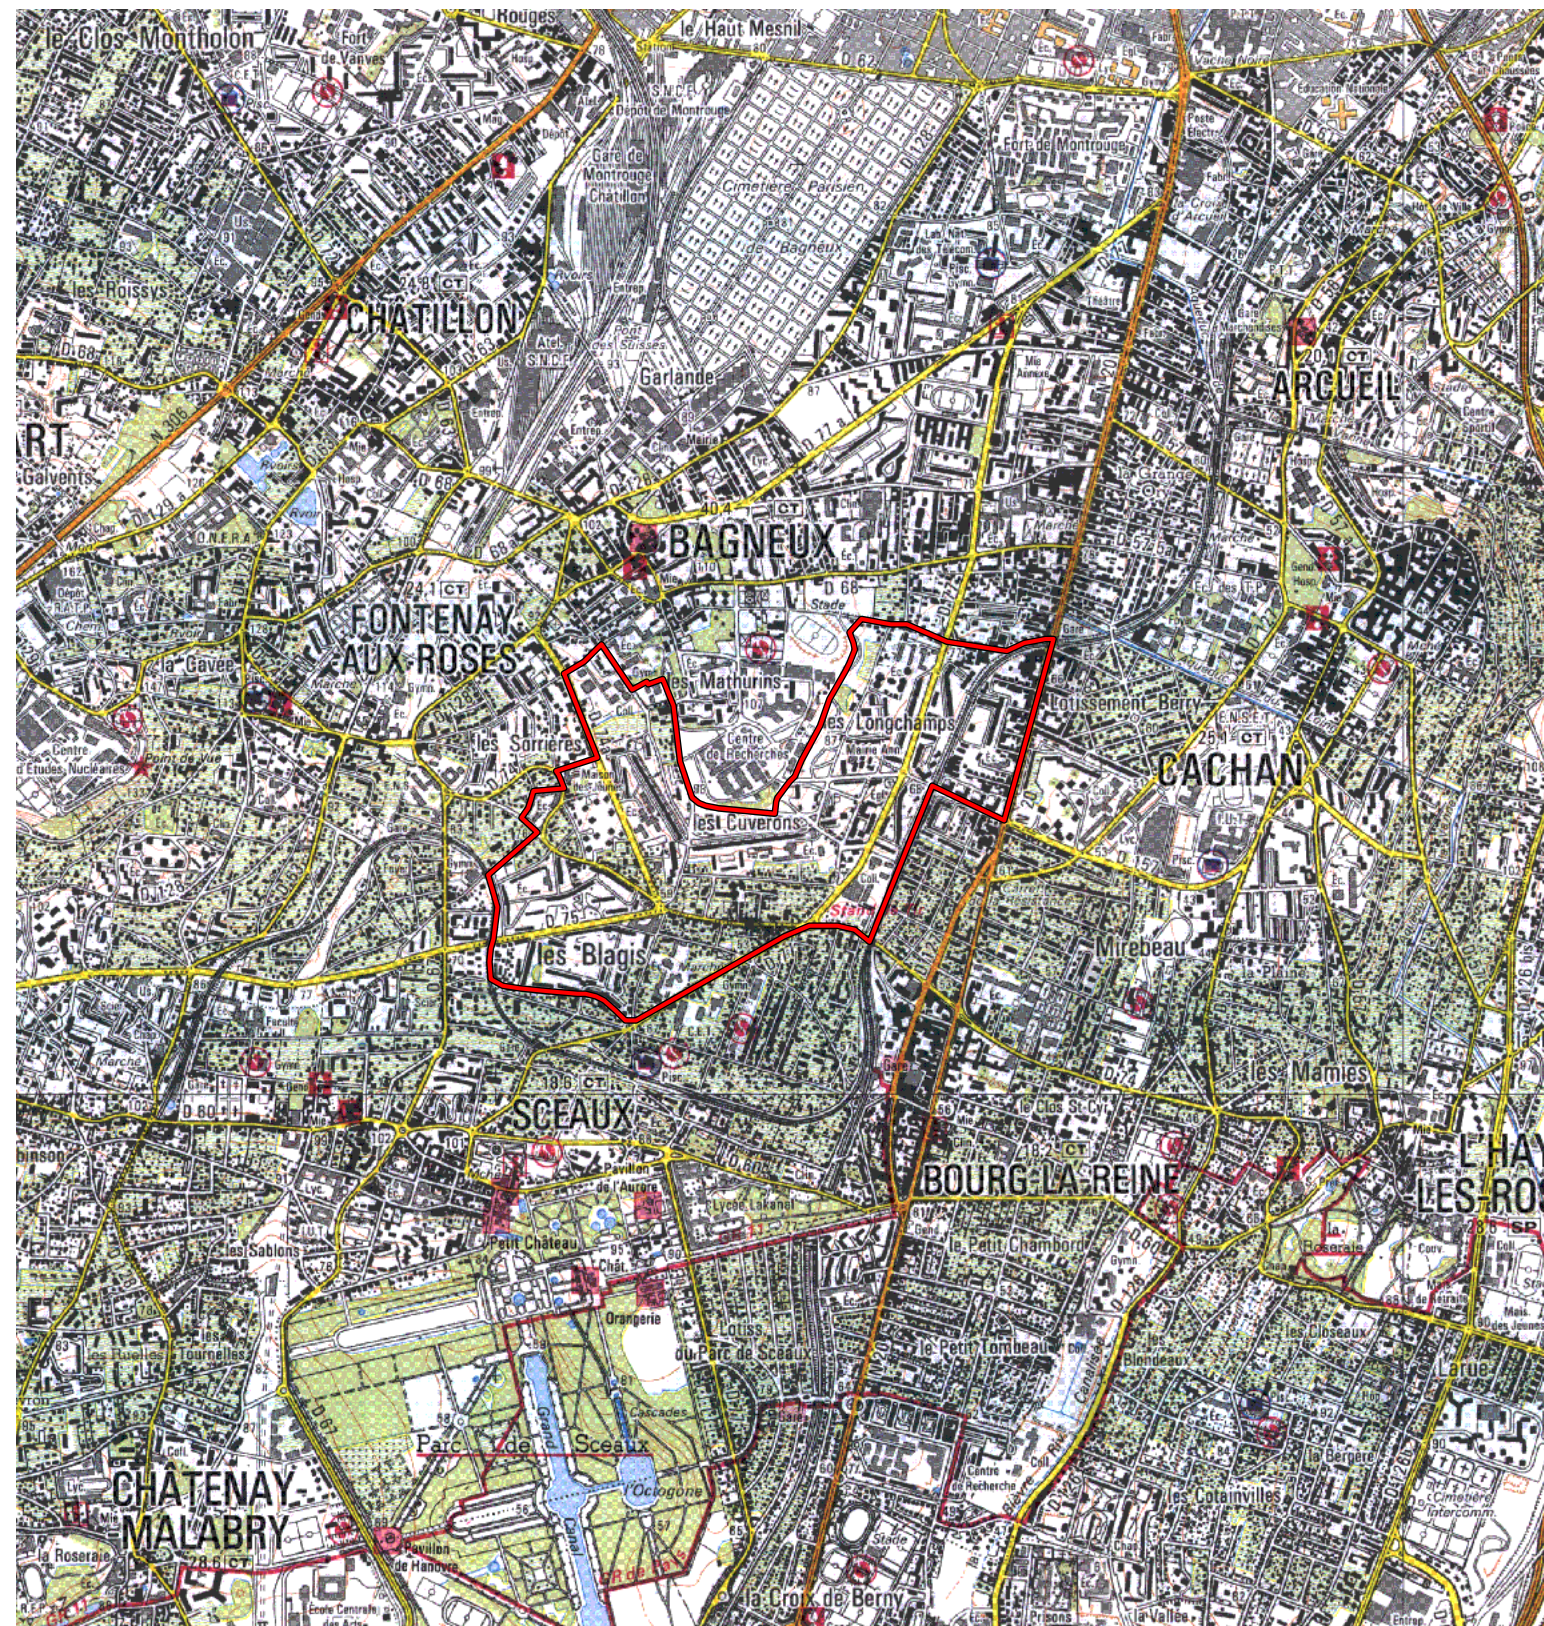

**ZRU**

Carte au 1/25000 visée à l'article 1  
du décret n° 96-1157 du 26 Décembre 1996

Ile de France 11  
Hauts de Seine (92)

Commune : **Bagneux/Bourg-La-Reine/Fontenay-aux-Roses**

**ZRU: Les Blagis\*.**

N° INSEE: 1119010

N° d'ordre : 621

La zone concernée est délimitée par un trait de couleur rouge.

Les documents relatifs aux délimitations rue par rue sont annexés à la présente carte.

(c) IGN 1/ 25000 Carte(s) :23140T (91)