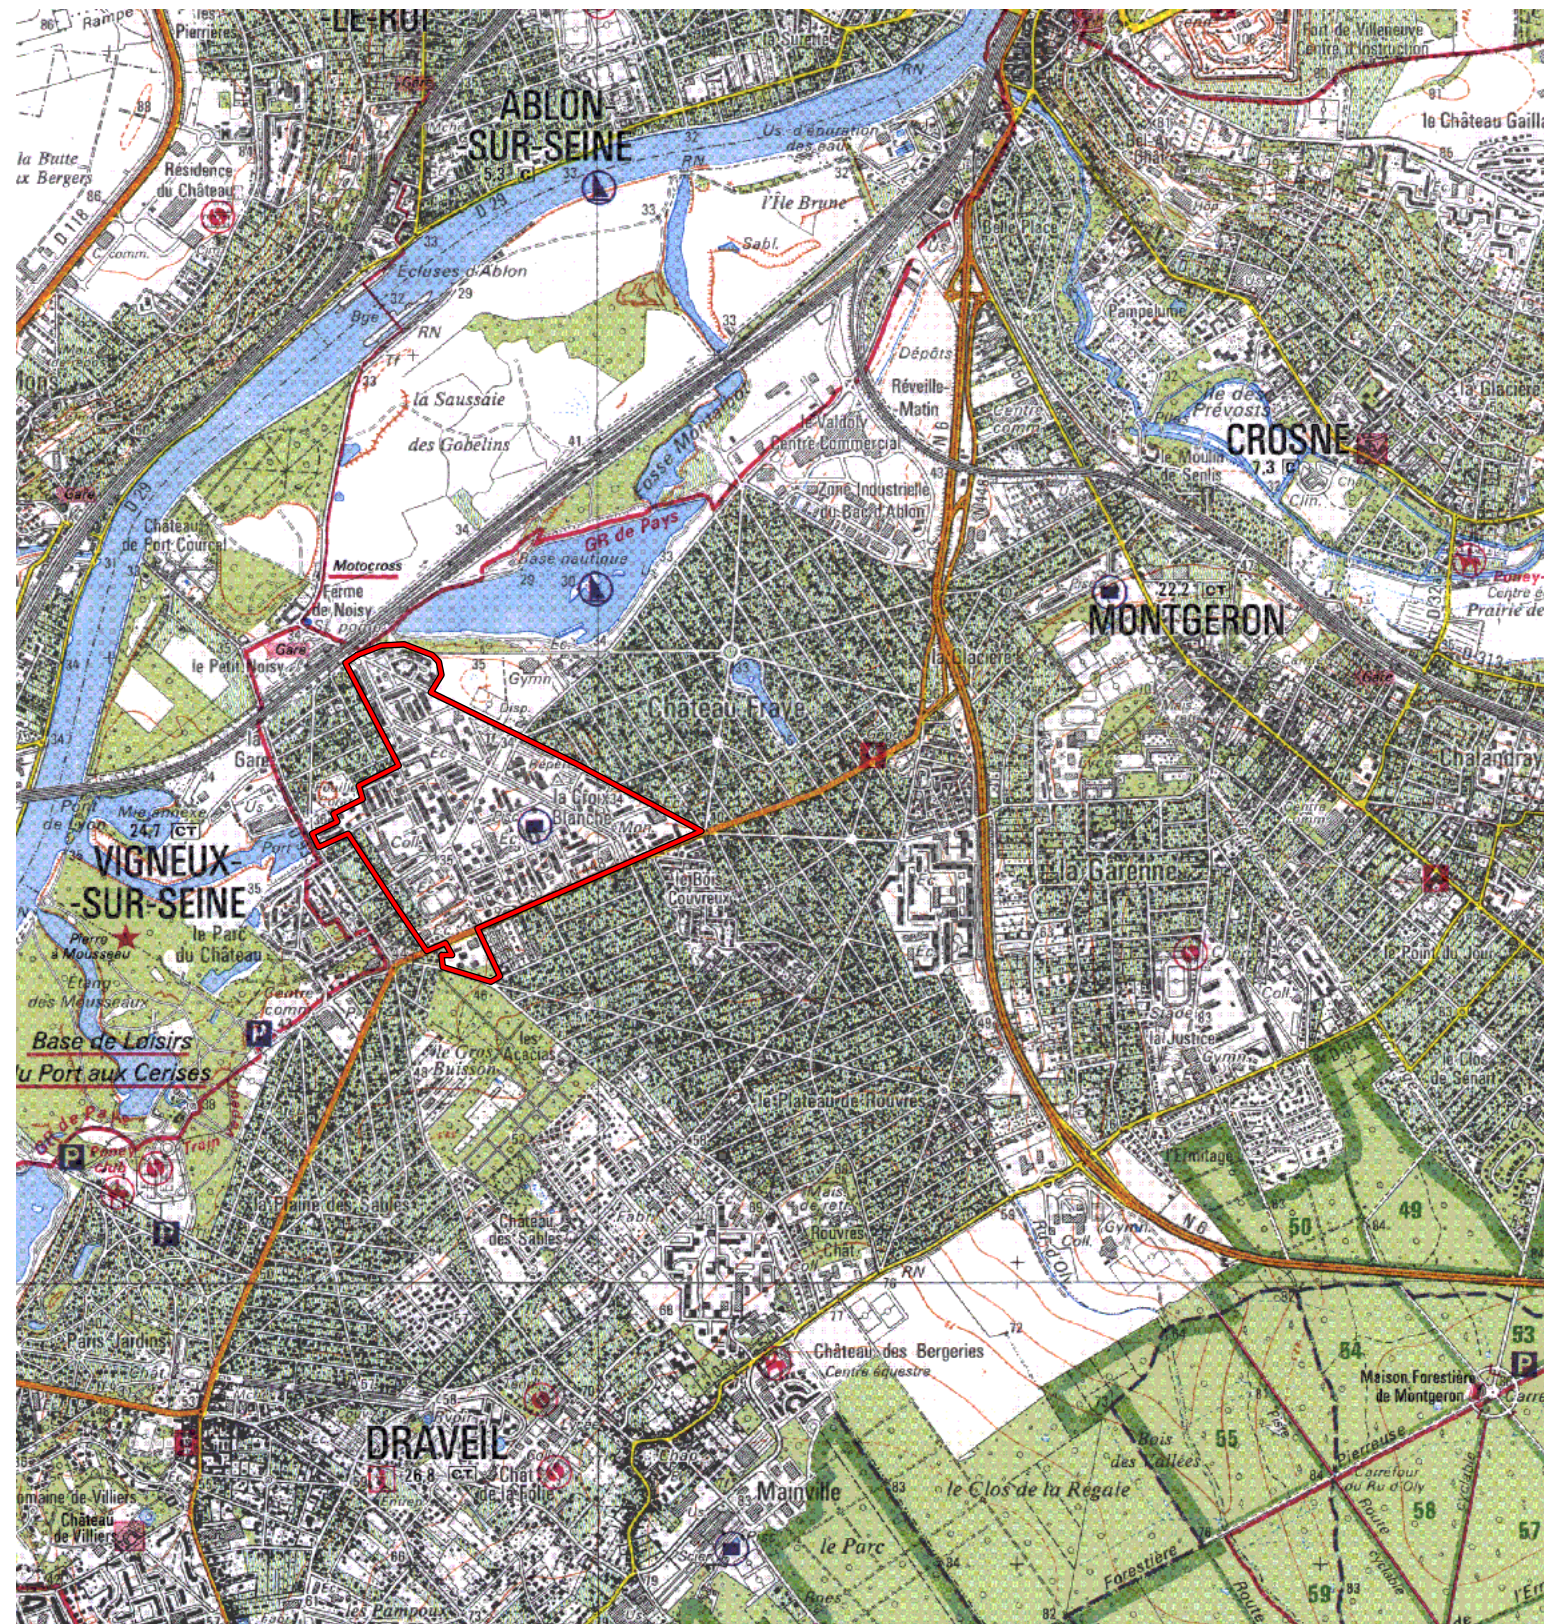

**ZRU**

Carte au 1/25000 visée à l'article 1  
du décret n° 96-1157 du 26 Décembre 1996

**Ile de France 11  
Essonne (91)**

**Commune : Vigneux-sur-Seine.**

**ZRU: La Croix Blanche.**

**N° INSEE: 1111050**

**N° d'ordre : 618**

La zone concernée est délimitée par un trait de couleur rouge.

Les documents relatifs aux délimitations rue par rue sont annexés à la présente carte.

(c) IGN 1/ 25000 Carte(s) :24150T (91)