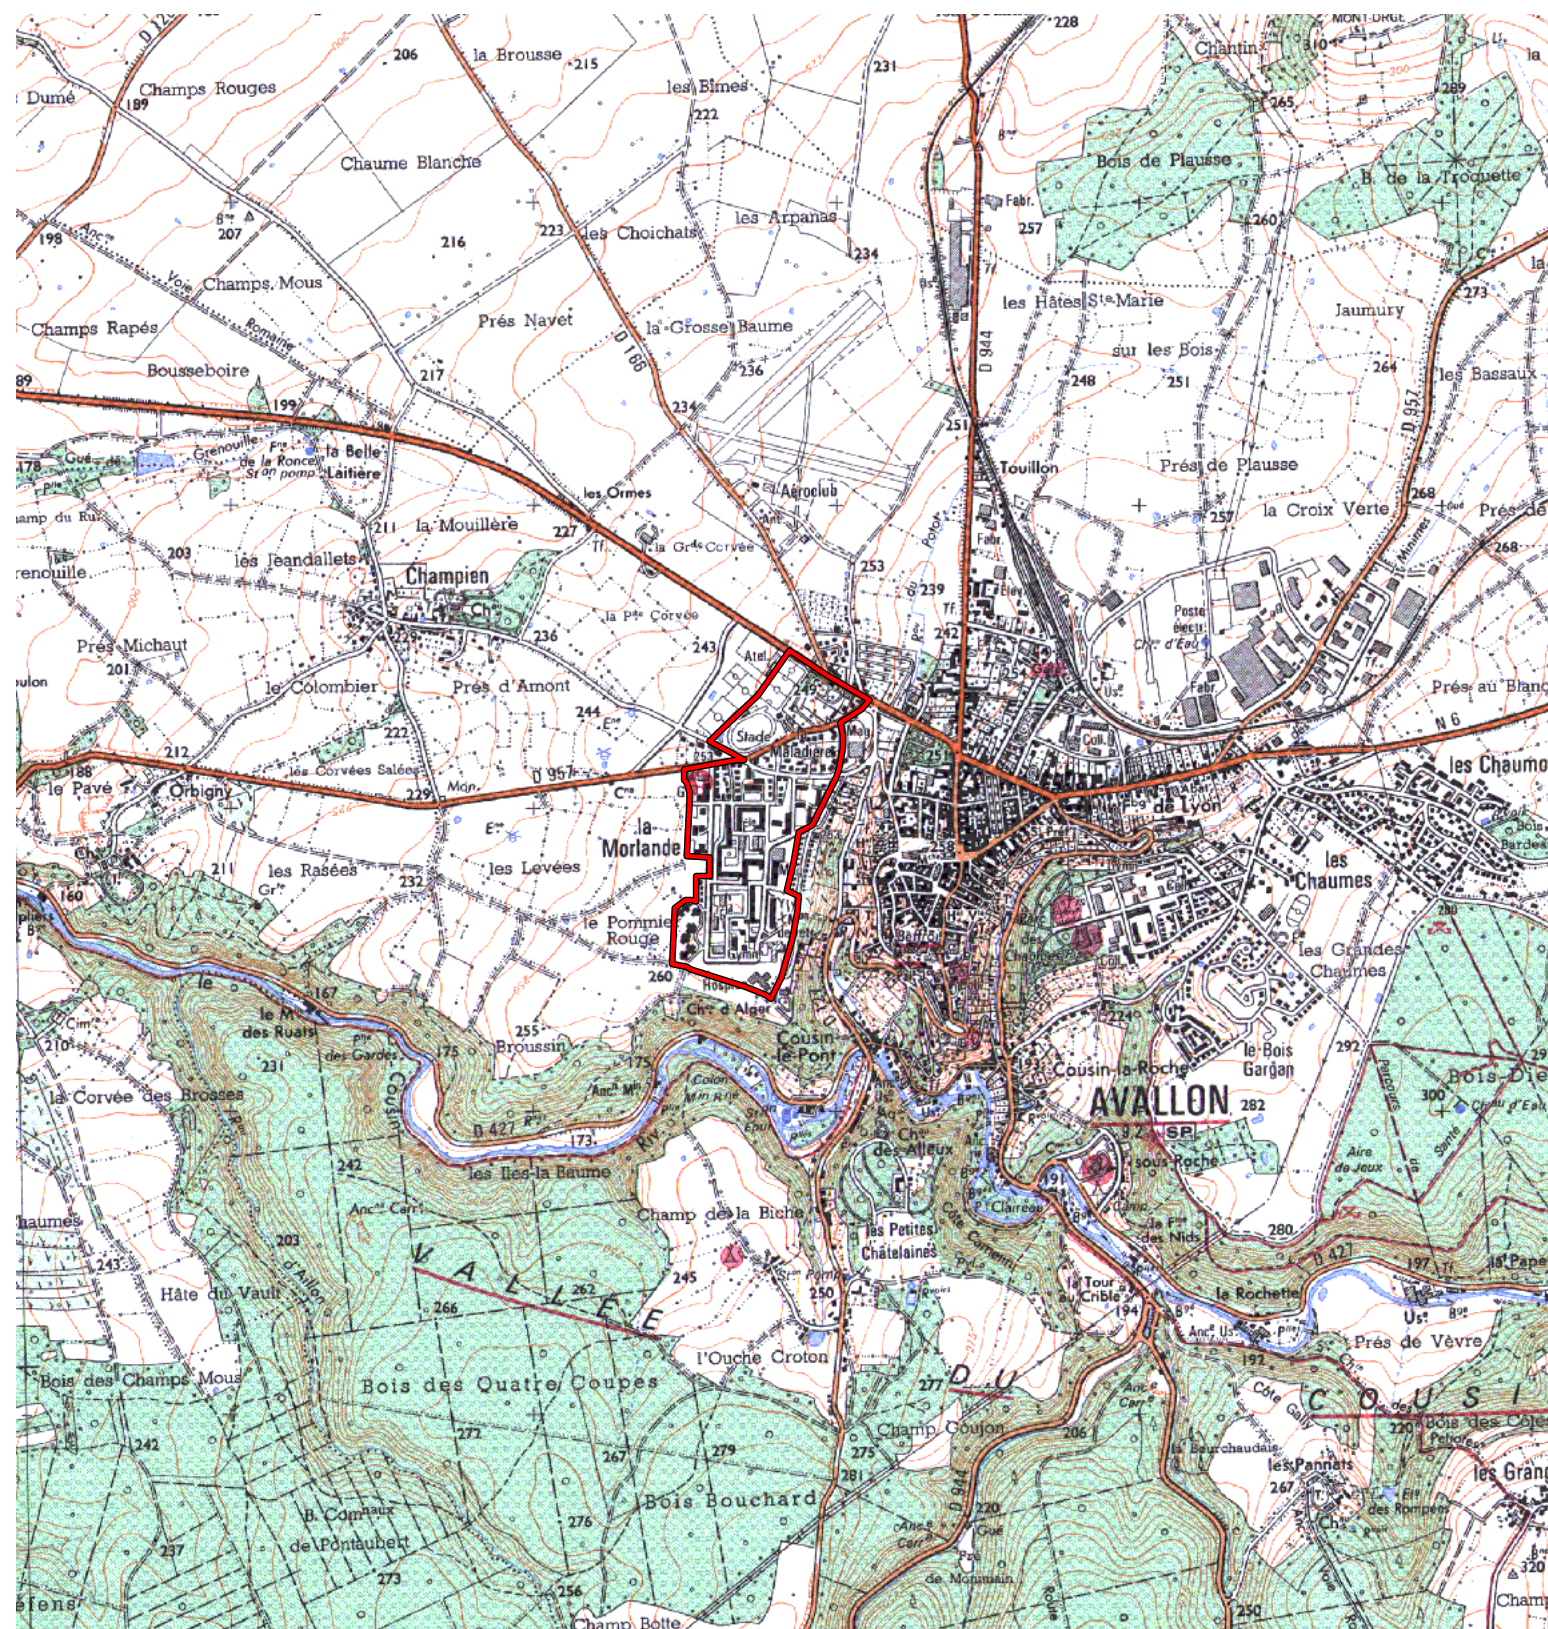

ZRU

Carte au 1/25000 visée à l'article 1
du décret n° 96-1157 du 26 Décembre 1996

**Bourgogne 26
Yonne (89)**

Commune : Avallon.

ZRU: La Morlande.

N° INSEE: 2600010

N° d'ordre : 588

La zone concernée est délimitée par un trait de couleur rouge.

Les documents relatifs aux délimitations rue par rue sont annexés à la présente carte.