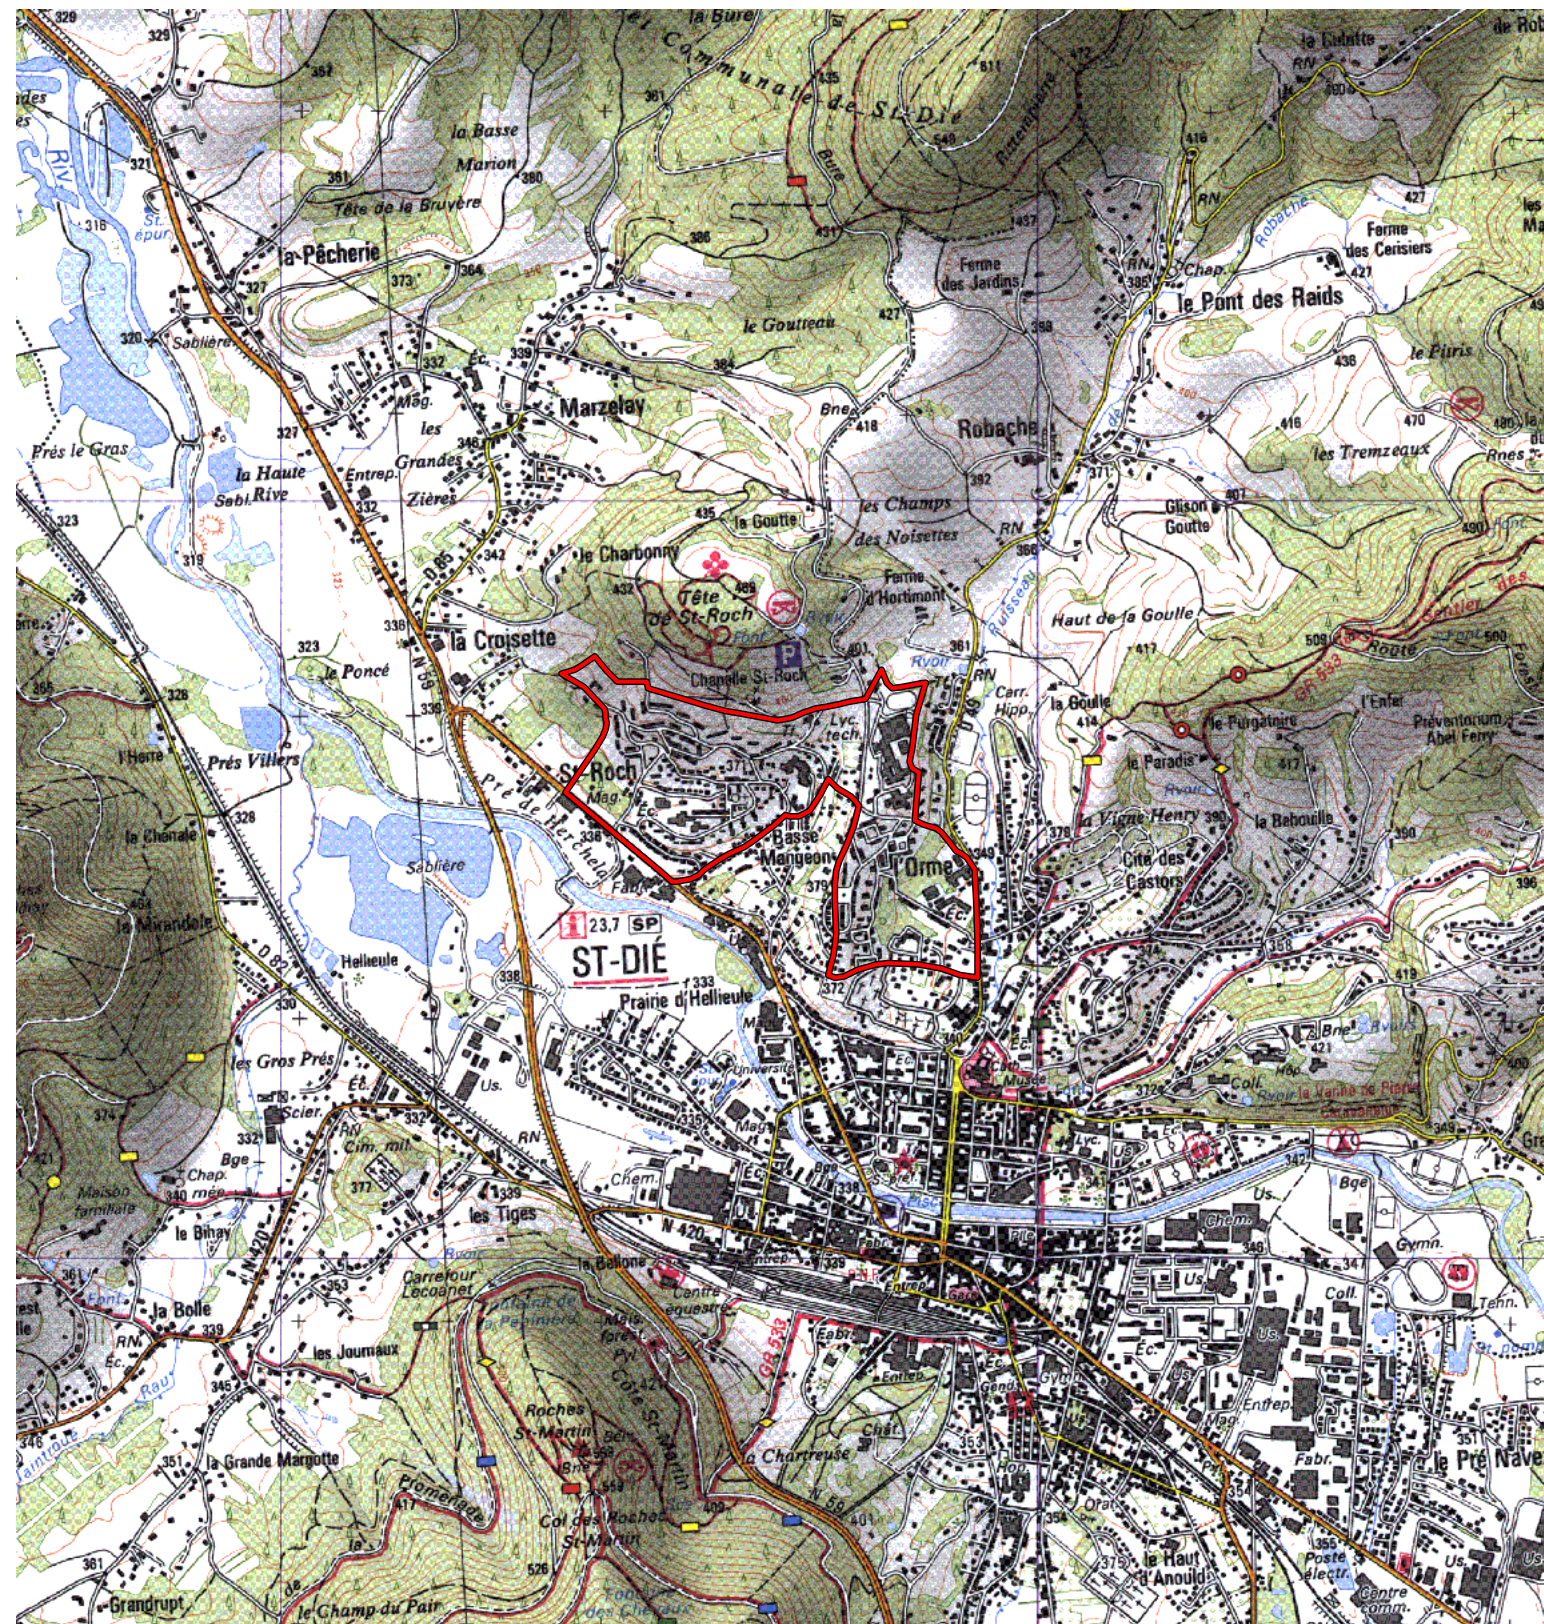

**ZRU**

Carte au 1/25000 visée à l'article 1  
du décret n° 96-1157 du 26 Décembre 1996

Lorraine 41  
Vosges (88)

Commune : **Saint-Dié-des-Vosges.**

**ZRU: L'Orme, Saint Roch.**

N° INSEE: 4108030

N° d'ordre : 583

La zone concernée est délimitée par un trait de couleur rouge.

Les documents relatifs aux délimitations rue par rue sont annexés à la présente carte.