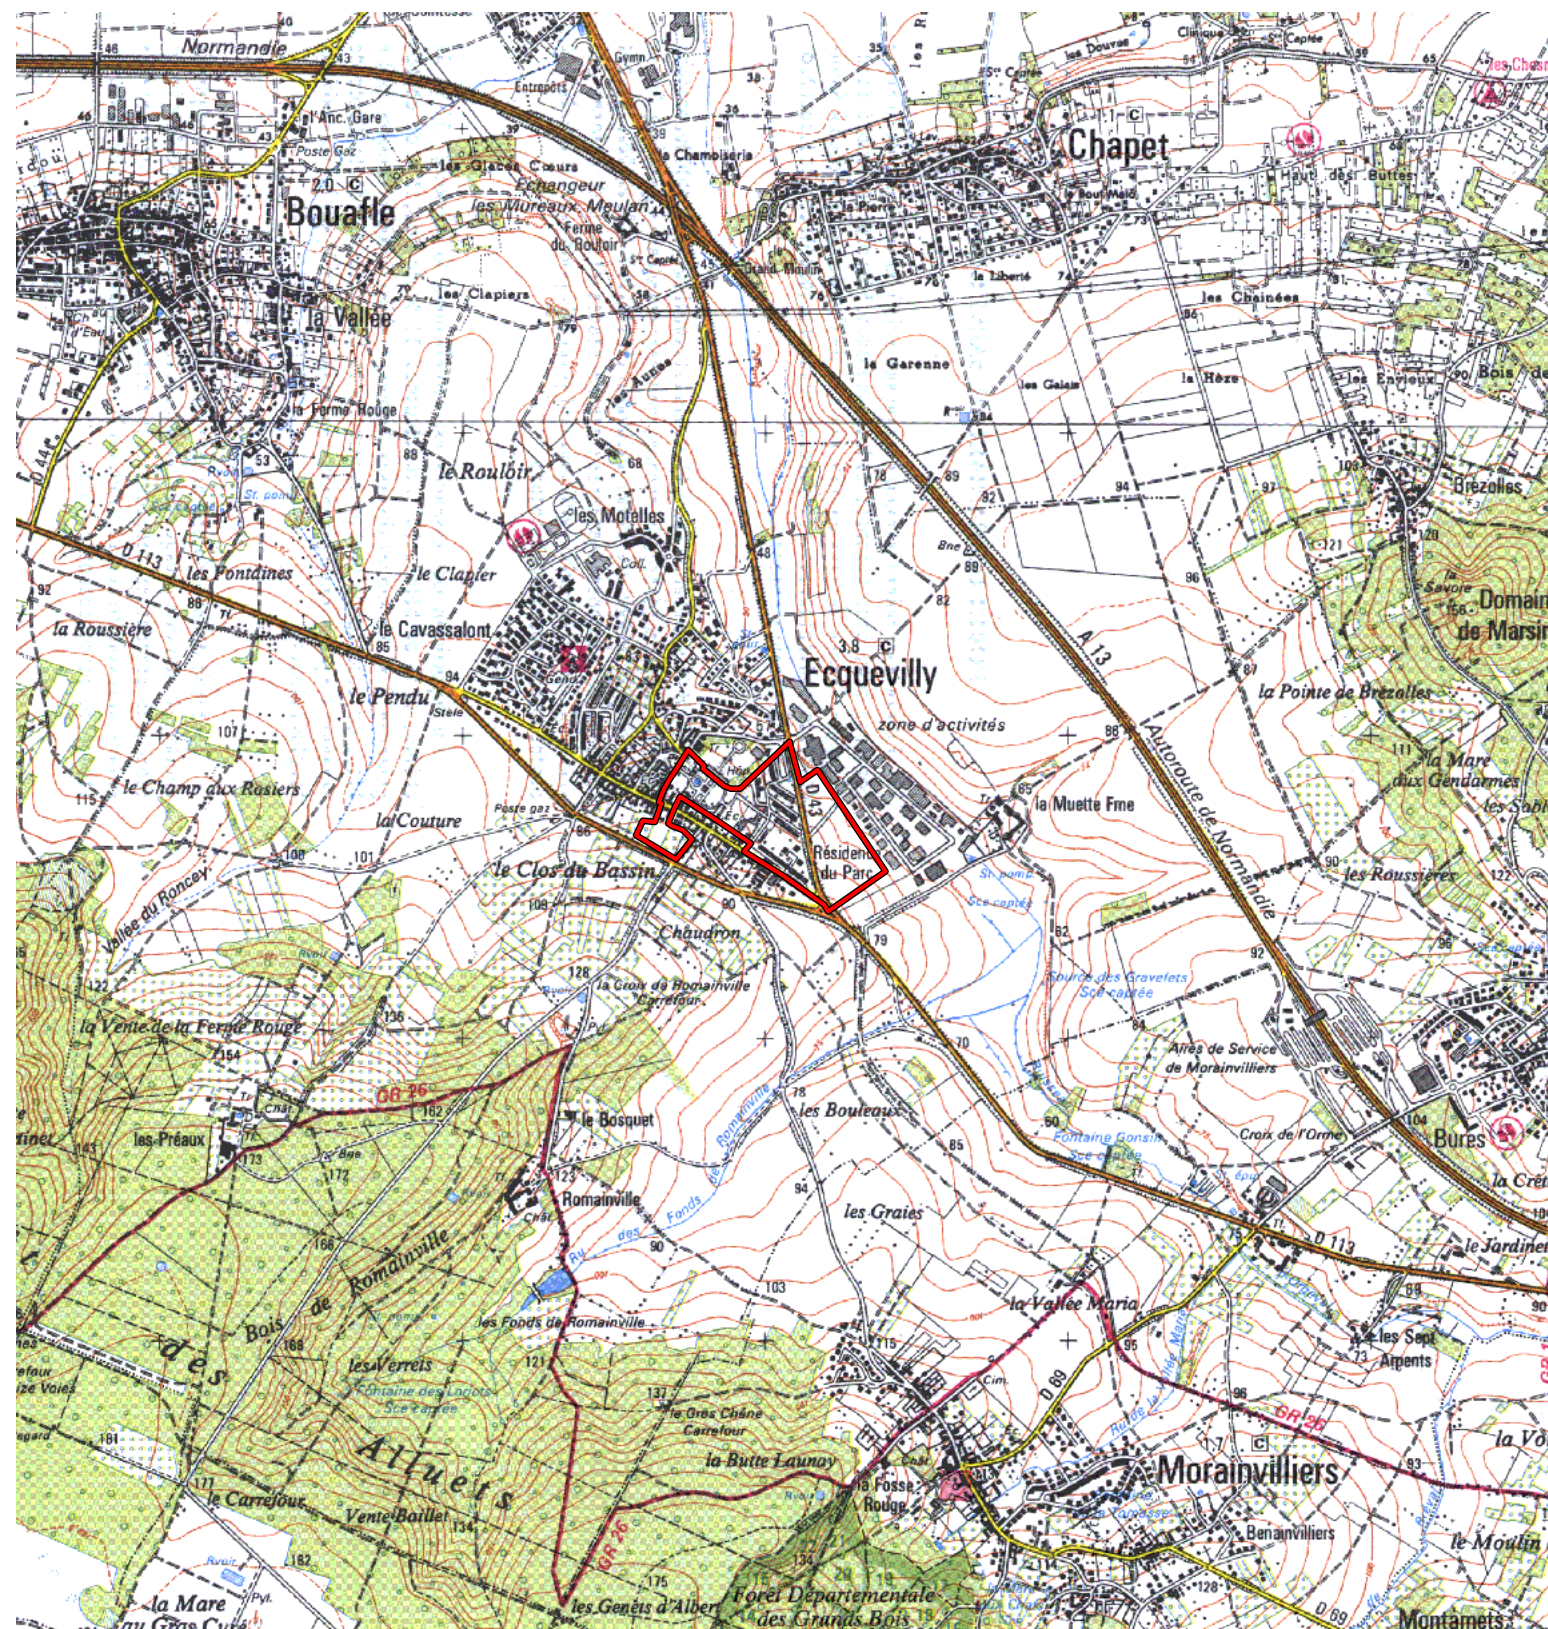

**ZRU**

Carte au 1/25000 visée à l'article 1  
du décret n° 96-1157 du 26 Décembre 1996

Ile de France 11  
Yvelines (78)

Commune : **Ecquevilly.**

**ZRU: Cité du Parc.**

N° INSEE: 1109020

N° d'ordre : 535

La zone concernée est délimitée par un trait de couleur rouge.

(c) IGN 1/ 25000 Carte(s) :2214ET (94)

Les documents relatifs aux délimitations rue par rue sont annexés à la présente carte.