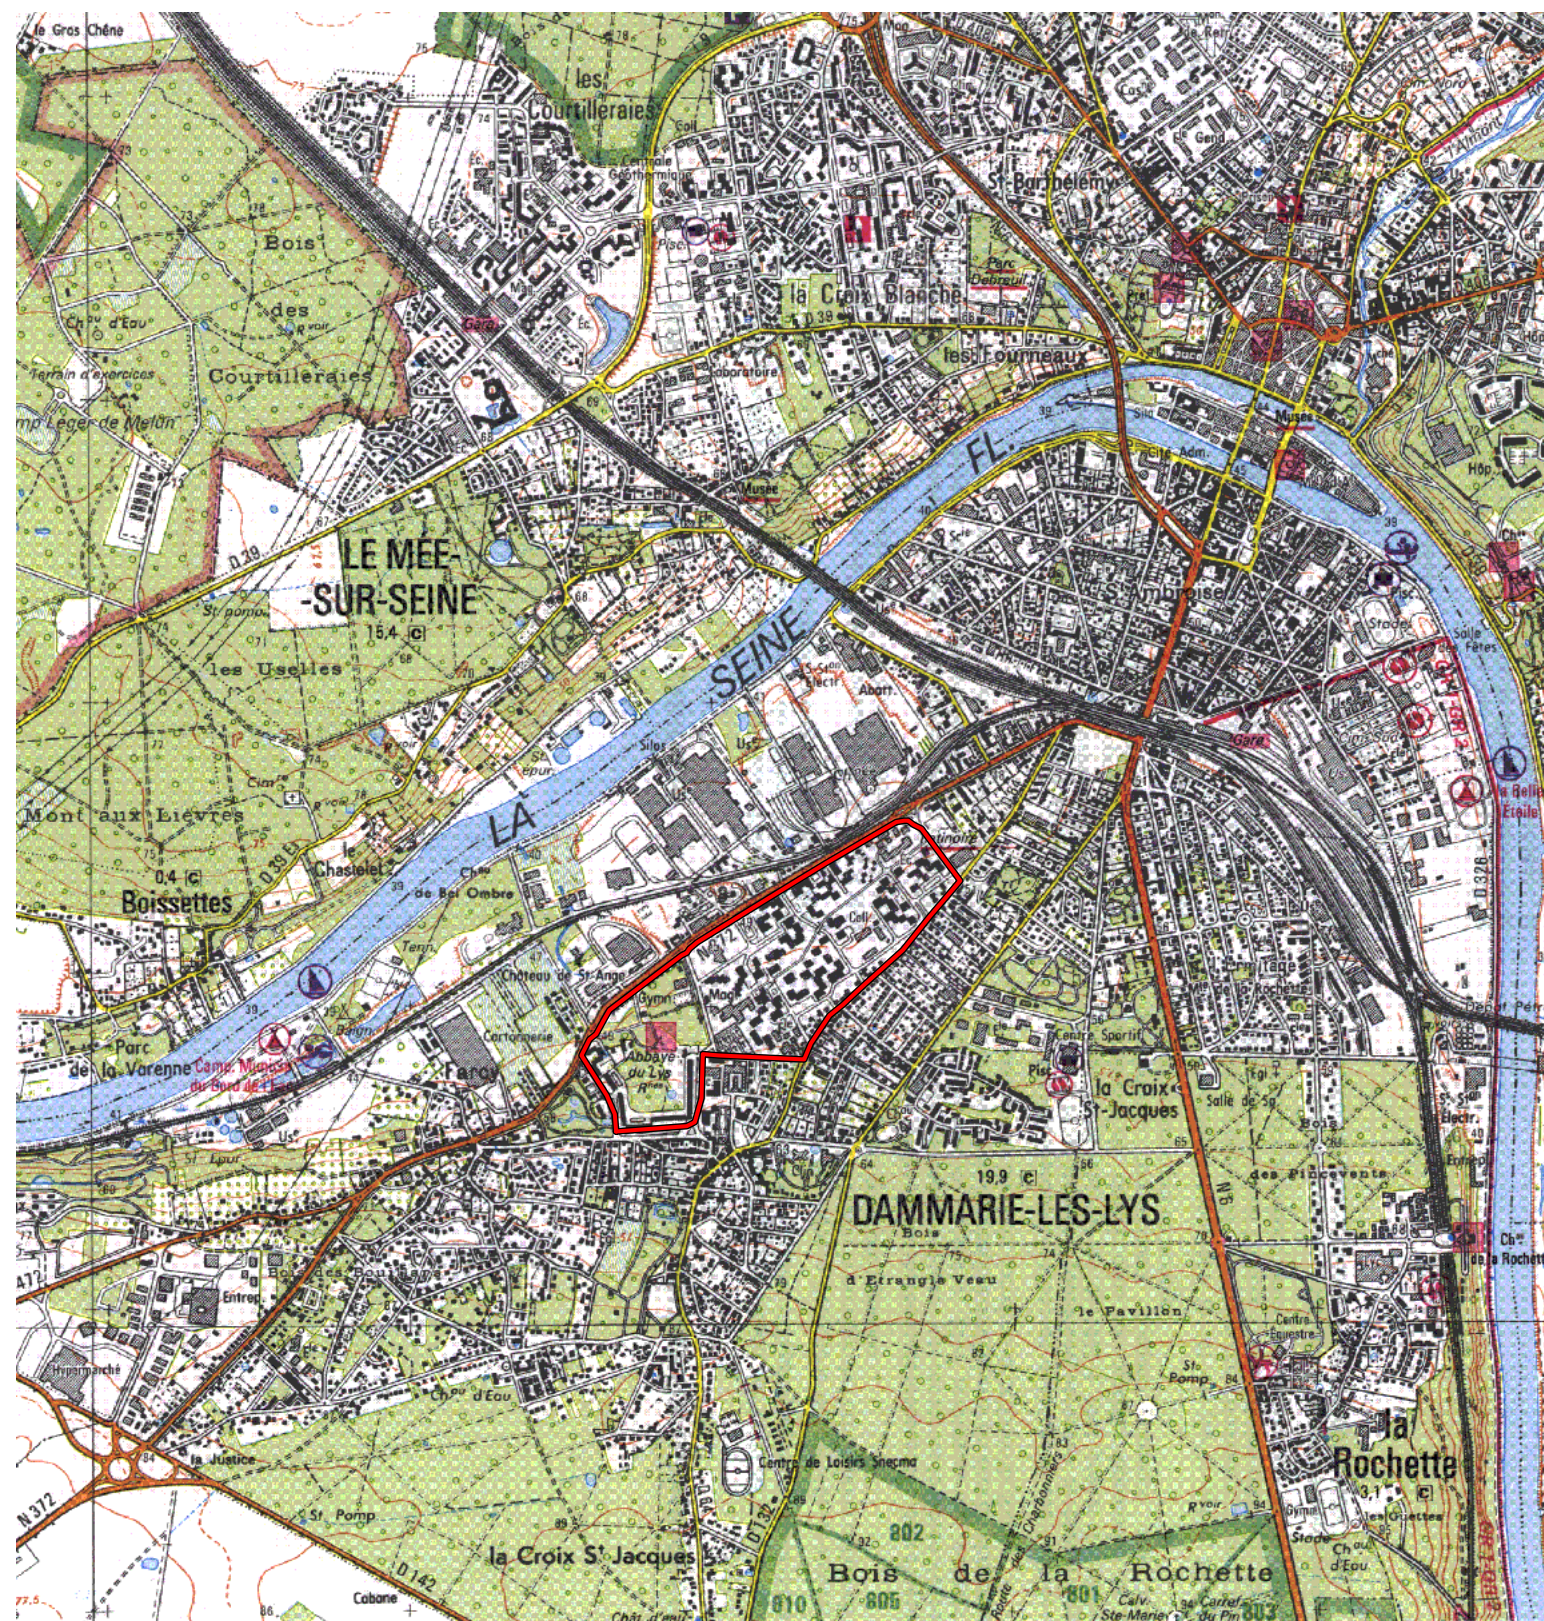

ZRU

Carte au 1/25000 visée à l'article 1
du décret n° 96-1157 du 26 Décembre 1996

Ile de France 11
Seine et Marne (77)

Commune : **Dammarie-les-Lys.**

ZRU: La Plaine du Lys, L'Abbaye du Lys.

N° INSEE: 1102020

N° d'ordre : 523

La zone concernée est délimitée par un trait de couleur rouge.
Les documents relatifs aux délimitations rue par rue sont annexés à la présente carte.

(c) IGN 1/ 25000 Carte(s) :24150T (91)