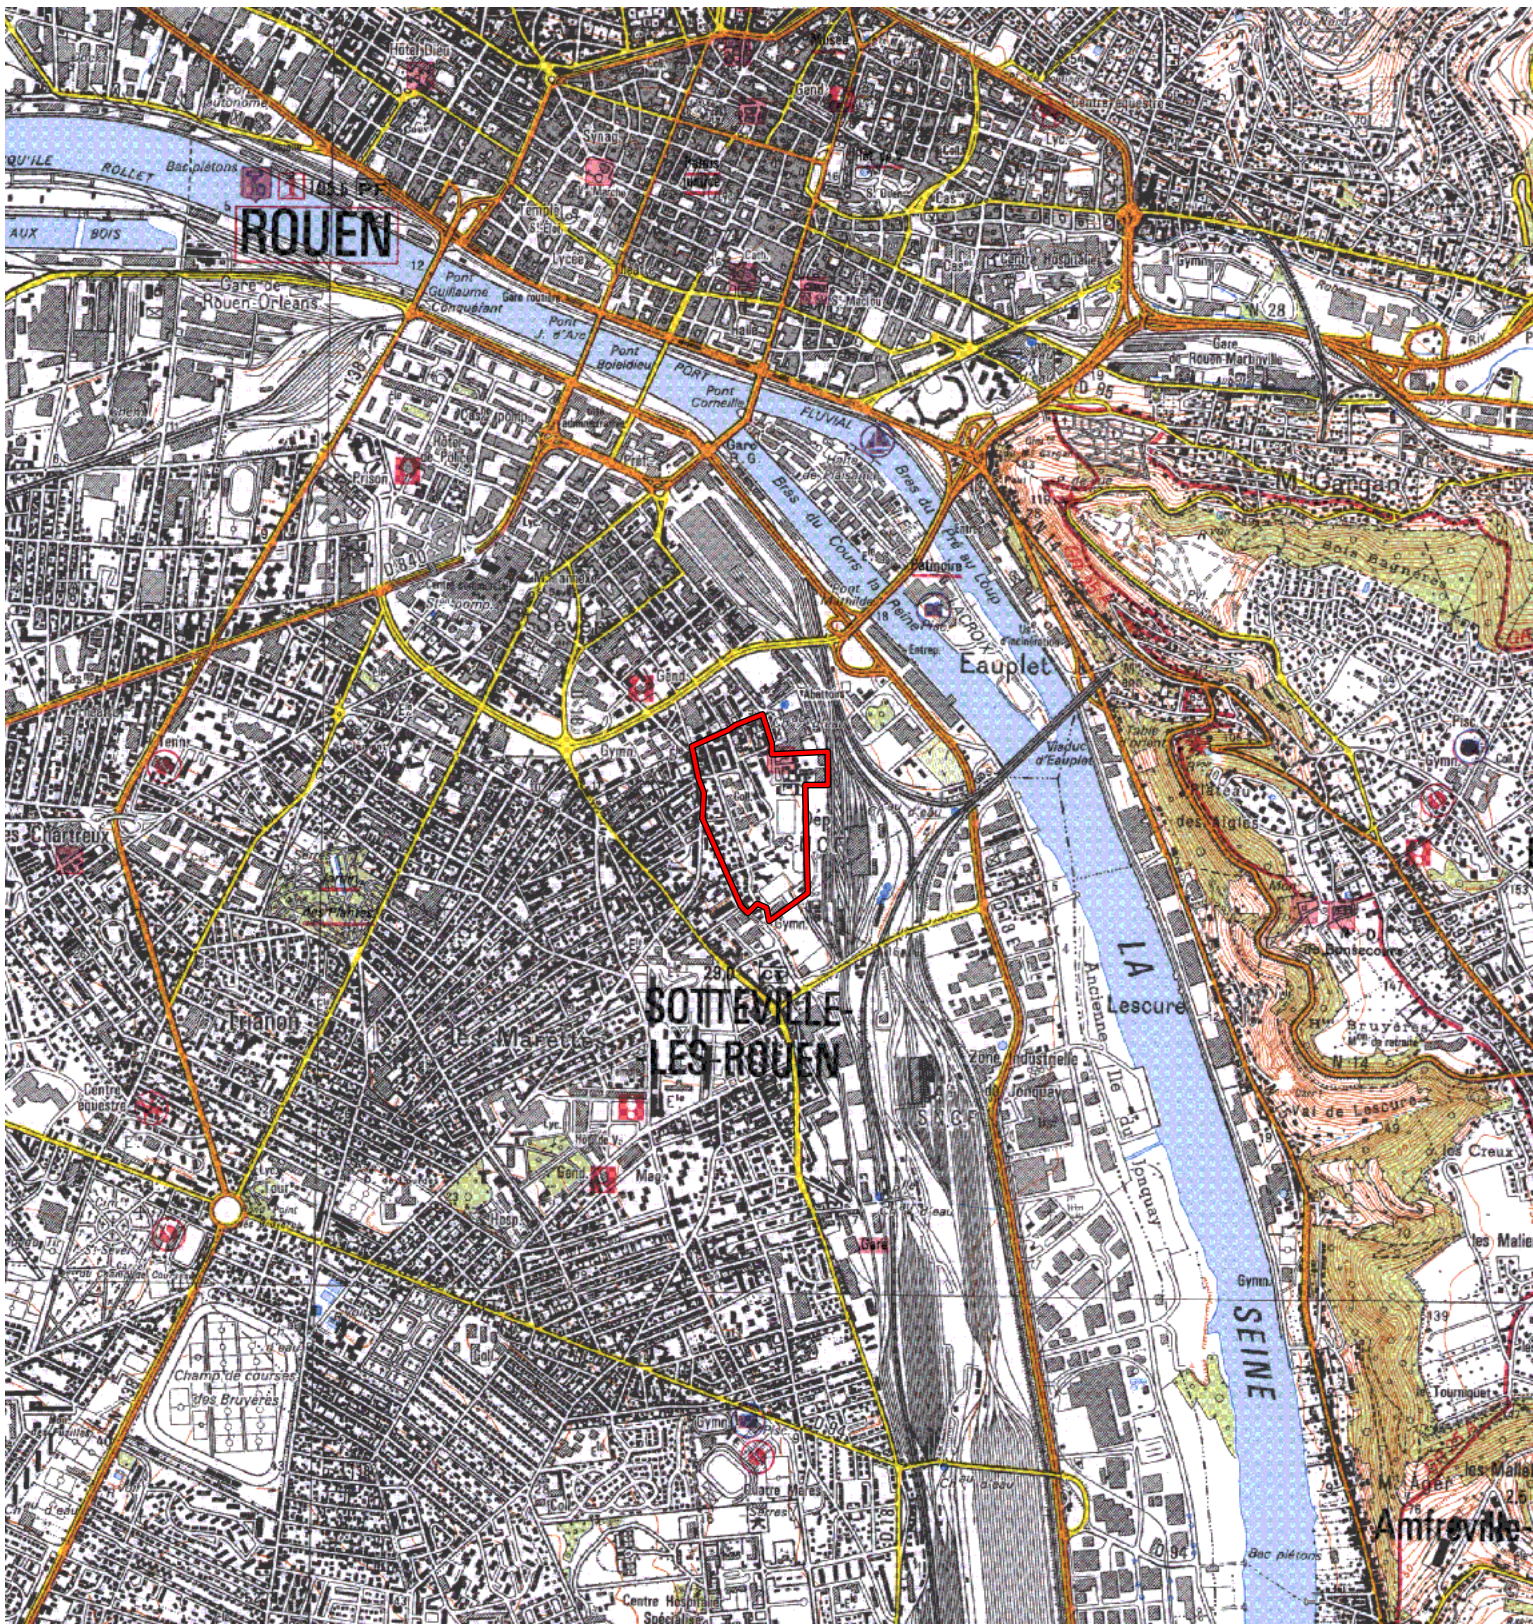

ZRU

Carte au 1/25000 visée à l'article 1
du décret n° 96-1157 du 26 Décembre 1996

Haute Normandie 23
Seine Maritime (76)

Commune : **Rouen.**

ZRU: La Sablière.

N° INSEE: 2307040

N° d'ordre : 516

La zone concernée est délimitée par un trait de couleur rouge.

Les documents relatifs aux délimitations rue par rue sont annexés à la présente carte.

(c) IGN 1/ 25000 Carte(s) :1911ET (92)