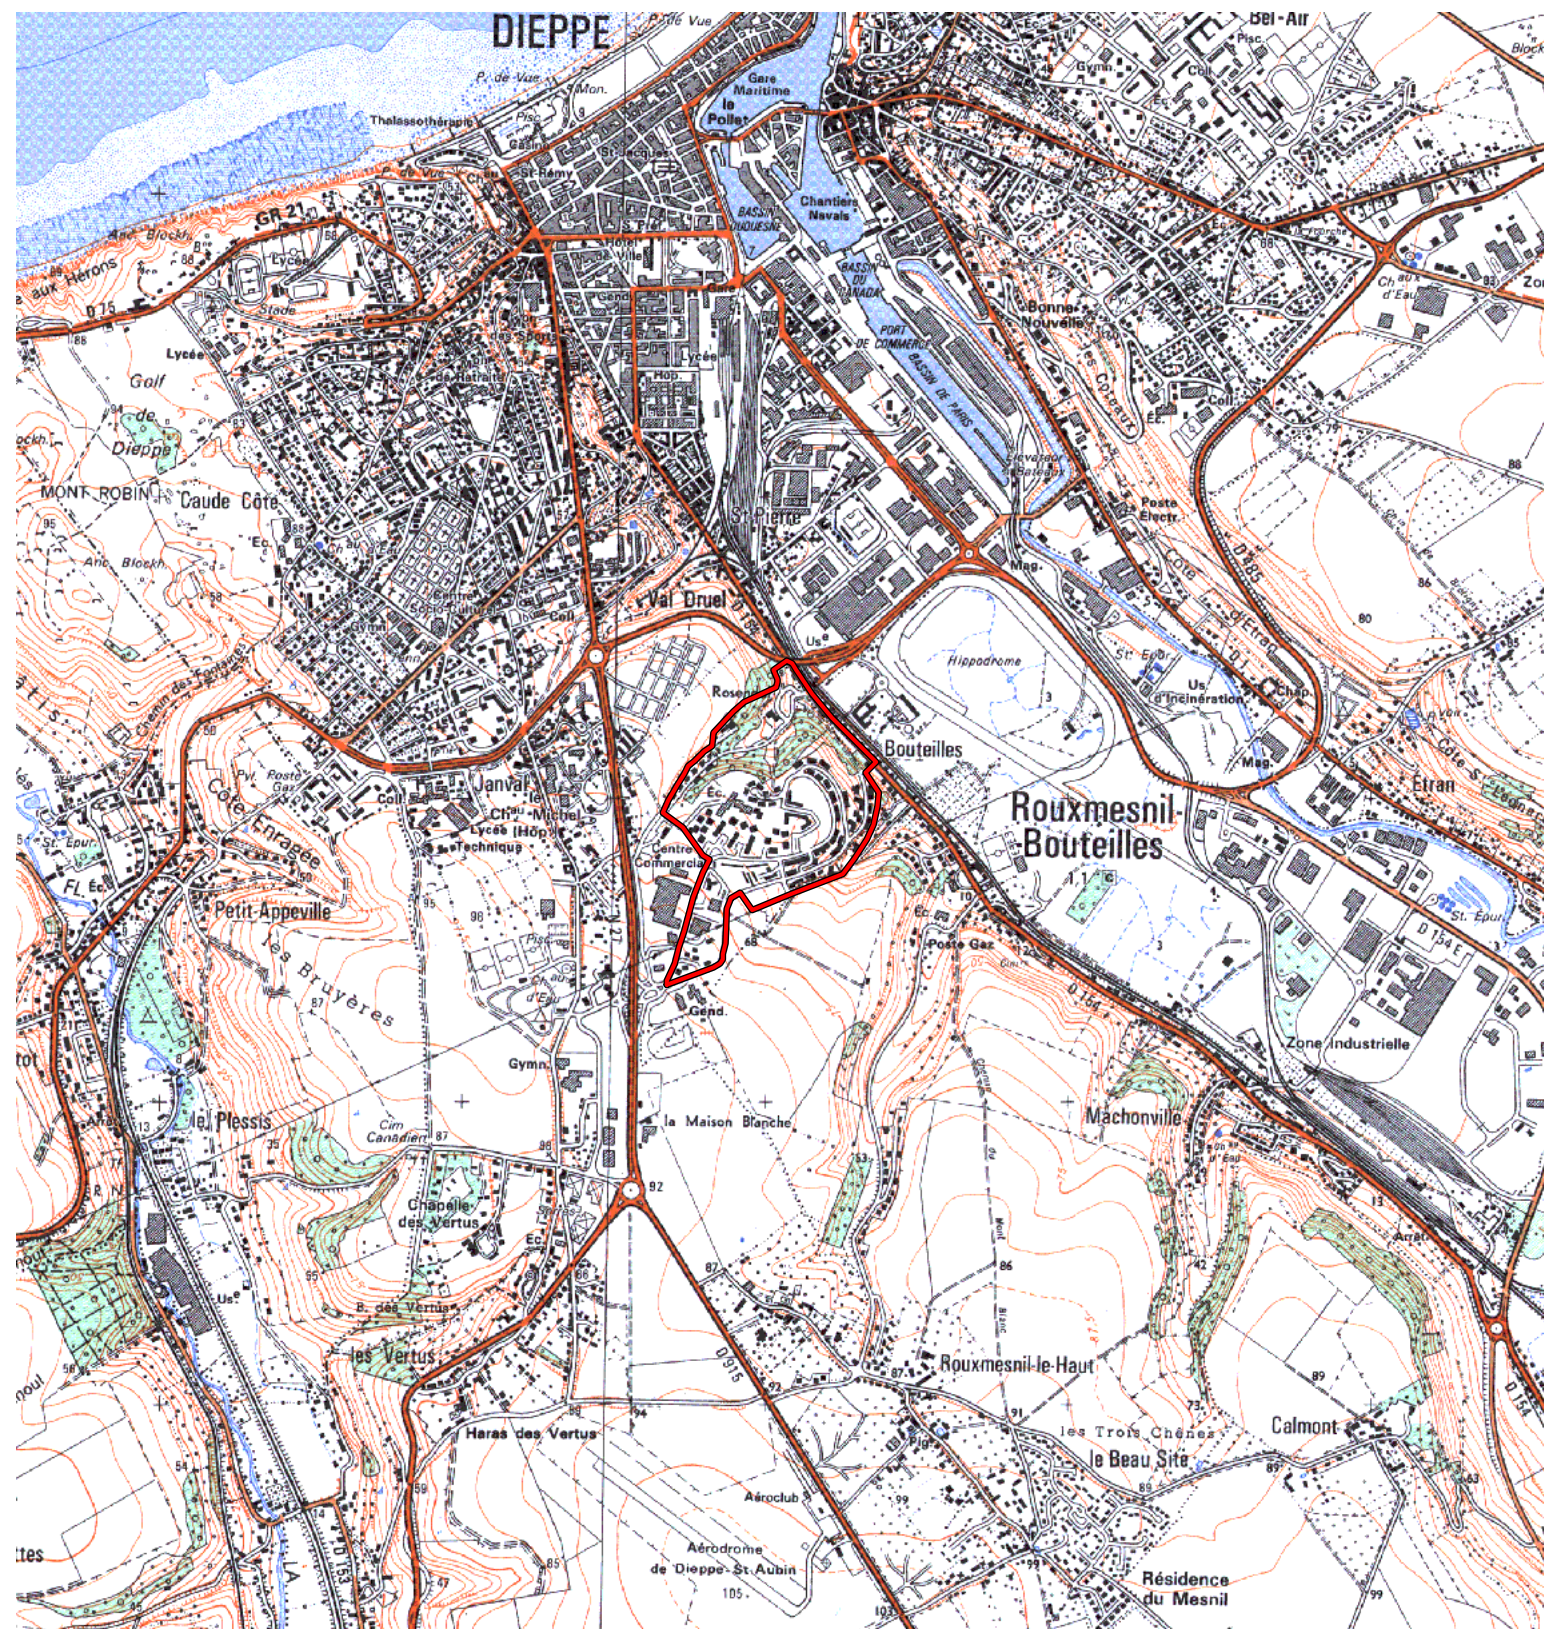

ZRU

Carte au 1/25000 visée à l'article 1
du décret n° 96-1157 du 26 Décembre 1996

Haute Normandie 23
Seine Maritime (76)

Commune : Dieppe.

ZRU: Val Druel.

N° INSEE: 2303050

N° d'ordre : 506

La zone concernée est délimitée par un trait de couleur rouge.

Les documents relatifs aux délimitations rue par rue sont annexés à la présente carte.

(c) IGN 1/ 25000 Carte(s) :20080 (90)