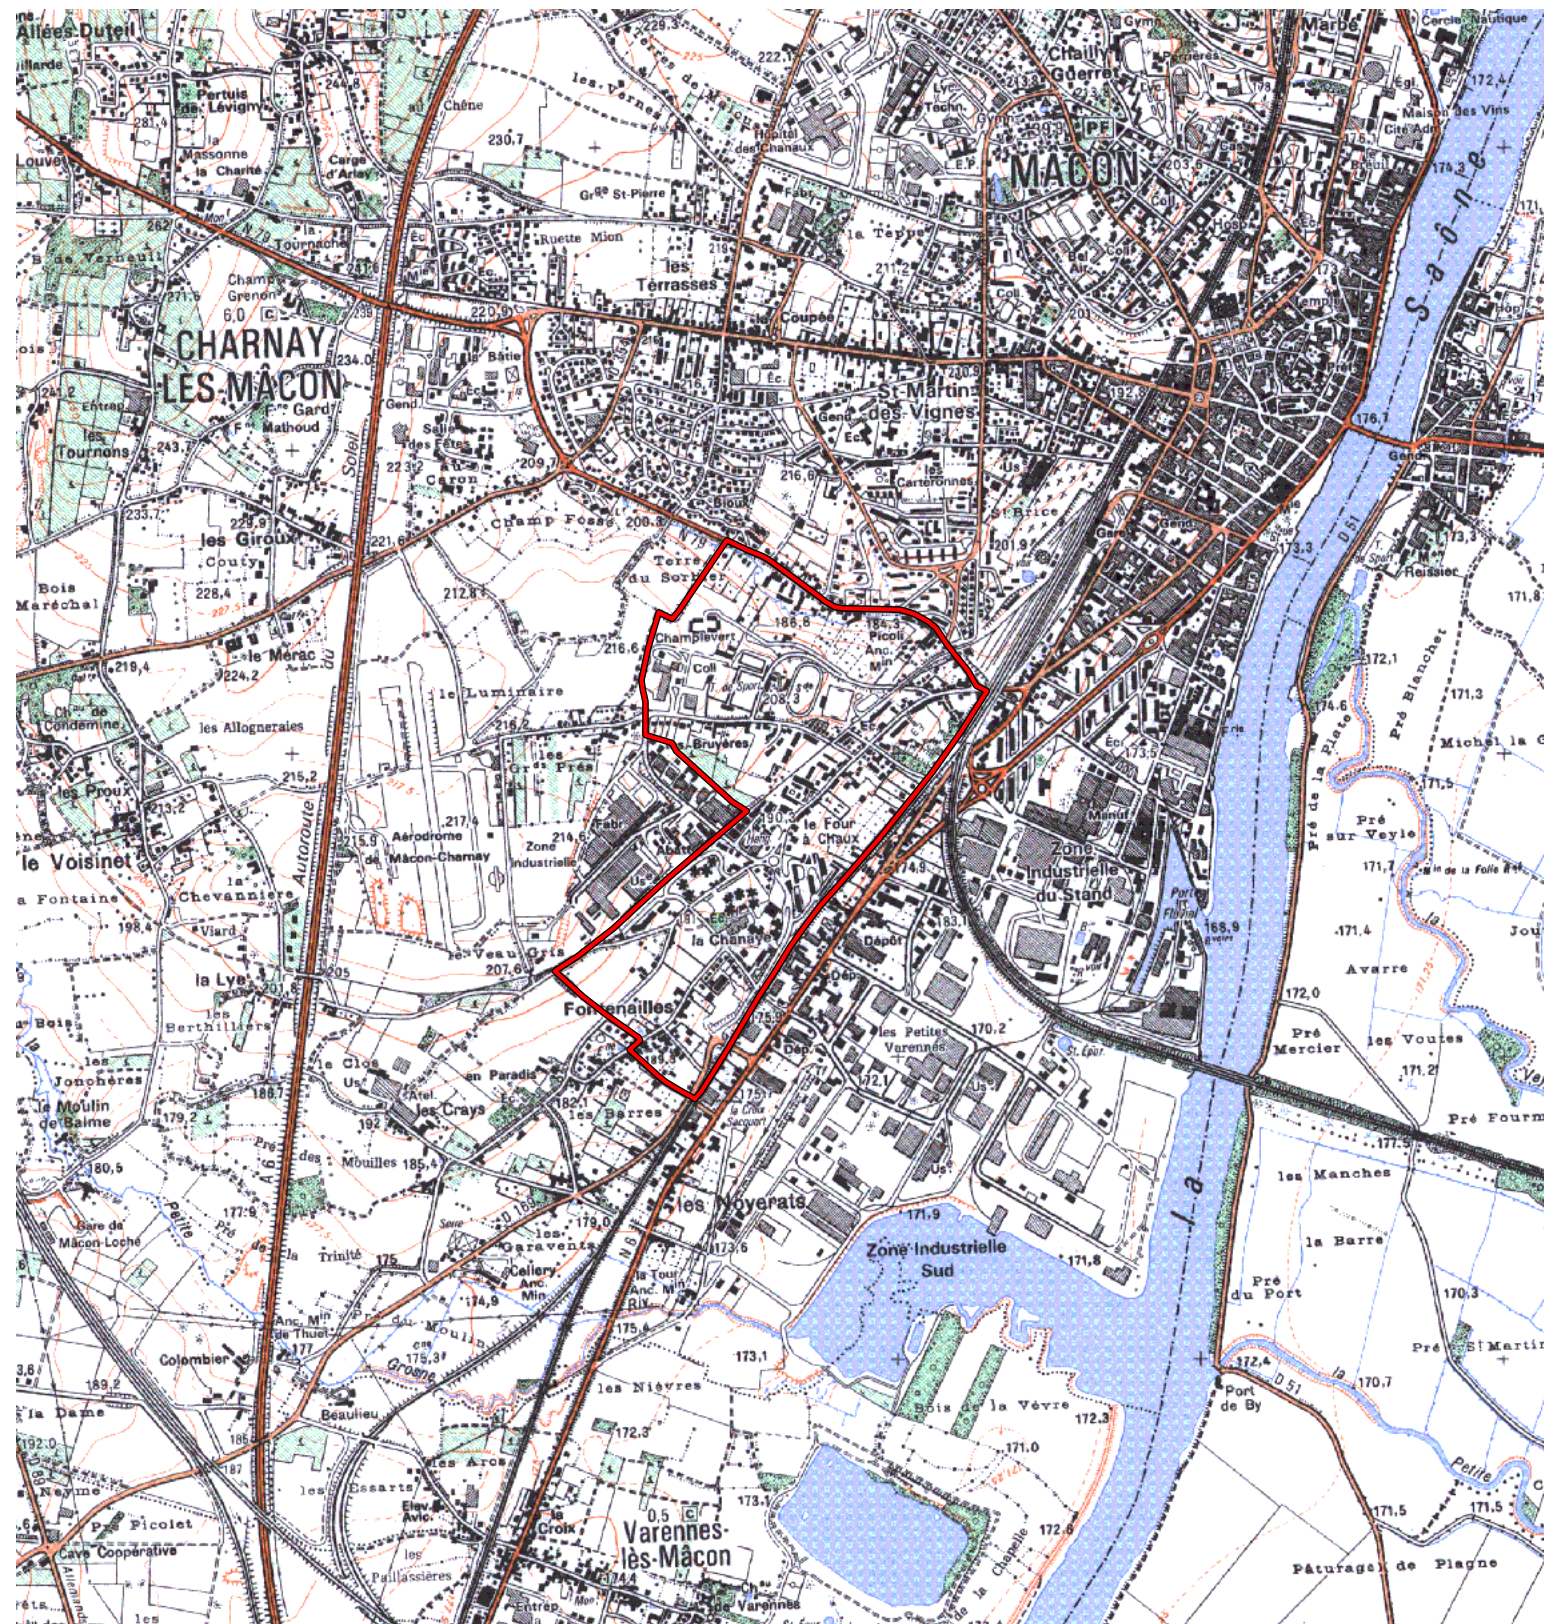

ZRU

Carte au 1/25000 visée à l'article 1
du décret n° 96-1157 du 26 Décembre 1996

**Bourgogne 26
Saône et Loire (71)**

Commune : Mâcon.

ZRU: Chanaye, Résidence.

N° INSEE: 2604010

N° d'ordre : 481

La zone concernée est délimitée par un trait de couleur rouge.

Les documents relatifs aux délimitations rue par rue sont annexés à la présente carte.