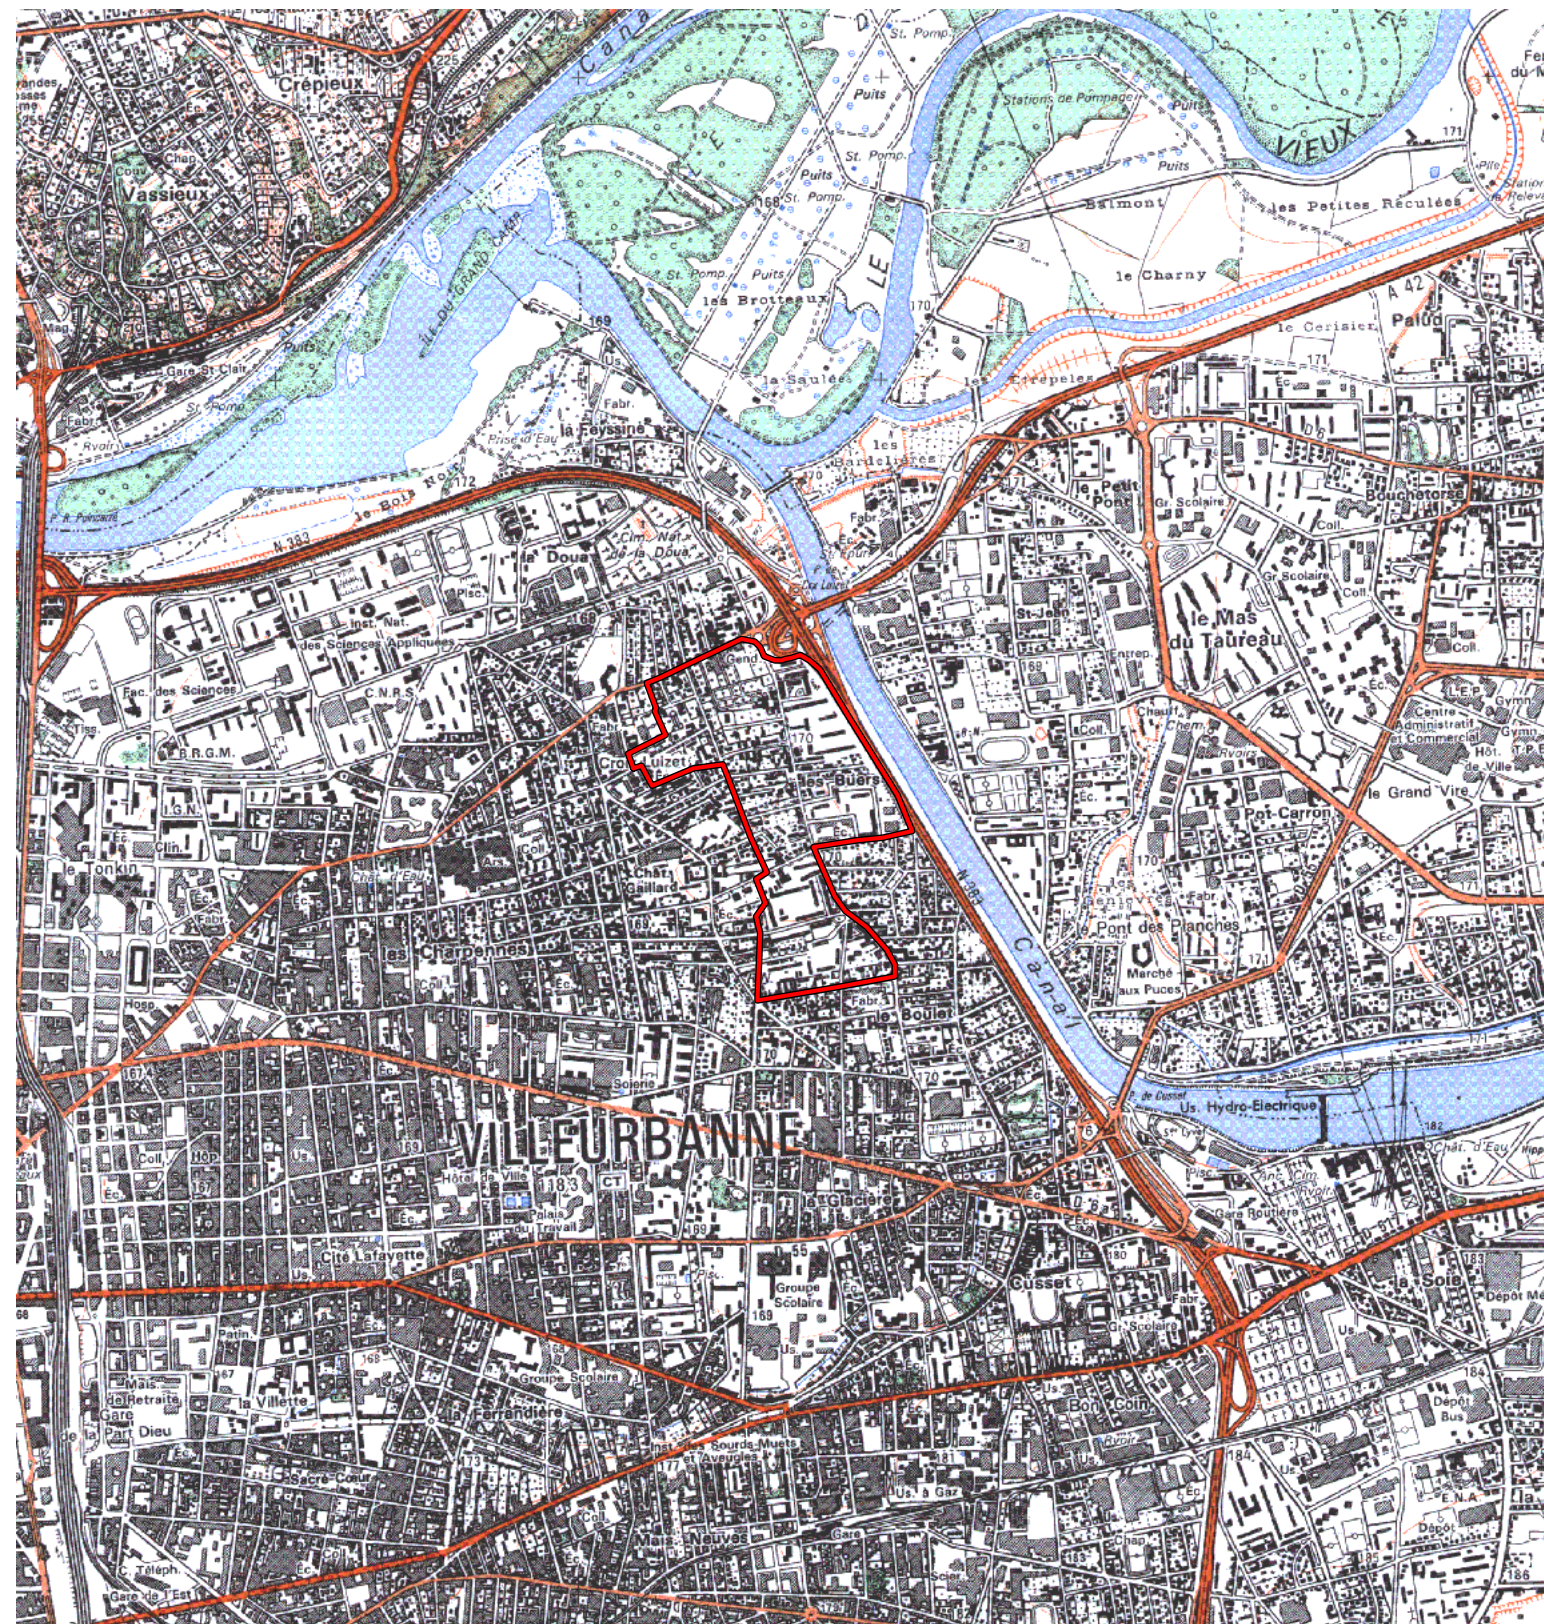

ZUS

Carte au 1/25000 visée à l'article 1
du décret n° 96-1156 du 26 Décembre 1996

**Rhône Alpes 82
Rhône (69)**

Commune : Villeurbanne.

ZUS: Les Buers.

N° INSEE: 8212400

N° d'ordre : 472

La zone concernée est délimitée par un trait de couleur rouge.
Les documents relatifs aux délimitations rue par rue sont annexés à la présente carte.