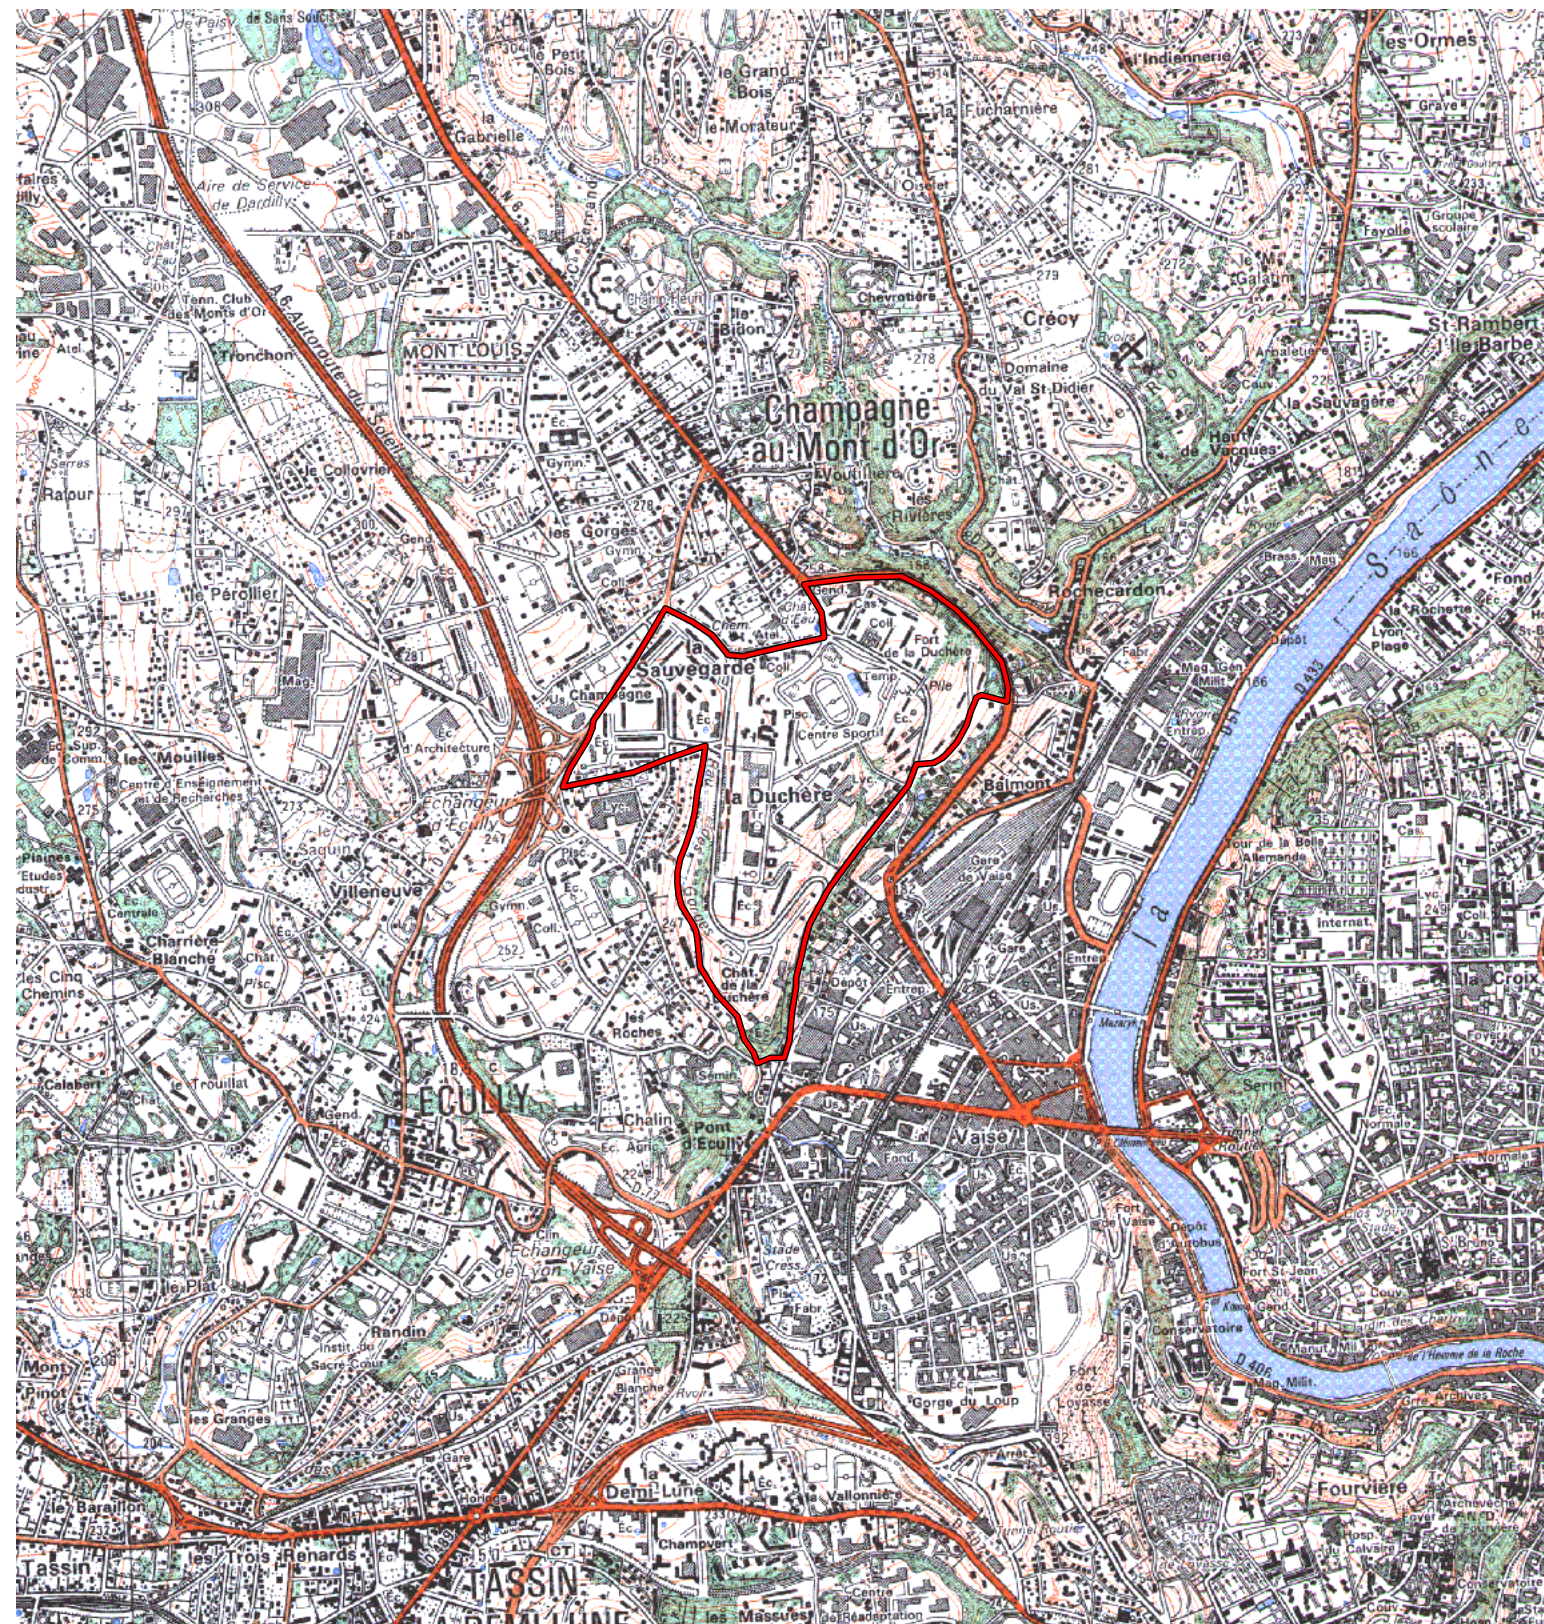

**ZRU**

Carte au 1/25000 visée à l'article 1  
du décret n° 96-1157 du 26 Décembre 1996

Rhône Alpes 82  
Rhône (69)

Commune : Lyon 9e.

**ZRU: La Duchère.**

N° INSEE: 8212080

N° d'ordre : 456

La zone concernée est délimitée par un trait de couleur rouge.

Les documents relatifs aux délimitations rue par rue sont annexés à la présente carte.

(c) IGN 1/ 25000 Carte(s) :30310 (89)