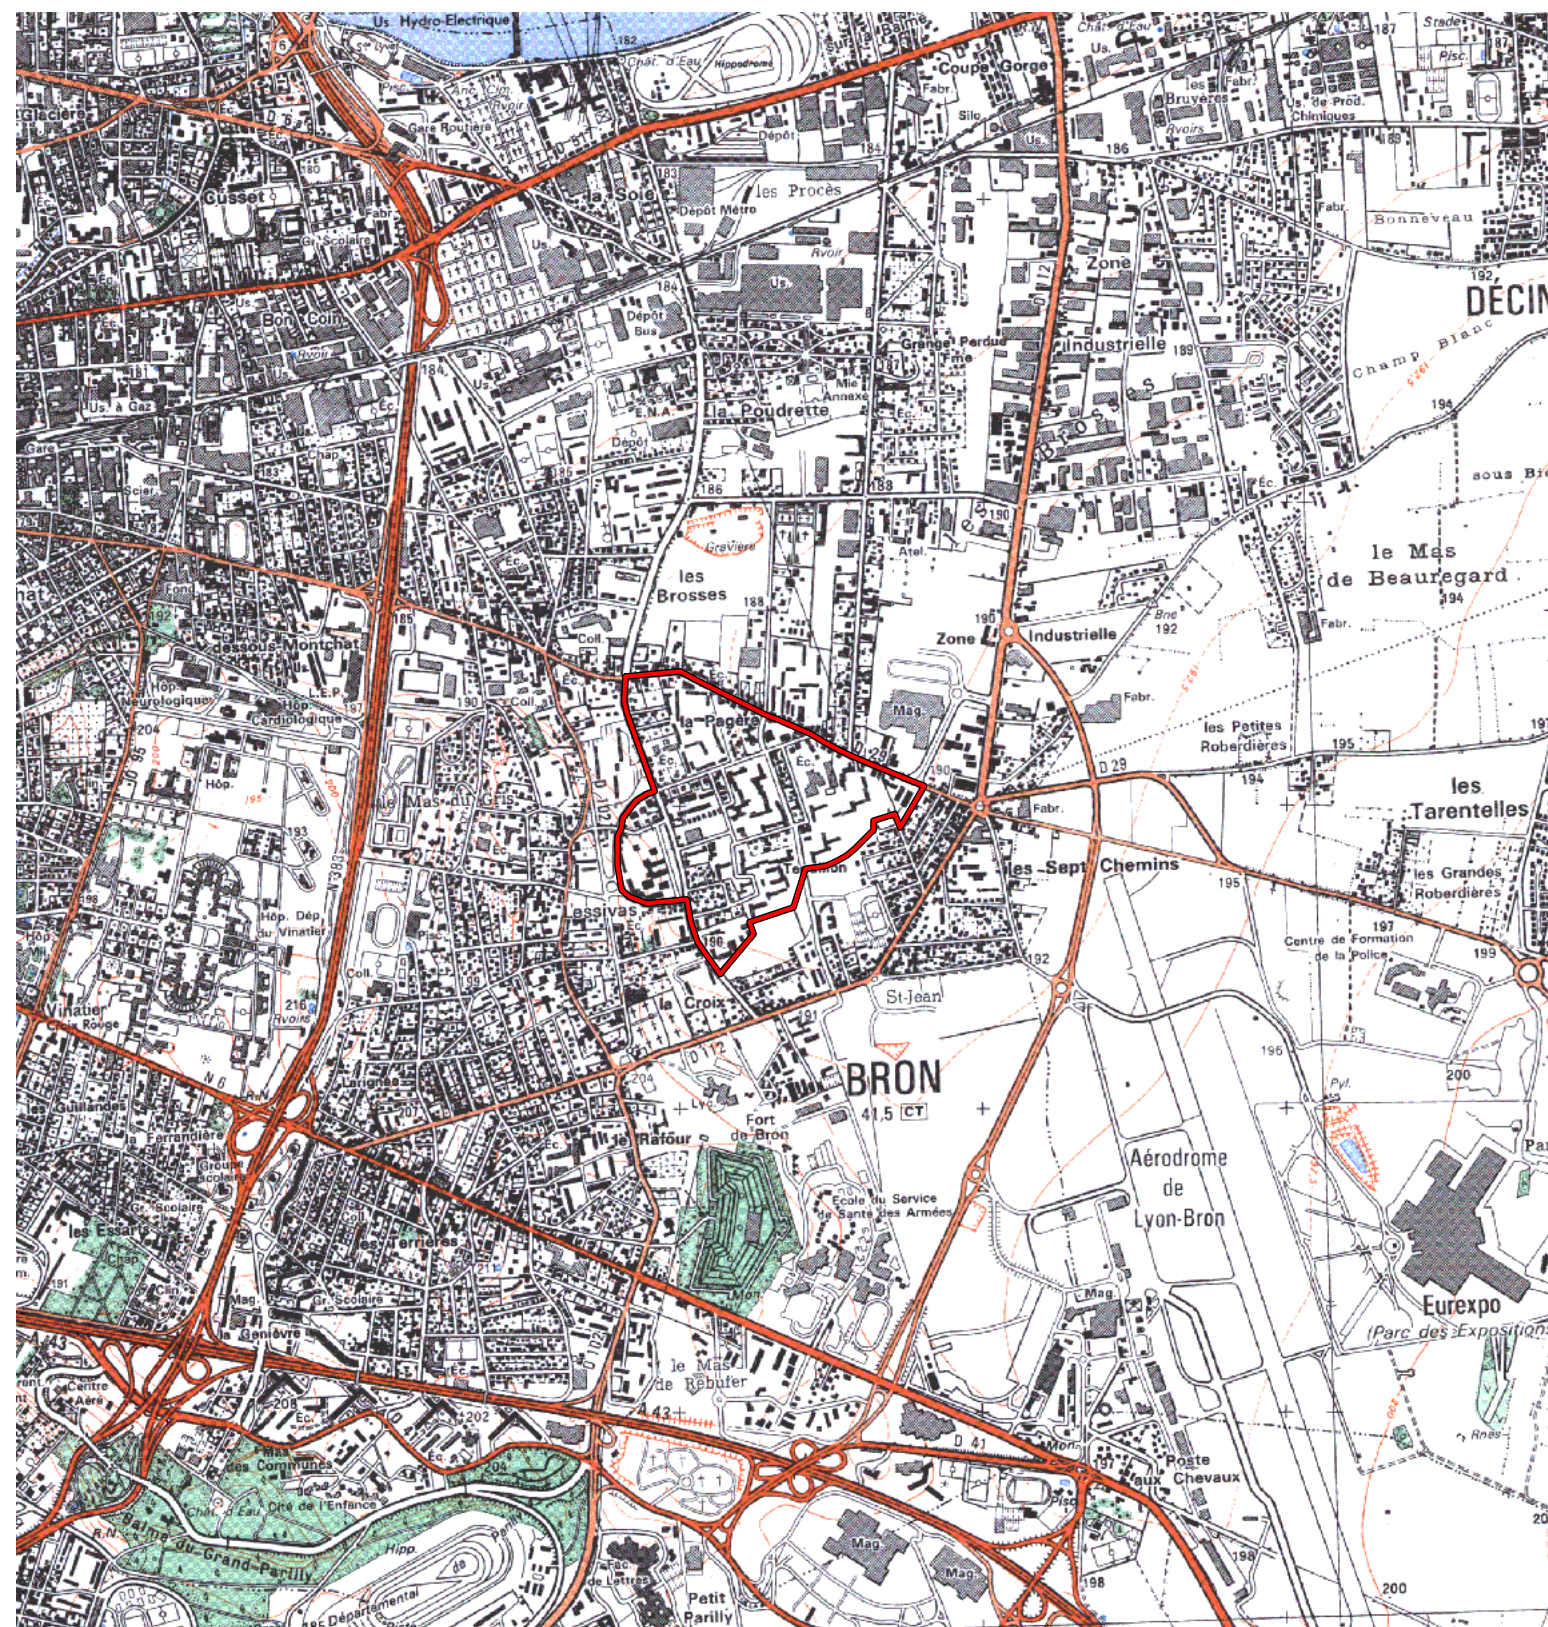

ZRU

Carte au 1/25000 visée à l'article 1
du décret n° 96-1157 du 26 Décembre 1996

Rhône Alpes 82
Rhône (69)

Commune : **Bron.**

ZRU: Terrailon.

N° INSEE: 8212020

N° d'ordre : 446

La zone concernée est délimitée par un trait de couleur rouge.

Les documents relatifs aux délimitations rue par rue sont annexés à la présente carte.