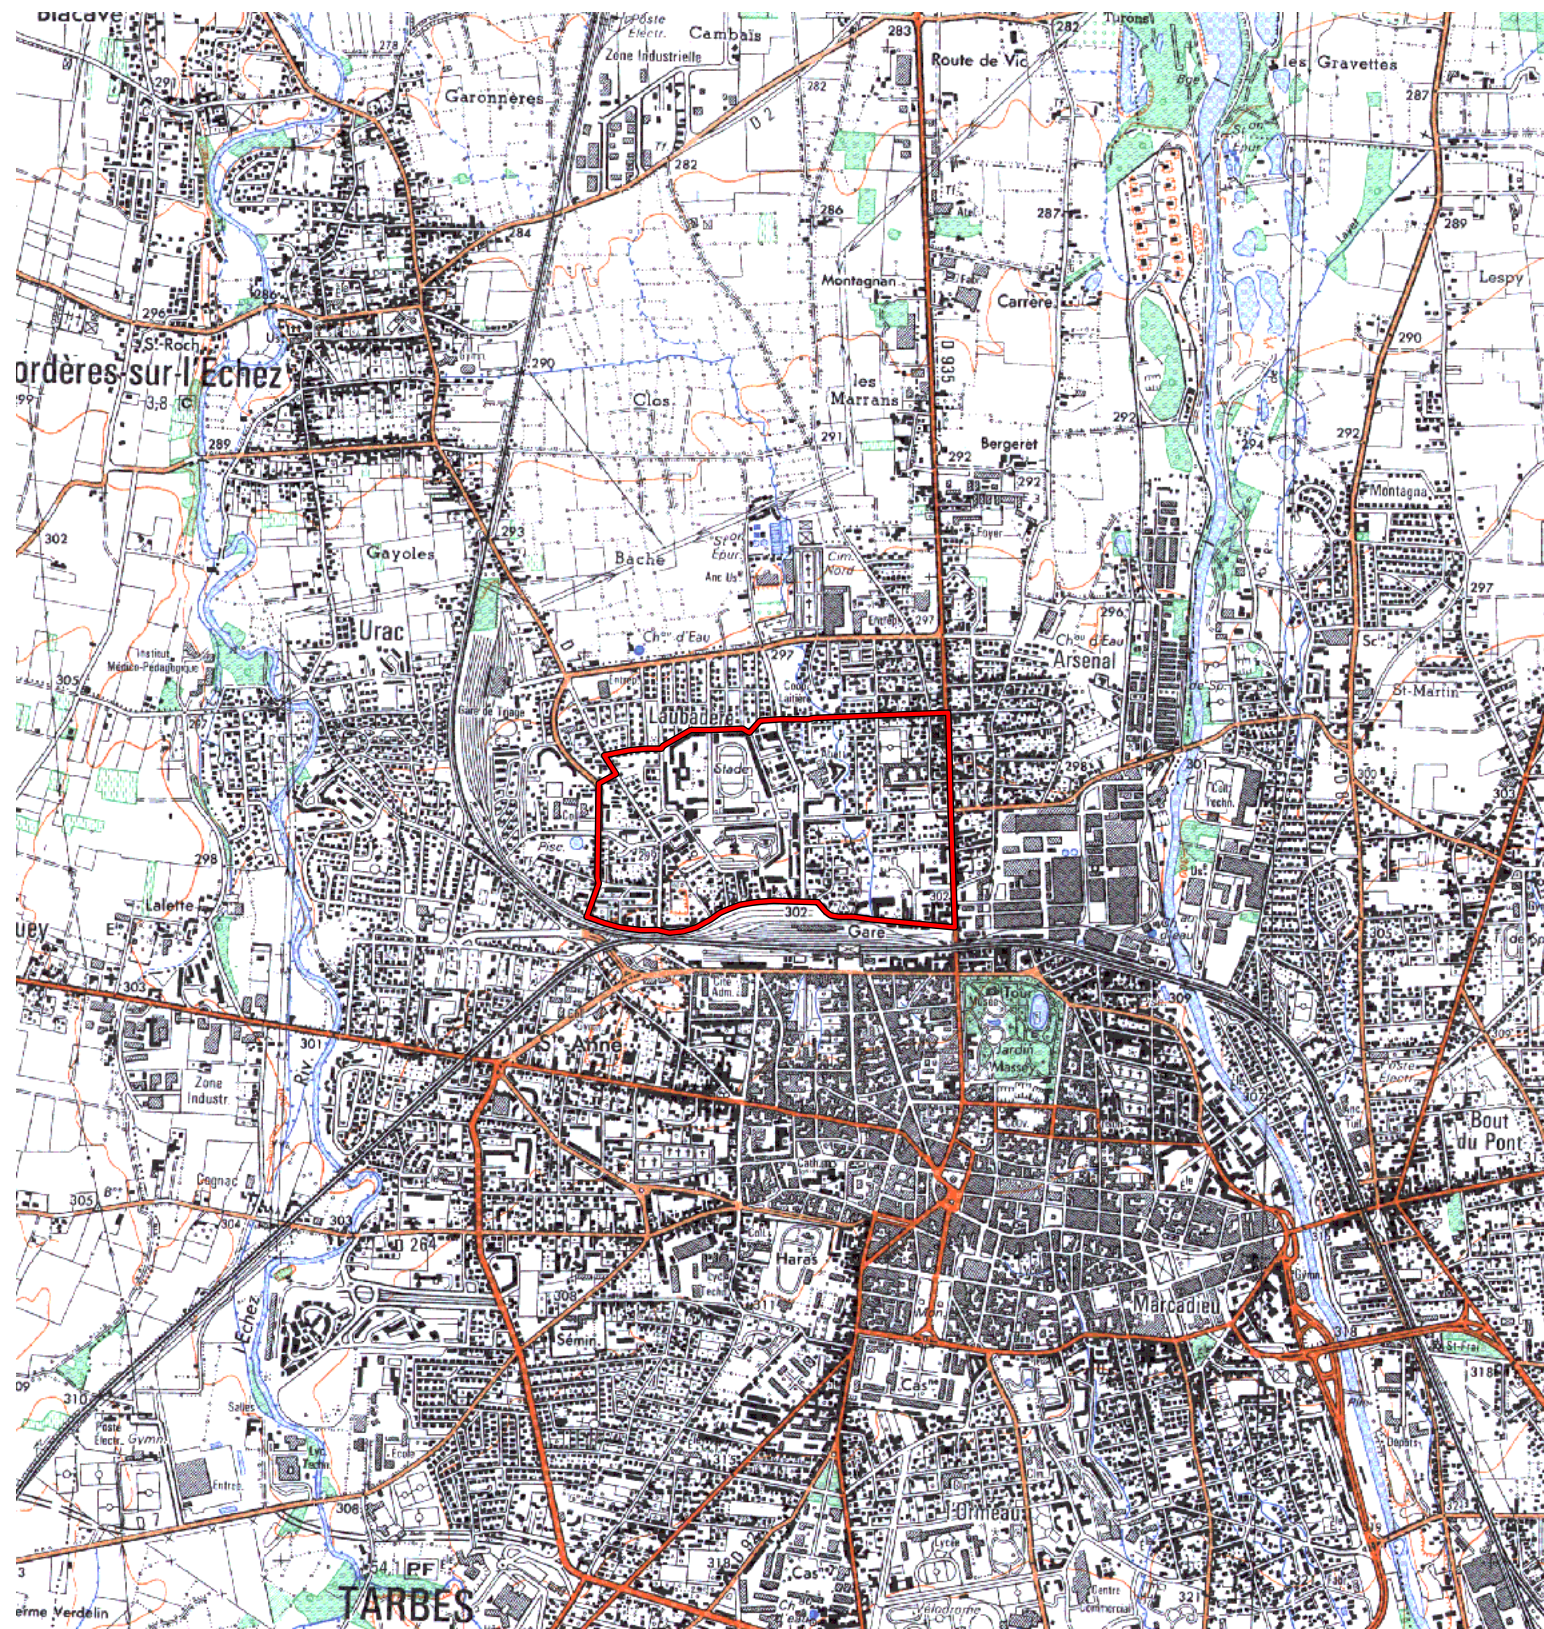

ZRU

Carte au 1/25000 visée à l'article 1
du décret n° 96-1157 du 26 Décembre 1996

Midi Pyrénées 73
Hautes Pyrénées (65)

Commune : Tarbes.

ZRU: Quartier Nord : Laubadère.

N° INSEE: 7302030

N° d'ordre : 421

La zone concernée est délimitée par un trait de couleur rouge.

Les documents relatifs aux délimitations rue par rue sont annexés à la présente carte.

(c) IGN 1/ 25000 Carte(s) :17450 (86)