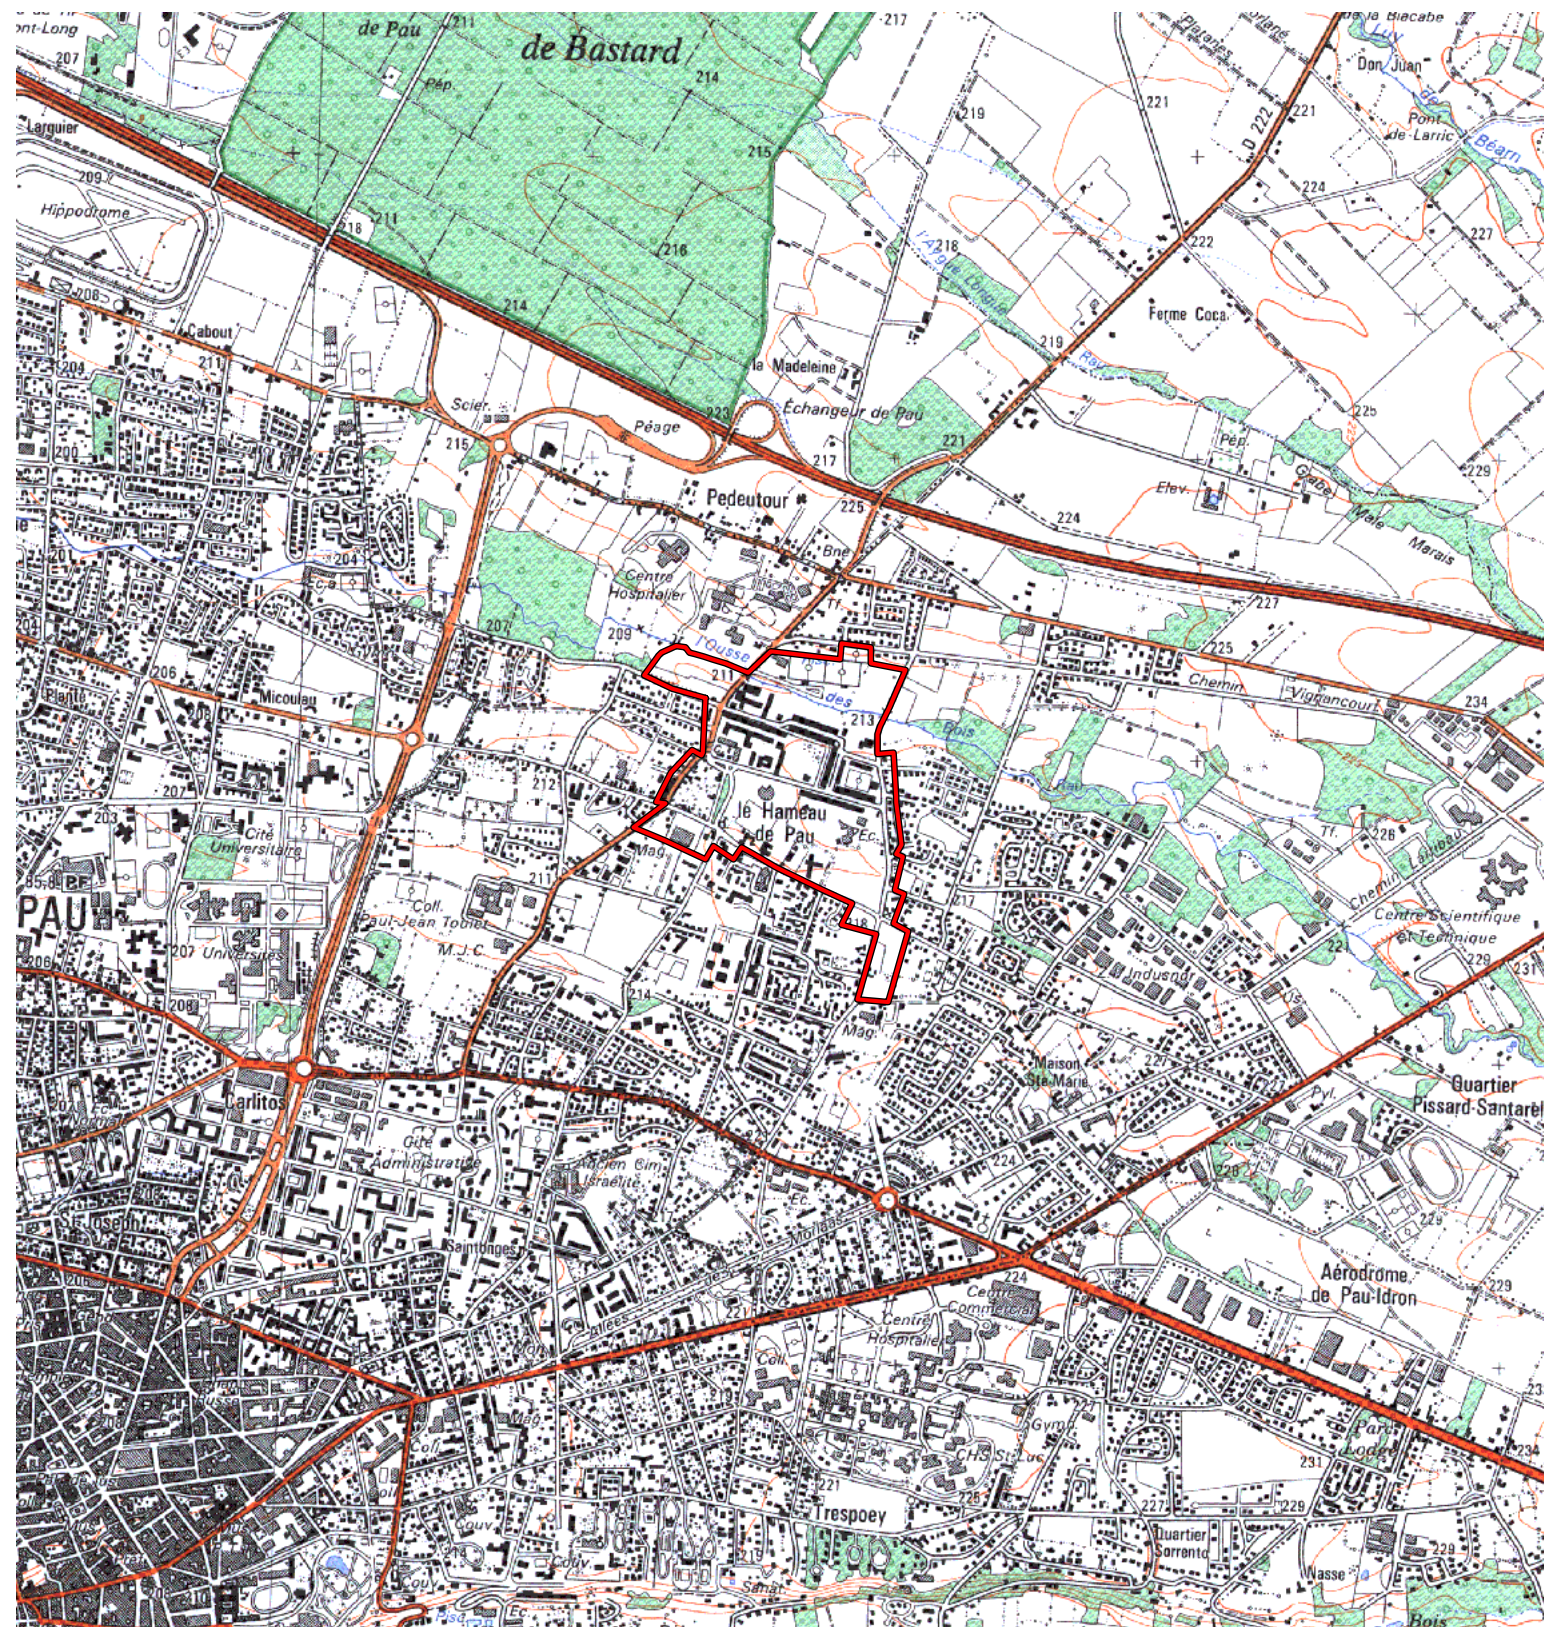

ZRU

Carte au 1/25000 visée à l'article 1
du décret n° 96-1157 du 26 Décembre 1996

Aquitaine 72

Pyrénées Atlantiques (64)

Commune : Pau.

ZRU: Ousse des Bois, Le Hameau.

N° INSEE: 7205110

N° d'ordre : 420

La zone concernée est délimitée par un trait de couleur rouge.

Les documents relatifs aux délimitations rue par rue sont annexés à la présente carte.