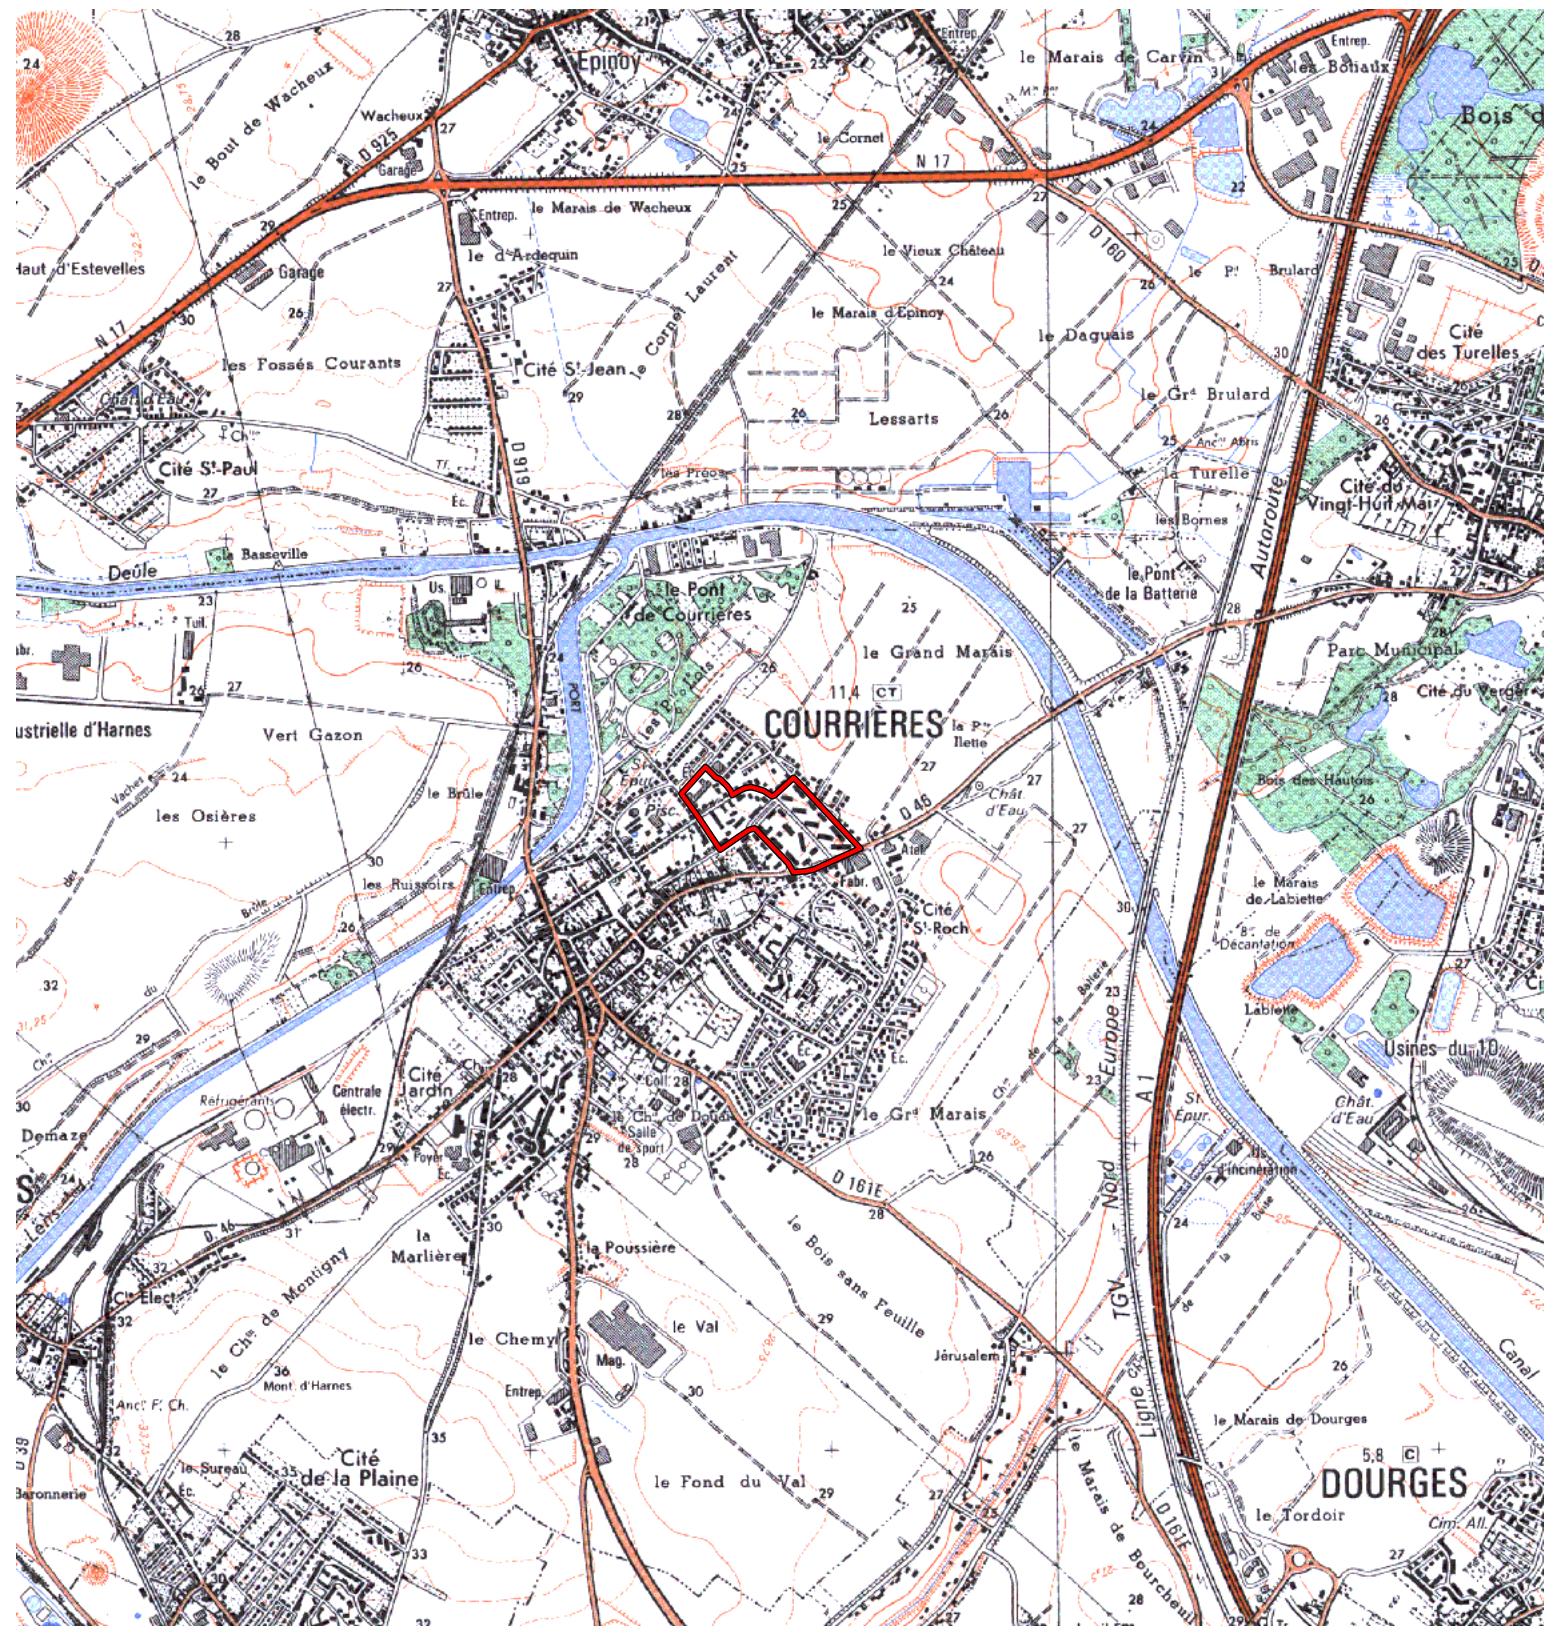

**ZRU**

Carte au 1/25000 visée à l'article 1  
du décret n° 96-1157 du 26 Décembre 1996

**Nord Pas de Calais 31  
Pas de Calais (62)**

**Commune : Courrières.**

**ZRU: Quartier du Rotois.**

**N° INSEE: 3110210**

**N° d'ordre : 394**

La zone concernée est délimitée par un trait de couleur rouge.

Les documents relatifs aux délimitations rue par rue sont annexés à la présente carte.