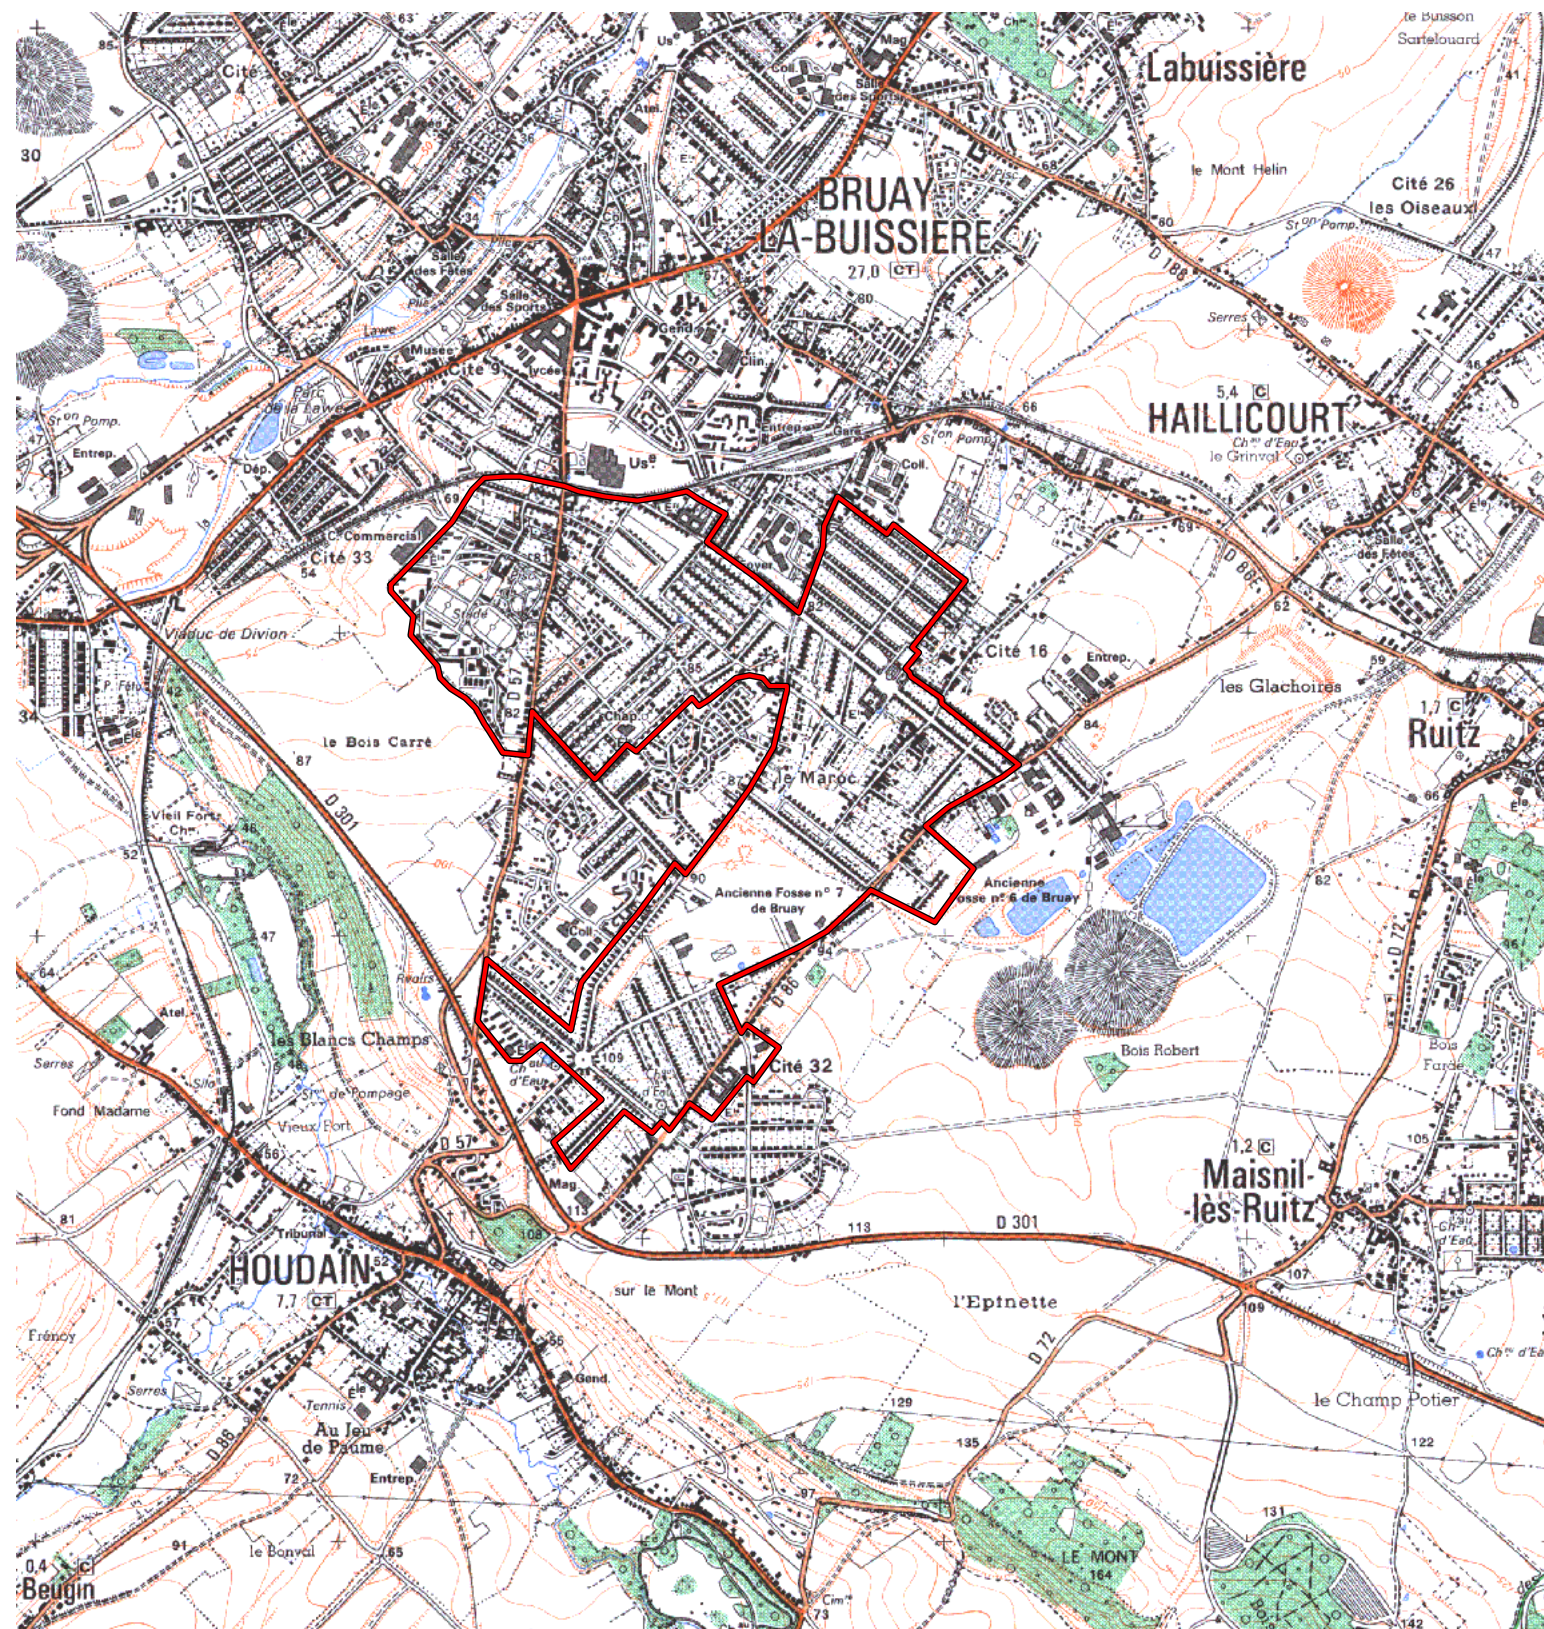

ZRU

Carte au 1/25000 visée à l'article 1
du décret n° 96-1157 du 26 Décembre 1996

**Nord Pas de Calais 31
Pas de Calais (62)**

Commune : Bruay-la-Bussière/Haillicourt/Houdain.

**ZRU: Salengro (Stade Parc)*, Cité 32 bis*, Cité 32*.
N° INSEE: 3107140 N° d'ordre : 389**

La zone concernée est délimitée par un trait de couleur rouge.

Les documents relatifs aux délimitations rue par rue sont annexés à la présente carte.