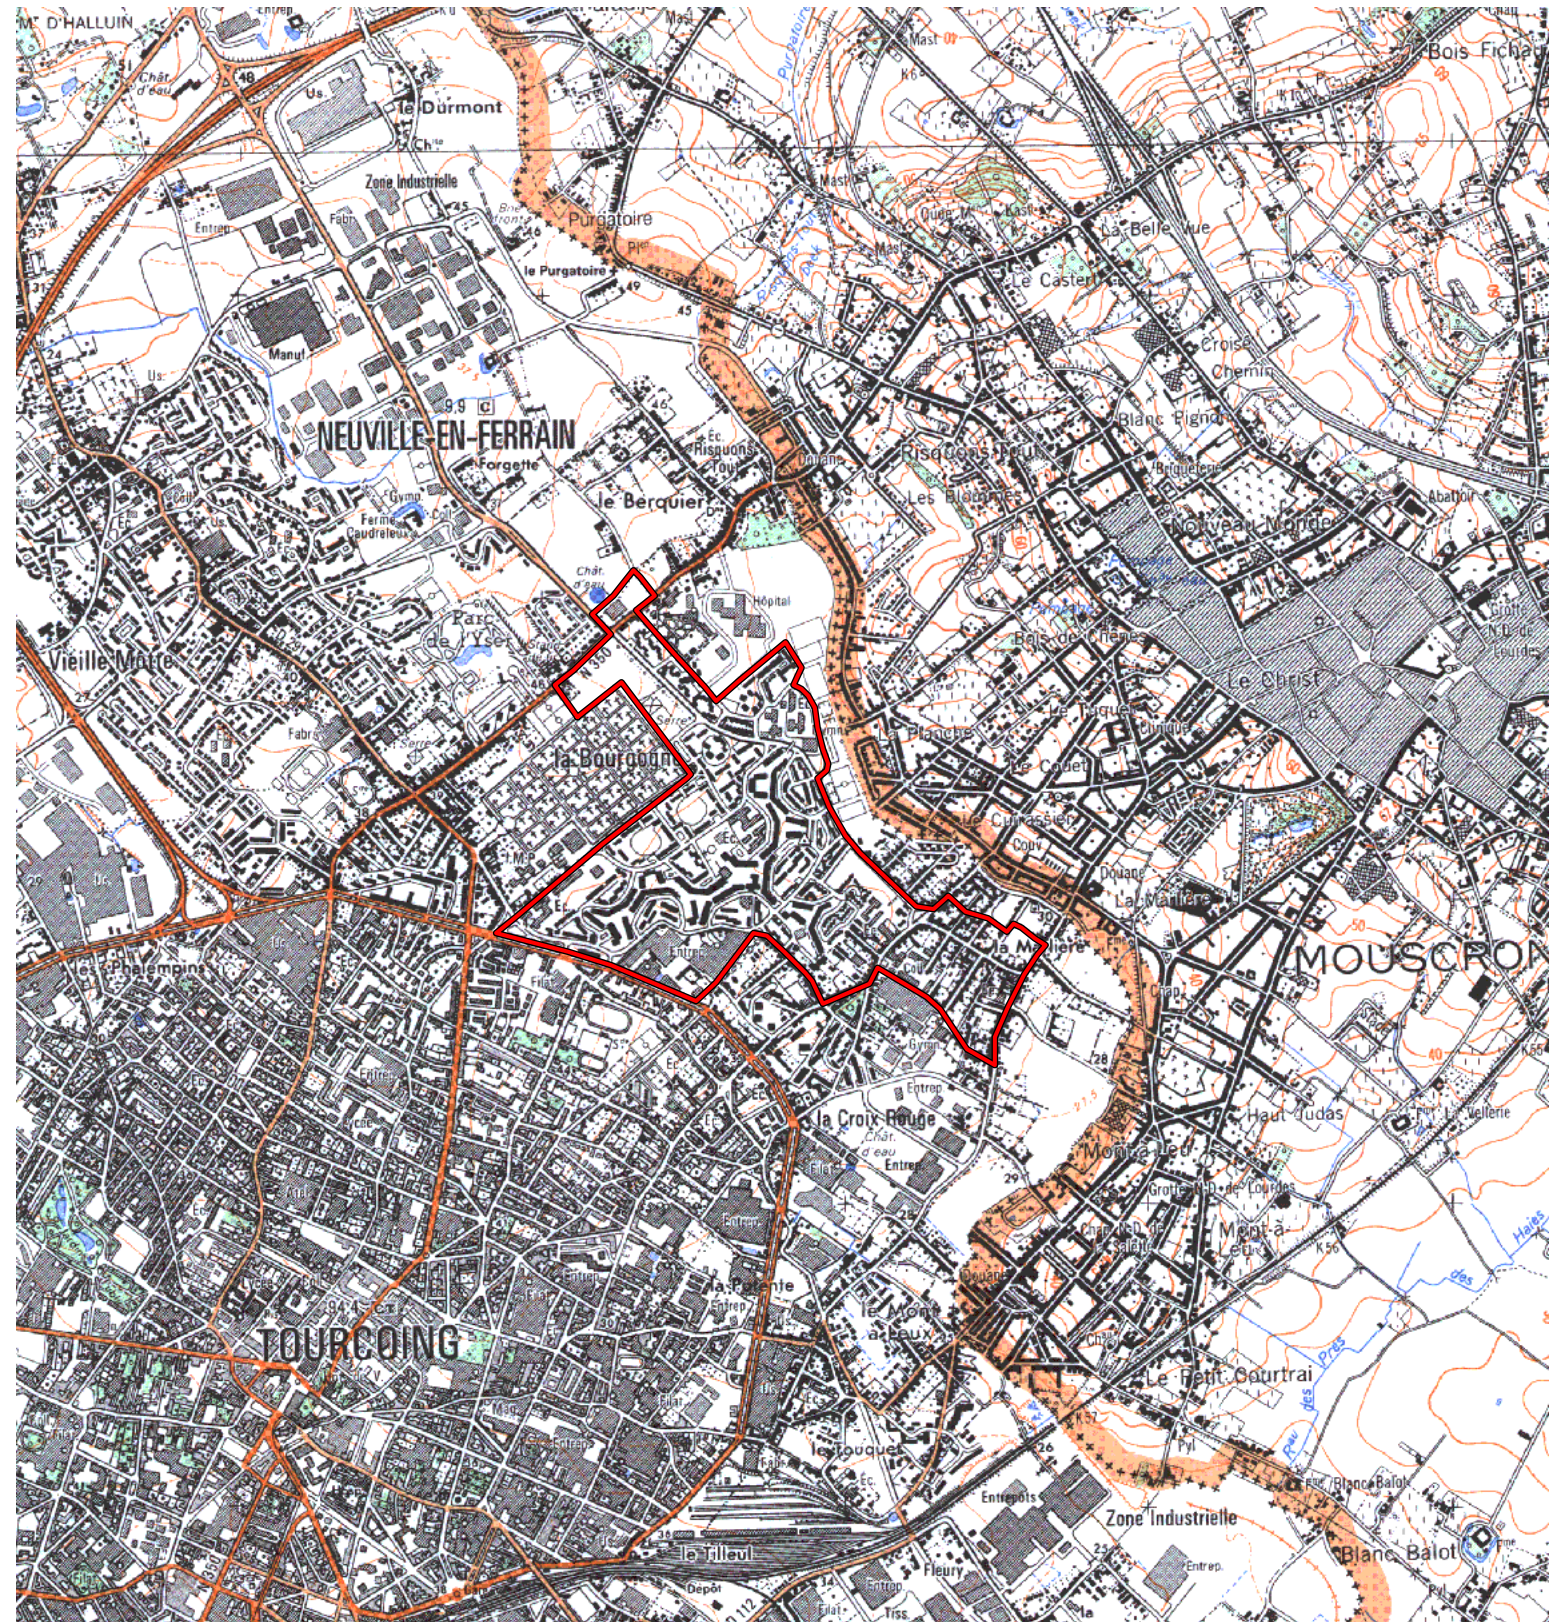

ZRU

Carte au 1/25000 visée à l'article 1
du décret n° 96-1157 du 26 Décembre 1996

Nord Pas de Calais 31

Nord (59)

Commune : Tourcoing.

ZRU: La Bourgogne.

N° INSEE: 3104310

N° d'ordre : 366

La zone concernée est délimitée par un trait de couleur rouge.

Les documents relatifs aux délimitations rue par rue sont annexés à la présente carte.

(c) IGN 1/ 25000 Carte(s) :2504E (93)