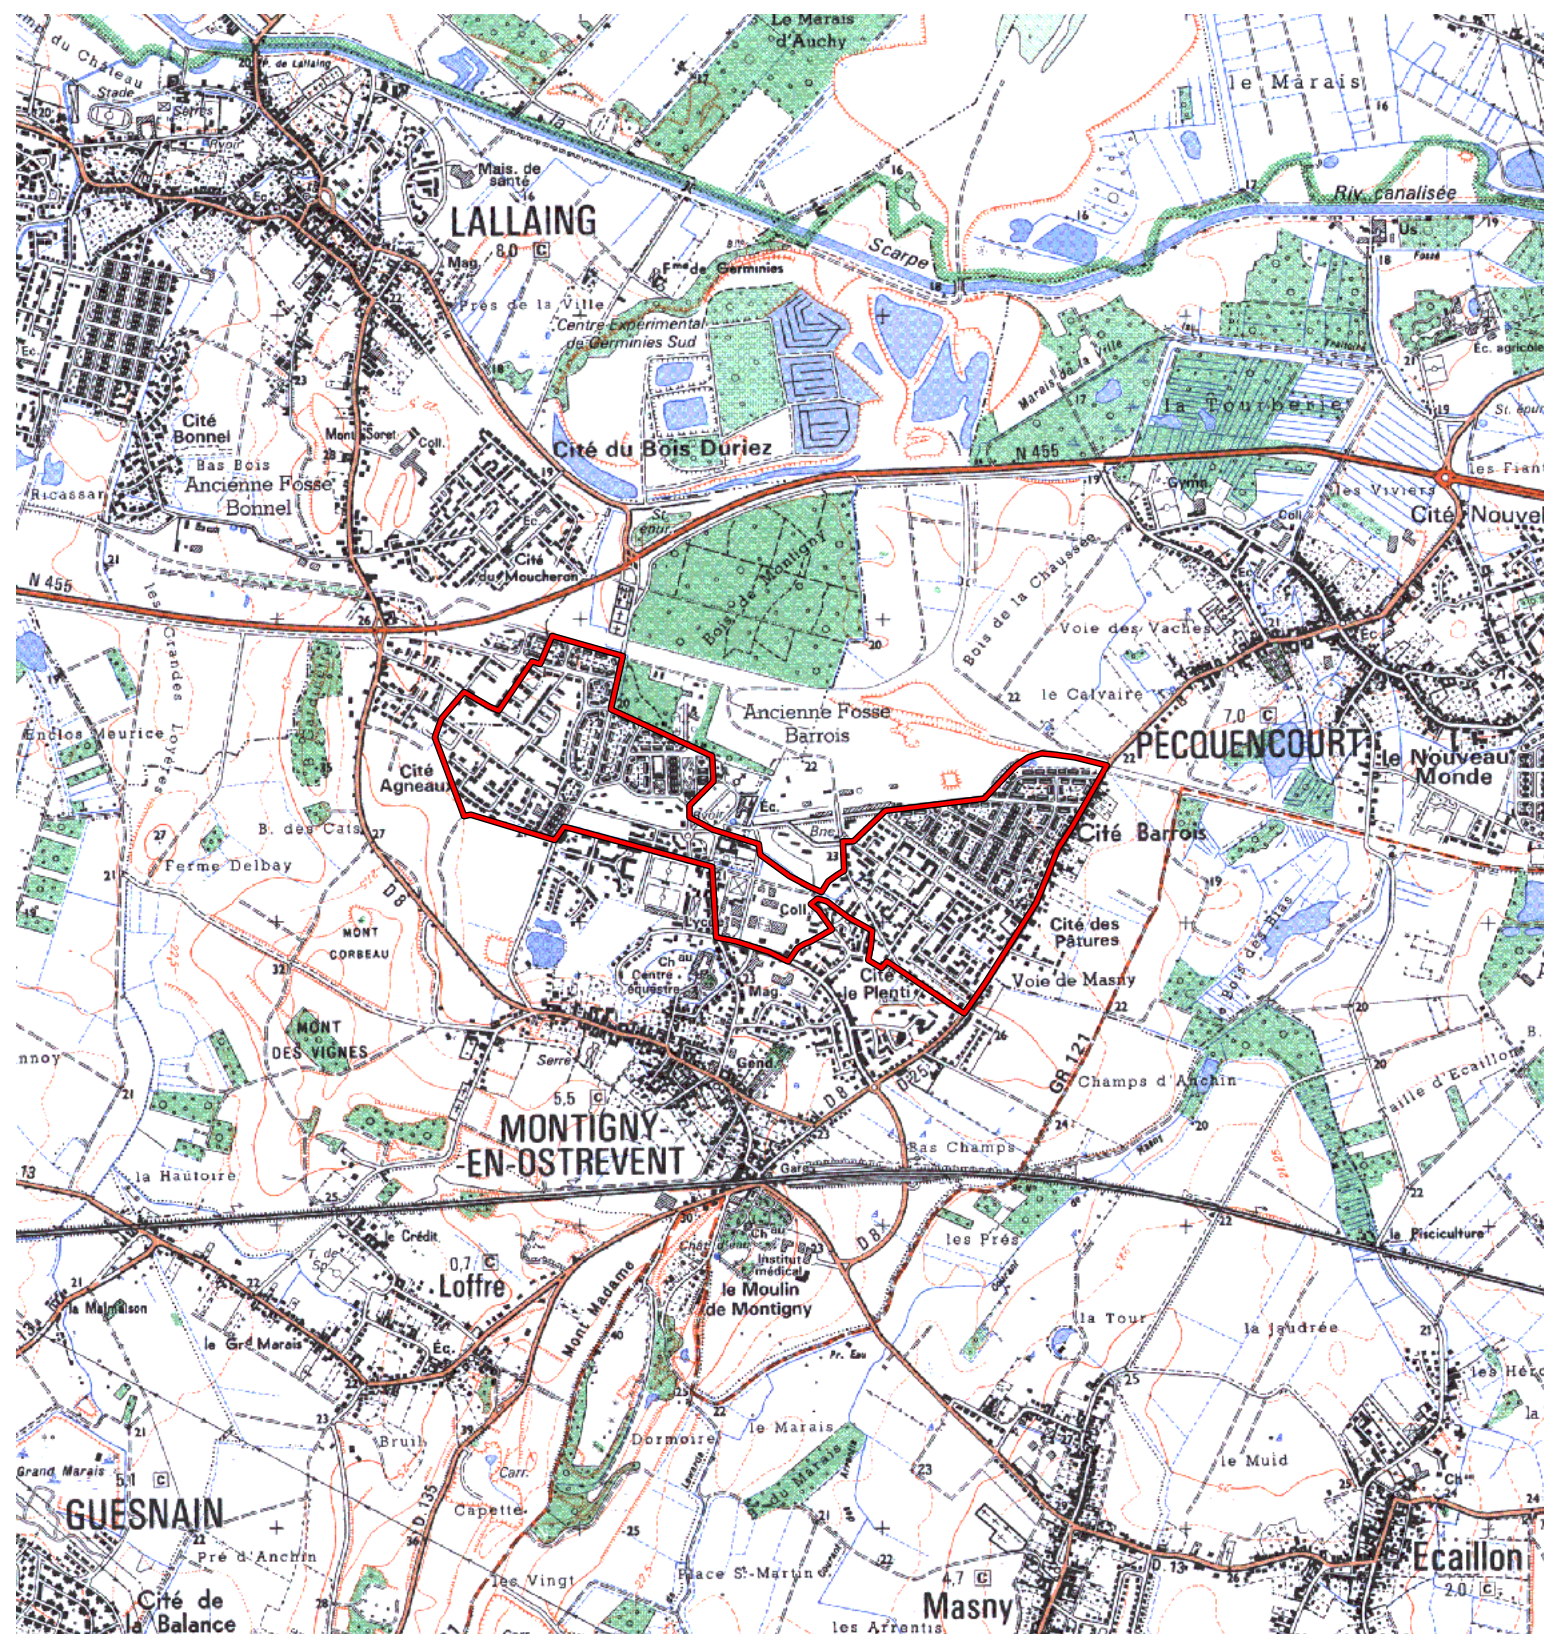

**ZRU**

Carte au 1/25000 visée à l'article 1  
du décret n° 96-1157 du 26 Décembre 1996

**Nord Pas de Calais 31  
Nord (59)**

**Commune : Montigny-en-Ostrevent/Pecquencourt.**  
**ZRU: Résidence Lambrecht, Cité du Moucheron, Cité  
Montigny, Cité des Agneaux, Cités Minières : Cité  
Barrois, Cité des Pâtures\*.**  
**N° INSEE: 3101140 N° d'ordre : 354**

La zone concernée est délimitée par un trait de couleur rouge.

Les documents relatifs aux délimitations rue par rue sont annexés à la présente carte.