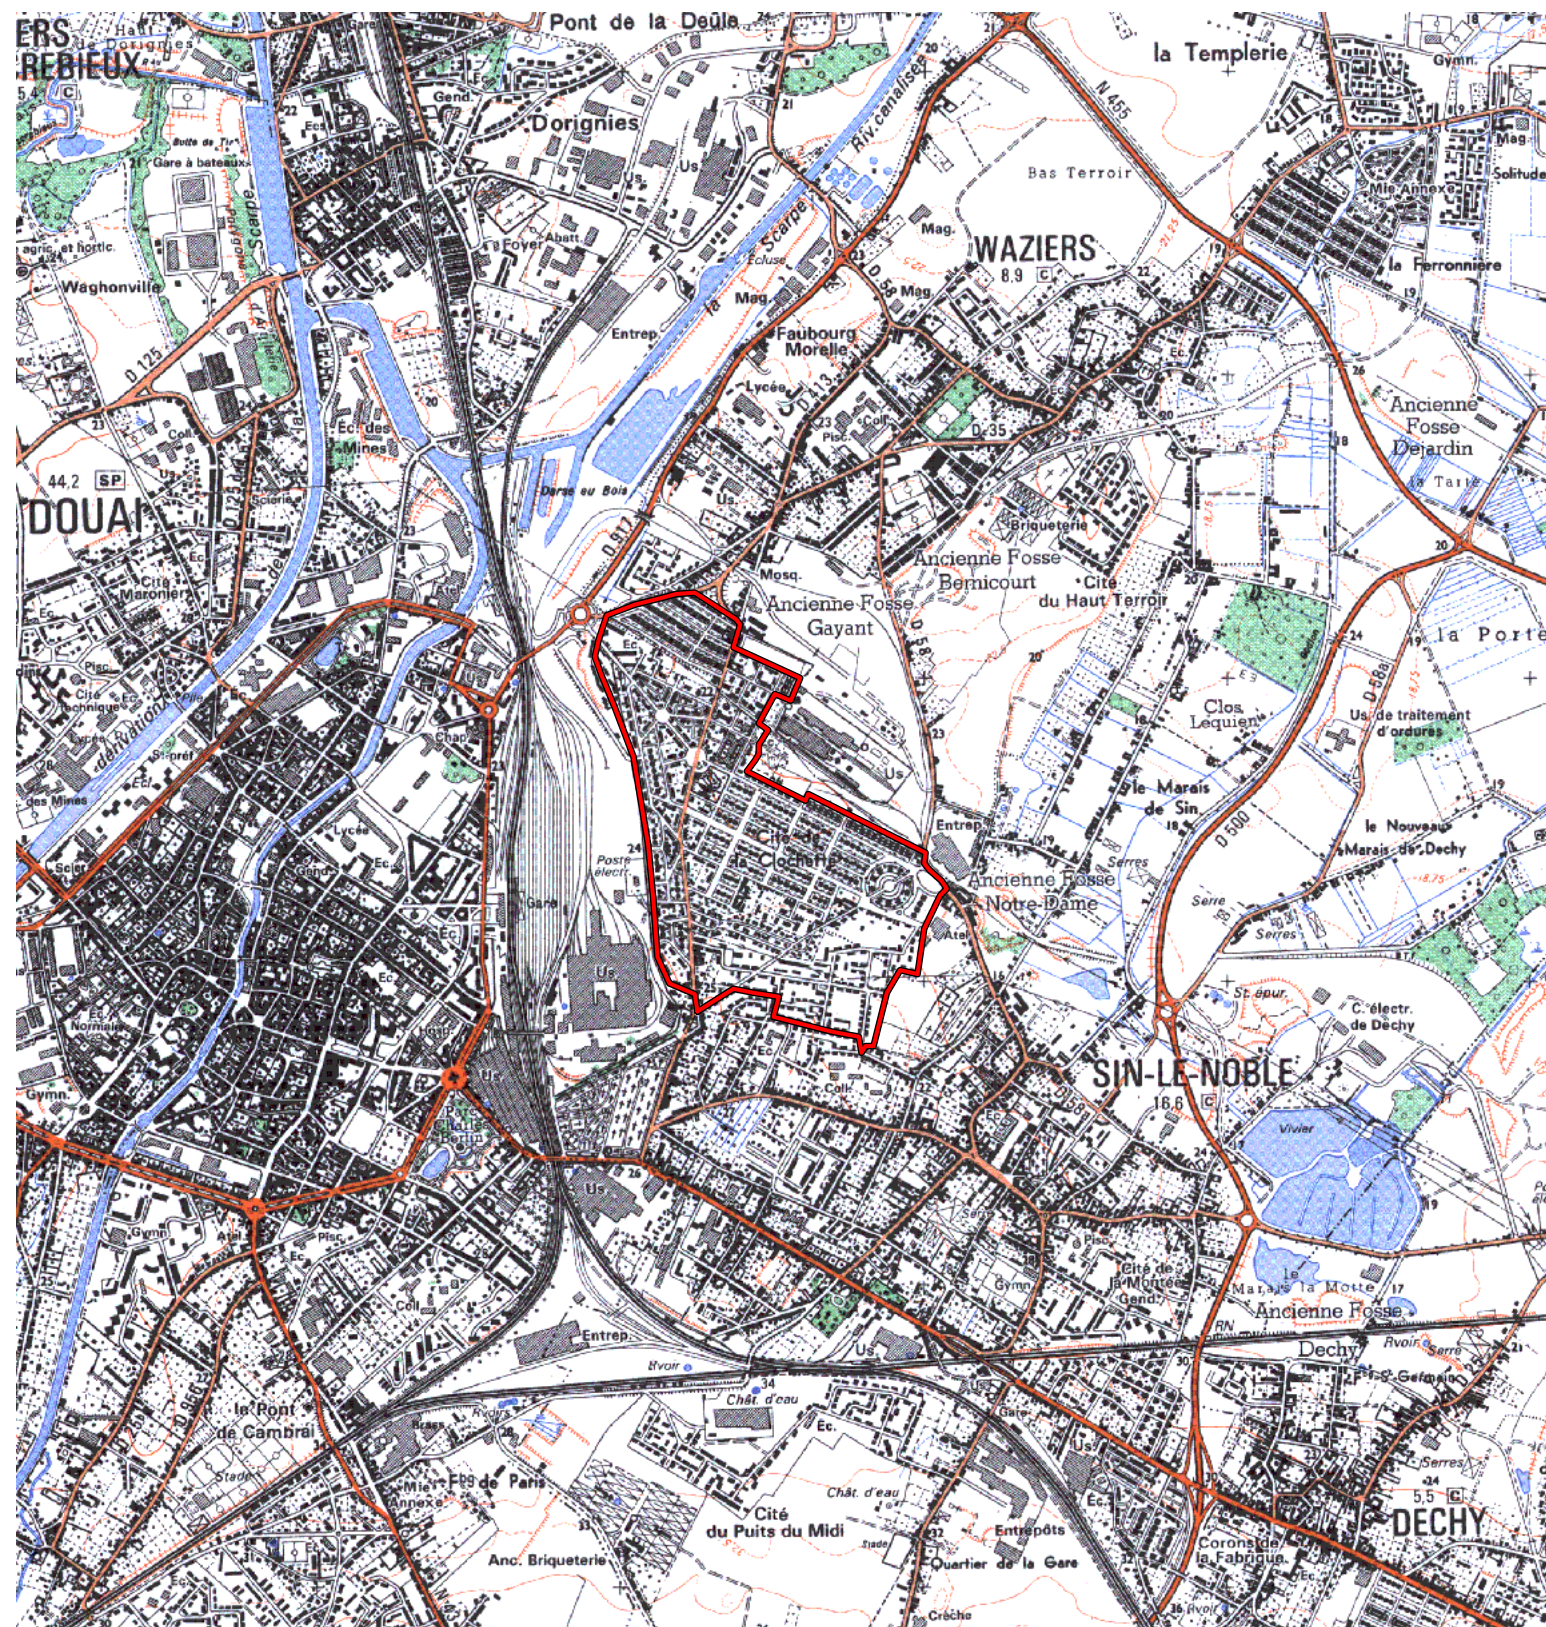

ZRU

Carte au 1/25000 visée à l'article 1
du décret n° 96-1157 du 26 Décembre 1996

Nord Pas de Calais 31
Nord (59)

Commune : **Douai/Sin-le-Noble/Waziers.**

ZRU: La Clochette*, Le Bivouac*, Notre Dame* .
N° INSEE: 3101080 N° d'ordre : 333

La zone concernée est délimitée par un trait de couleur rouge.

Les documents relatifs aux délimitations rue par rue sont annexés à la présente carte.