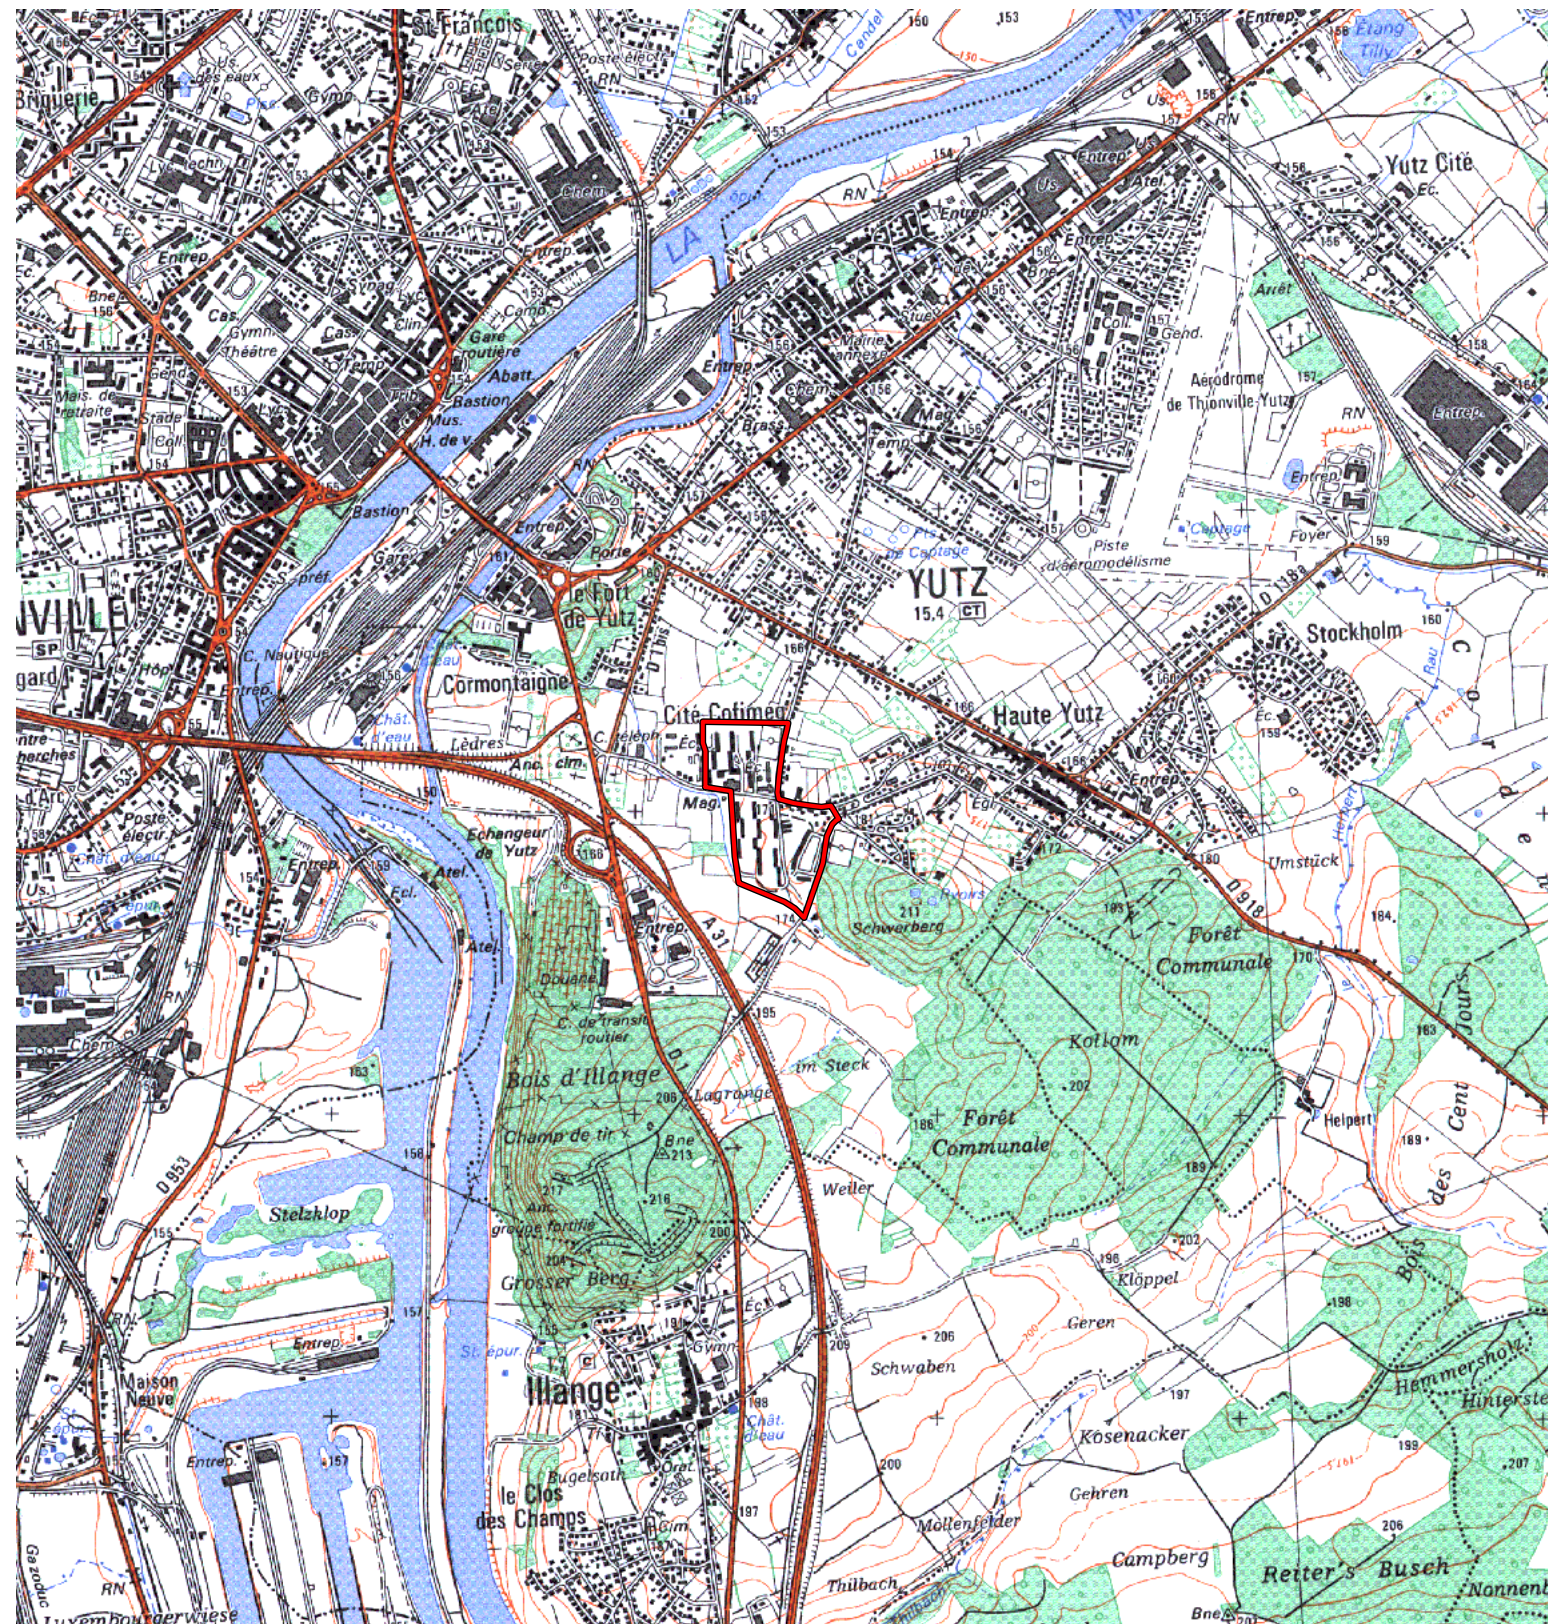

ZRU

Carte au 1/25000 visée à l'article 1
du décret n° 96-1157 du 26 Décembre 1996

**Lorraine 41
Moselle (57)**

Commune : Yutz.

ZRU: Hexagone.

N° INSEE: 4106100

N° d'ordre : 317

La zone concernée est délimitée par un trait de couleur rouge.
Les documents relatifs aux délimitations rue par rue sont annexés à la présente carte.