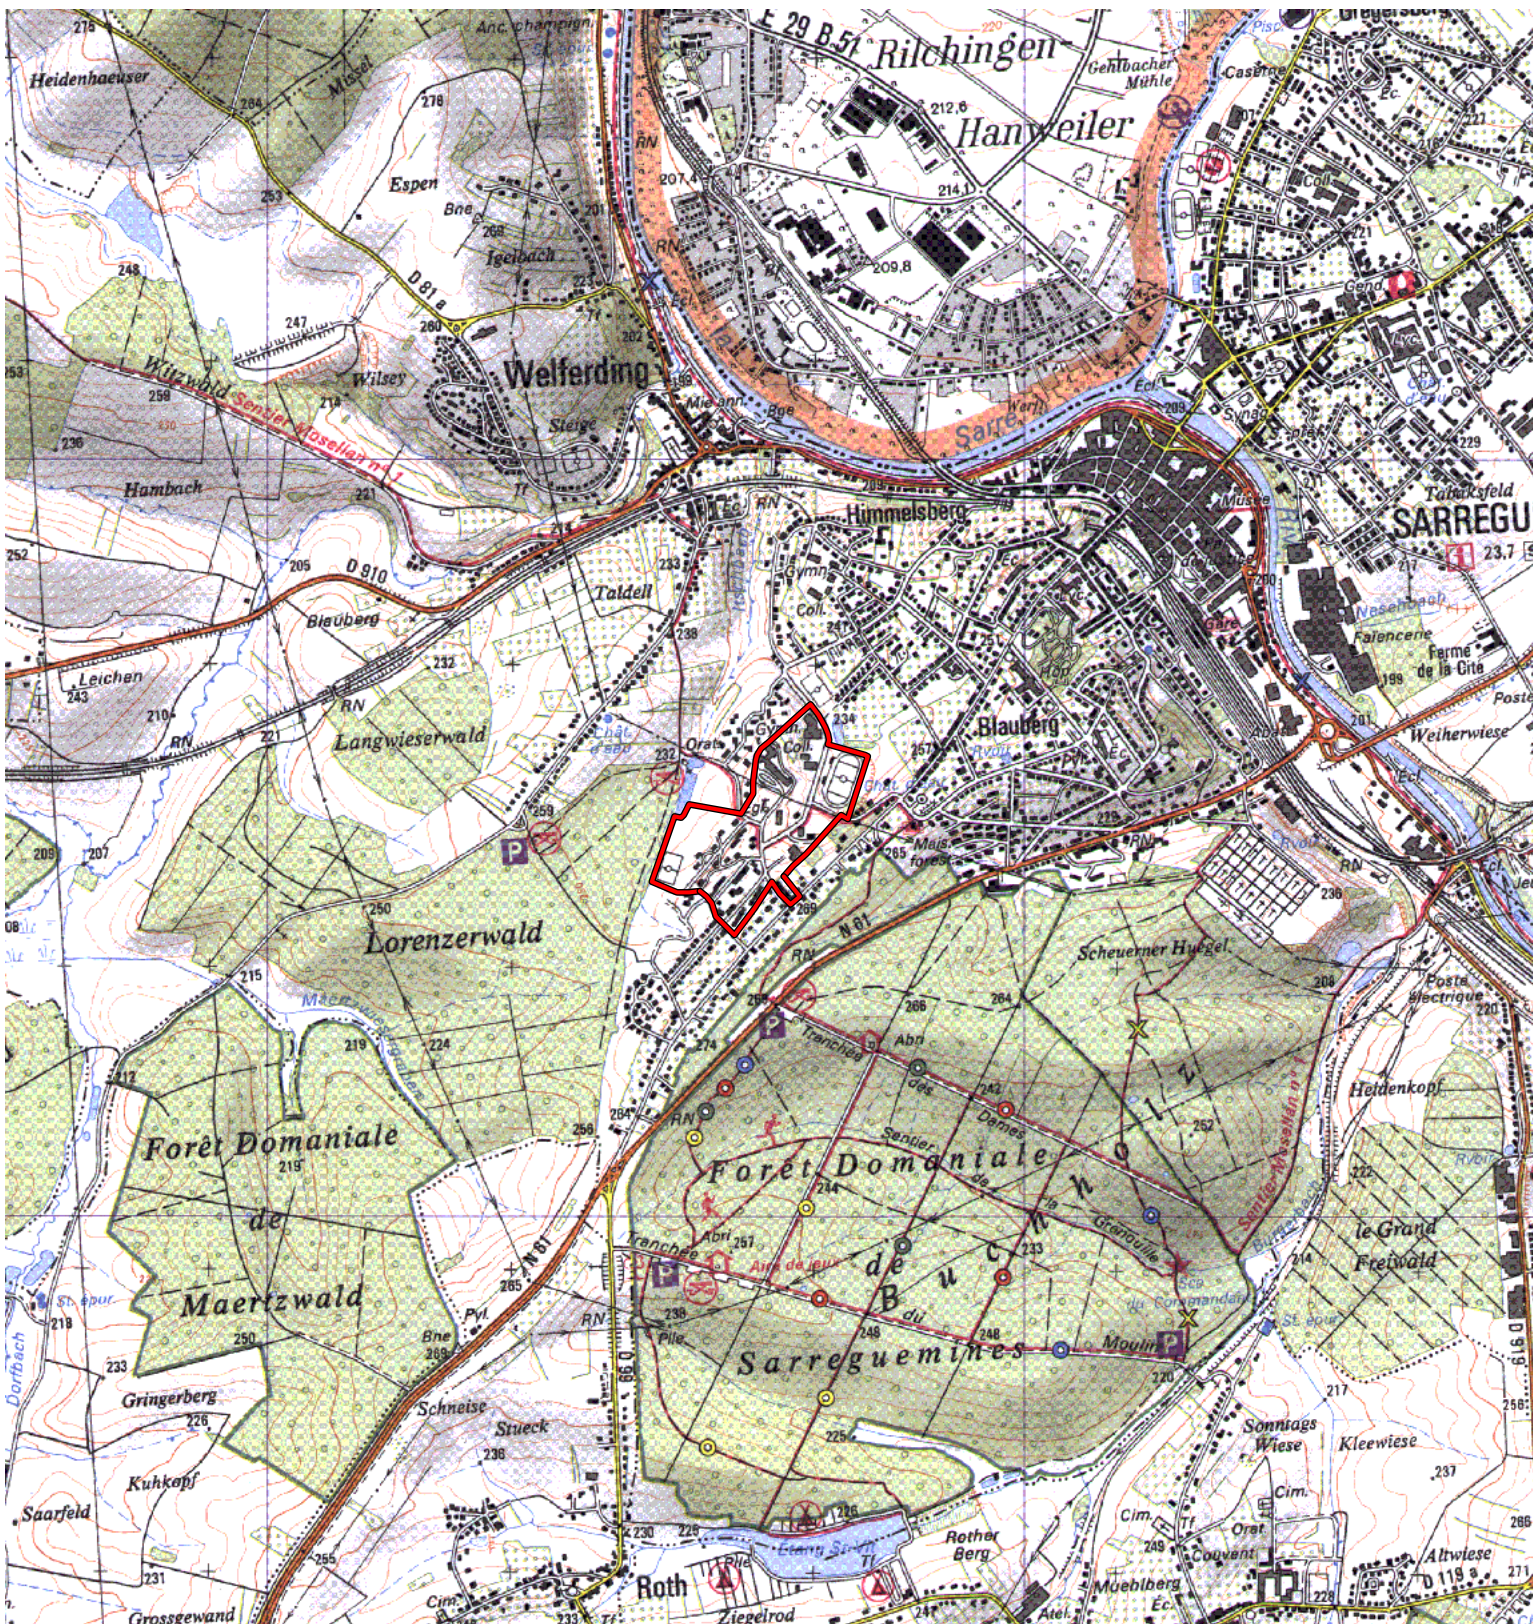

**ZUS**

Carte au 1/25000 visée à l'article 1  
du décret n° 96-1156 du 26 Décembre 1996

Lorraine 41  
Moselle (57)

Commune : Sarreguemines.

ZUS: Beau Soleil.

N° INSEE: 4100100

N° d'ordre : 314

La zone concernée est délimitée par un trait de couleur rouge.

Les documents relatifs aux délimitations rue par rue sont annexés à la présente carte.

(c) IGN 1/ 25000 Carte(s) :3613ET (94)