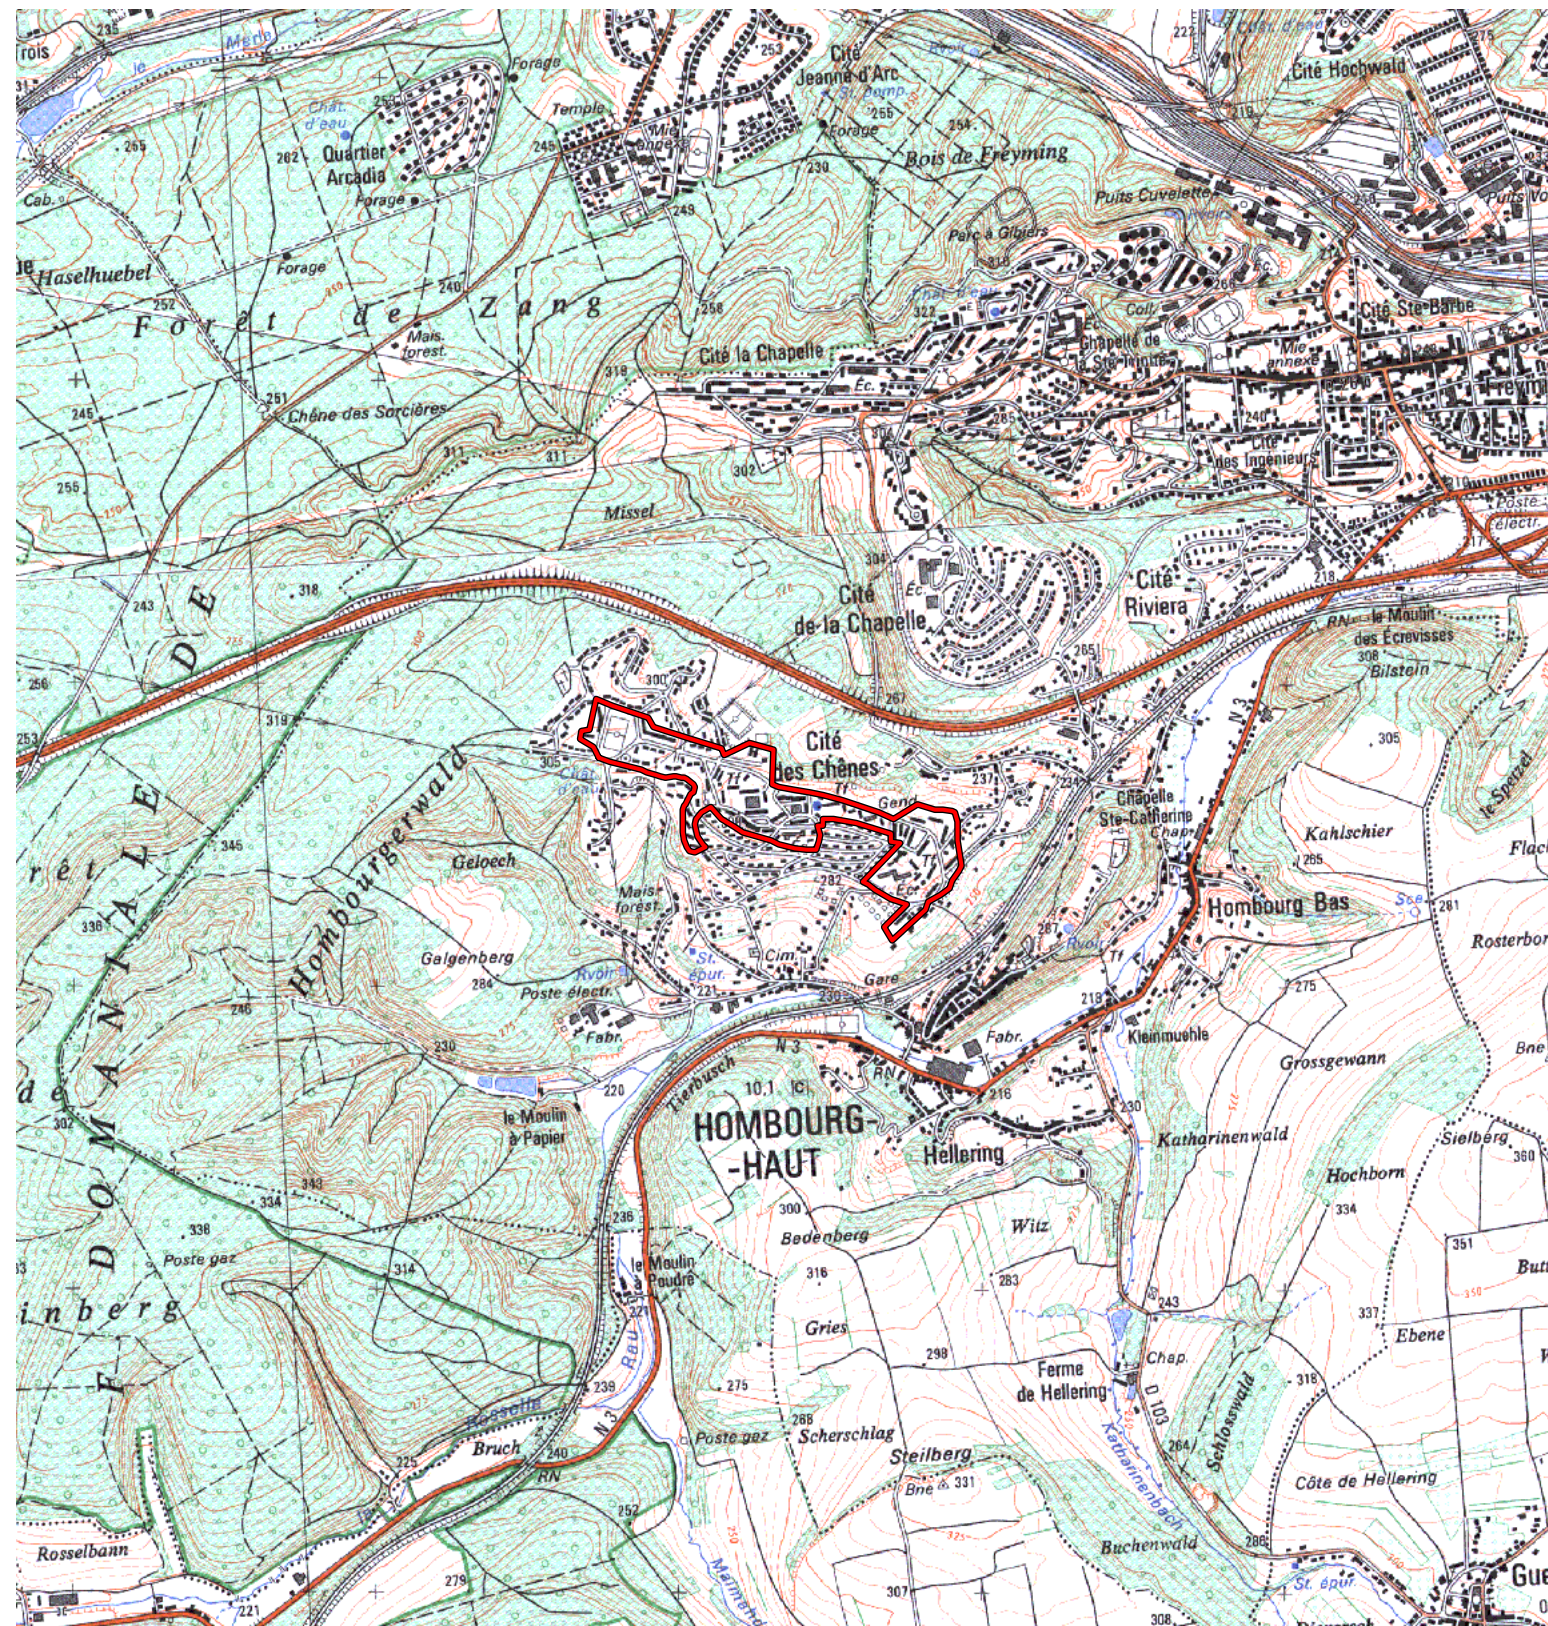

**ZRU**

Carte au 1/25000 visée à l'article 1  
du décret n° 96-1157 du 26 Décembre 1996

Lorraine 41  
Moselle (57)

Commune : **Hombourg-Haut.**

**ZRU: La Cité des Chênes.**

N° INSEE: 4104110

N° d'ordre : 306

La zone concernée est délimitée par un trait de couleur rouge.

Les documents relatifs aux délimitations rue par rue sont annexés à la présente carte.