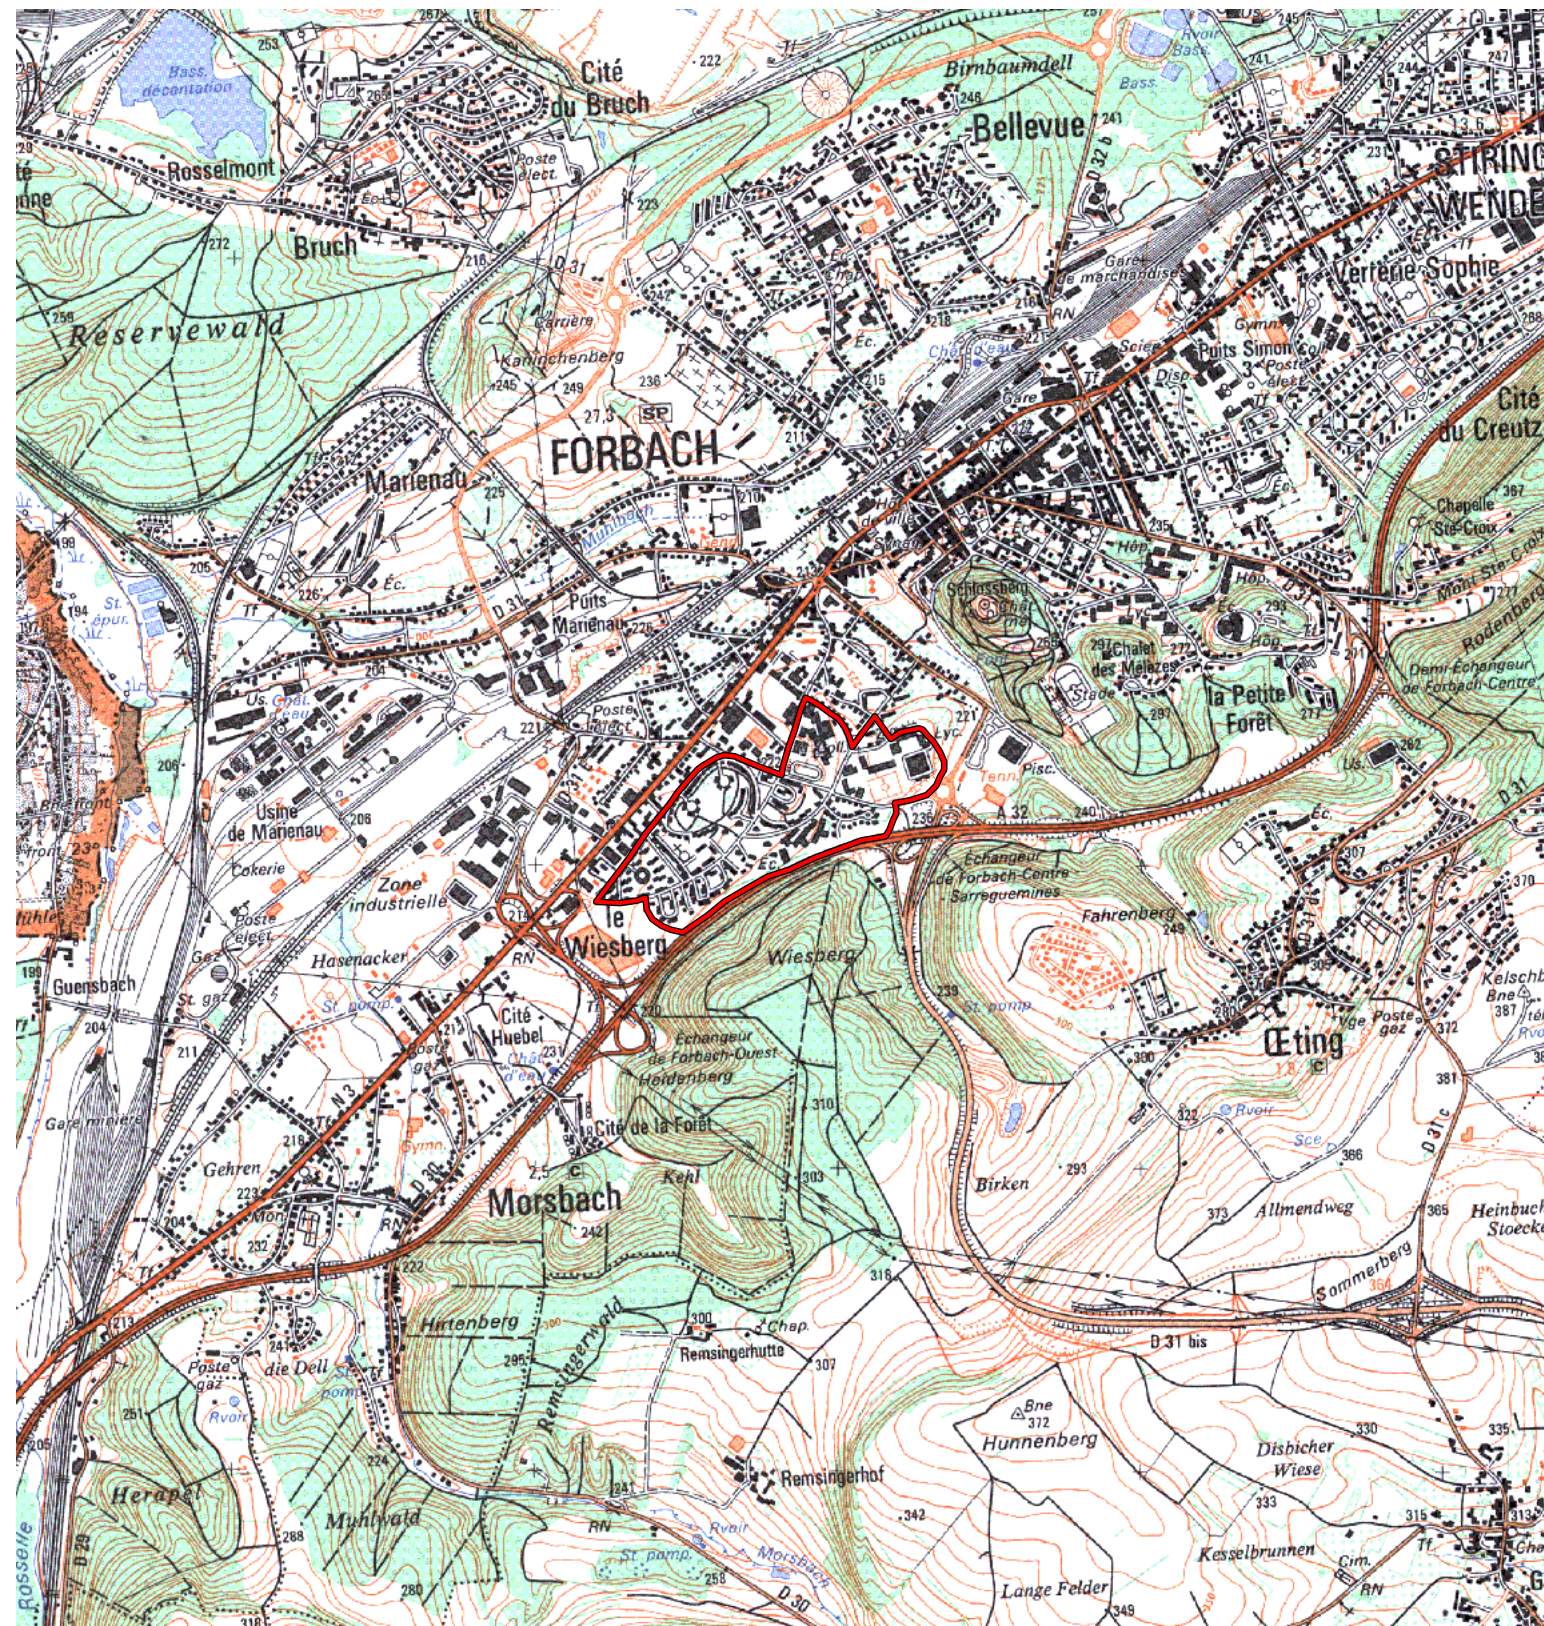

**ZRU**

Carte au 1/25000 visée à l'article 1  
du décret n° 96-1157 du 26 Décembre 1996

Lorraine 41  
Moselle (57)

Commune : **Forbach.**

**ZRU: Le Wiesberg, L'Hommel.**

N° INSEE: 4104060

N° d'ordre : 304

La zone concernée est délimitée par un trait de couleur rouge.

Les documents relatifs aux délimitations rue par rue sont annexés à la présente carte.

(c) IGN 1/ 25000 Carte(s) :36120 (89)