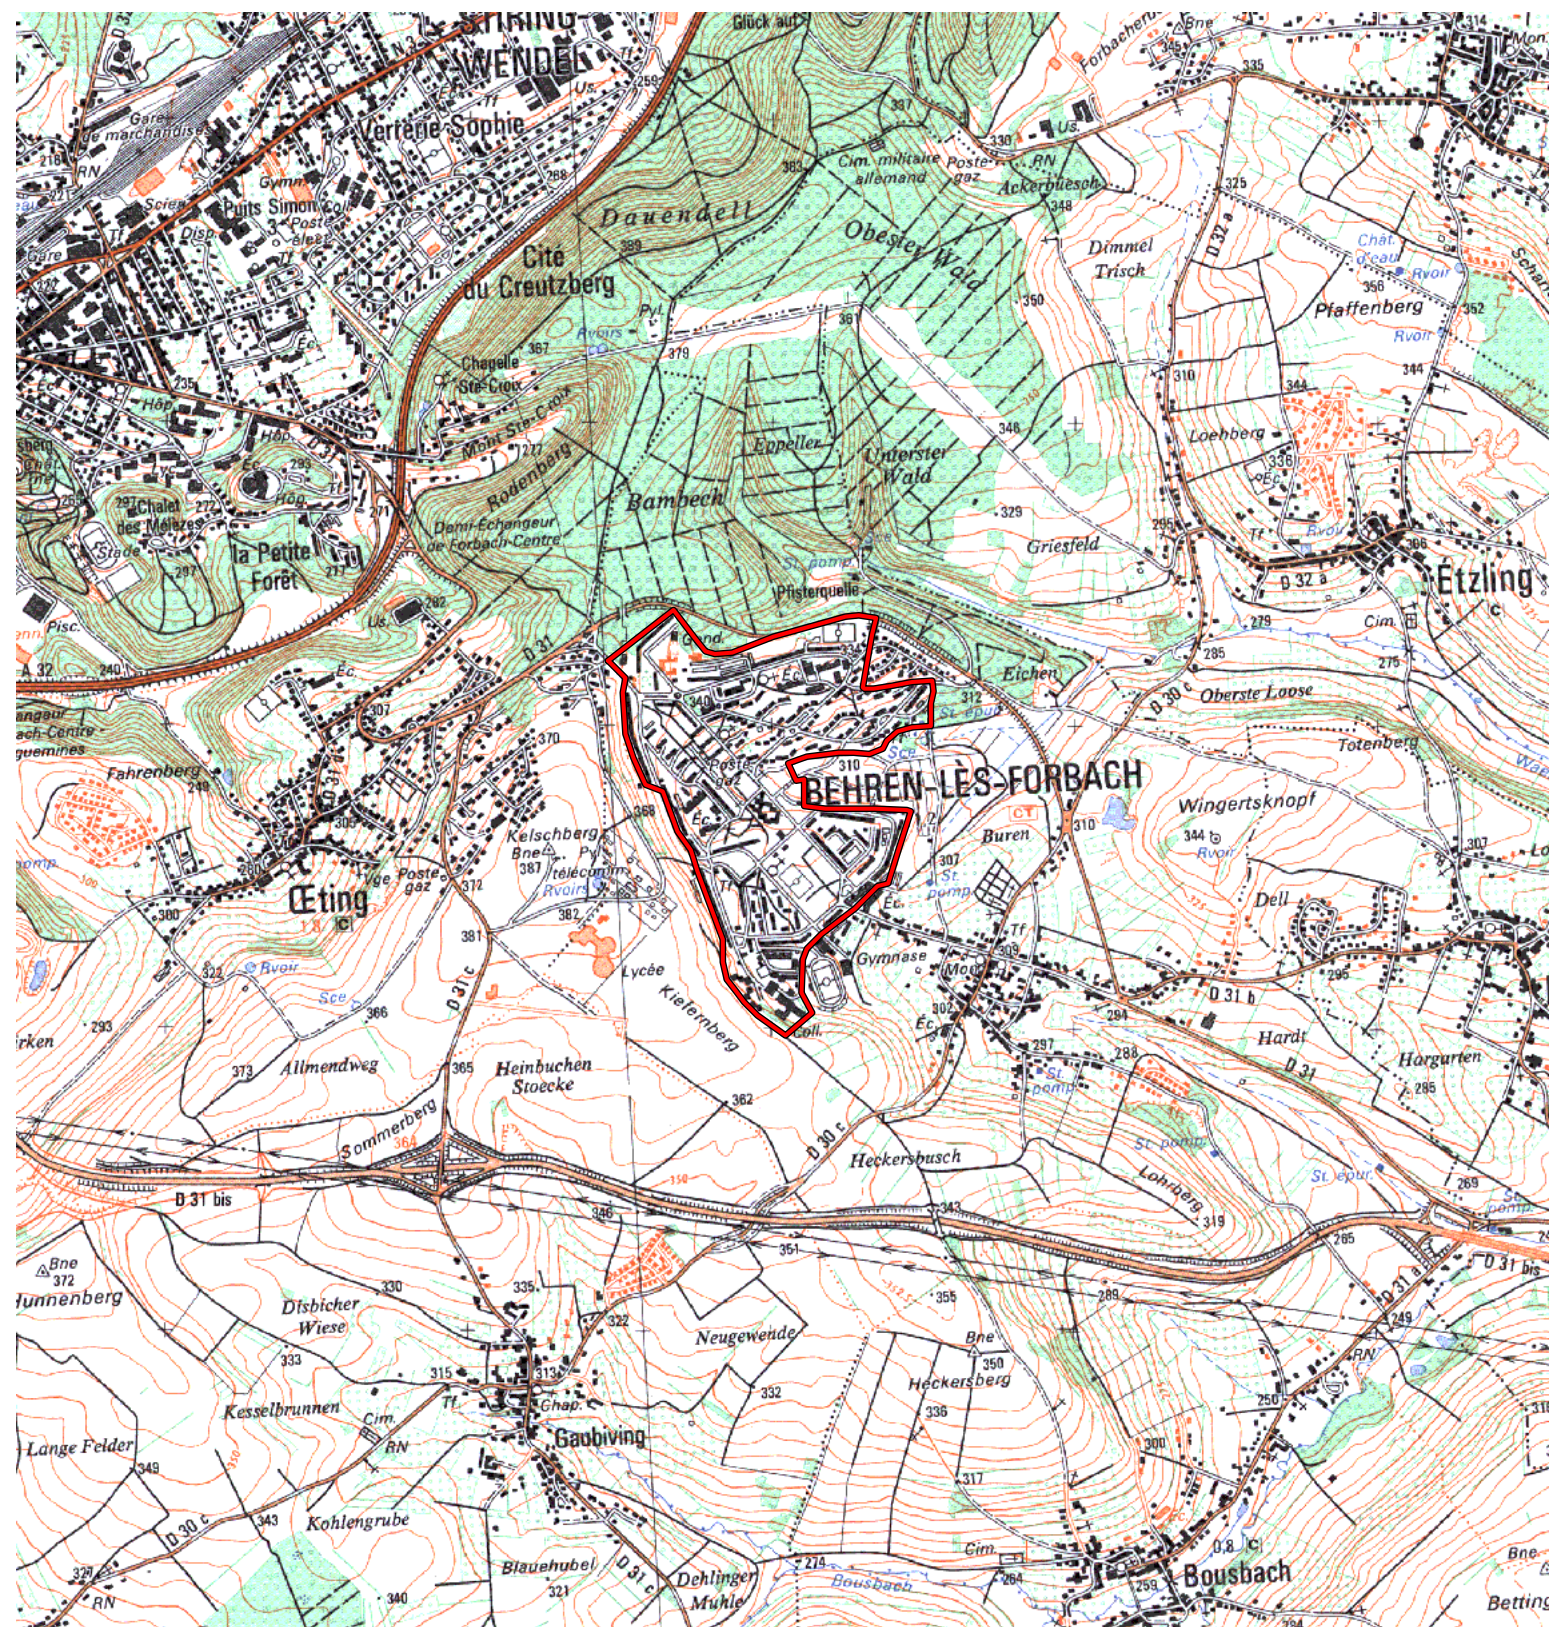

**ZRU**

Carte au 1/25000 visée à l'article 1  
du décret n° 96-1157 du 26 Décembre 1996

Lorraine 41  
Moselle (57)

Commune : **Behren-lès-Forbach.**

**ZRU: La Cité.**

N° INSEE: 4104010

N° d'ordre : 296

La zone concernée est délimitée par un trait de couleur rouge.

Les documents relatifs aux délimitations rue par rue sont annexés à la présente carte.

(c) IGN 1/ 25000 Carte(s) :36120 (89)