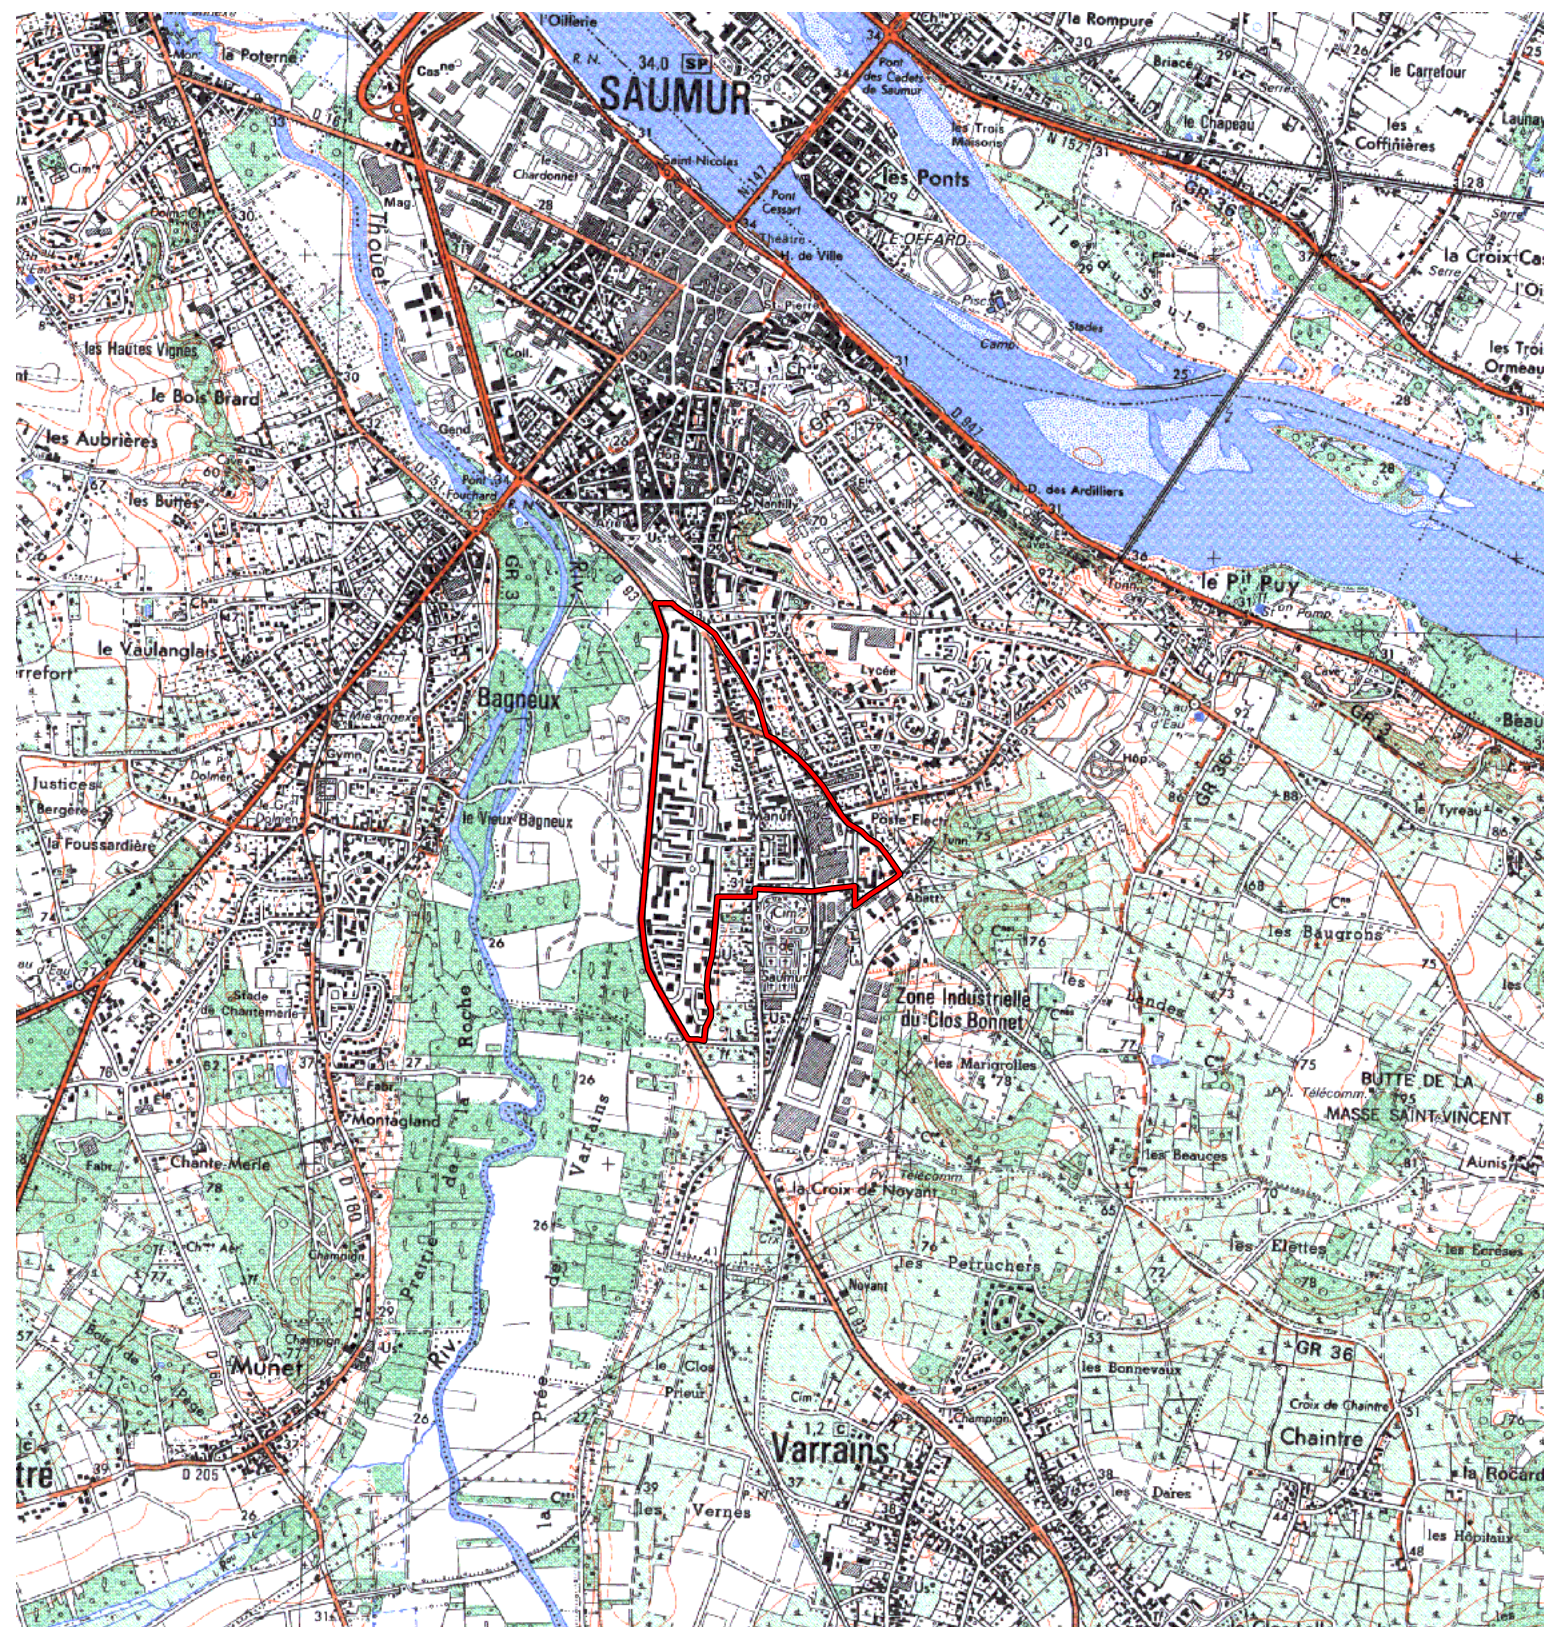

ZRU

Carte au 1/25000 visée à l'article 1
du décret n° 96-1157 du 26 Décembre 1996

Pays de la Loire 52
Maine et Loire (49)

Commune : **Saumur**.

ZRU: Le Chemin Vert.

N° INSEE: 5205010

N° d'ordre : 256

La zone concernée est délimitée par un trait de couleur rouge.

Les documents relatifs aux délimitations rue par rue sont annexés à la présente carte.