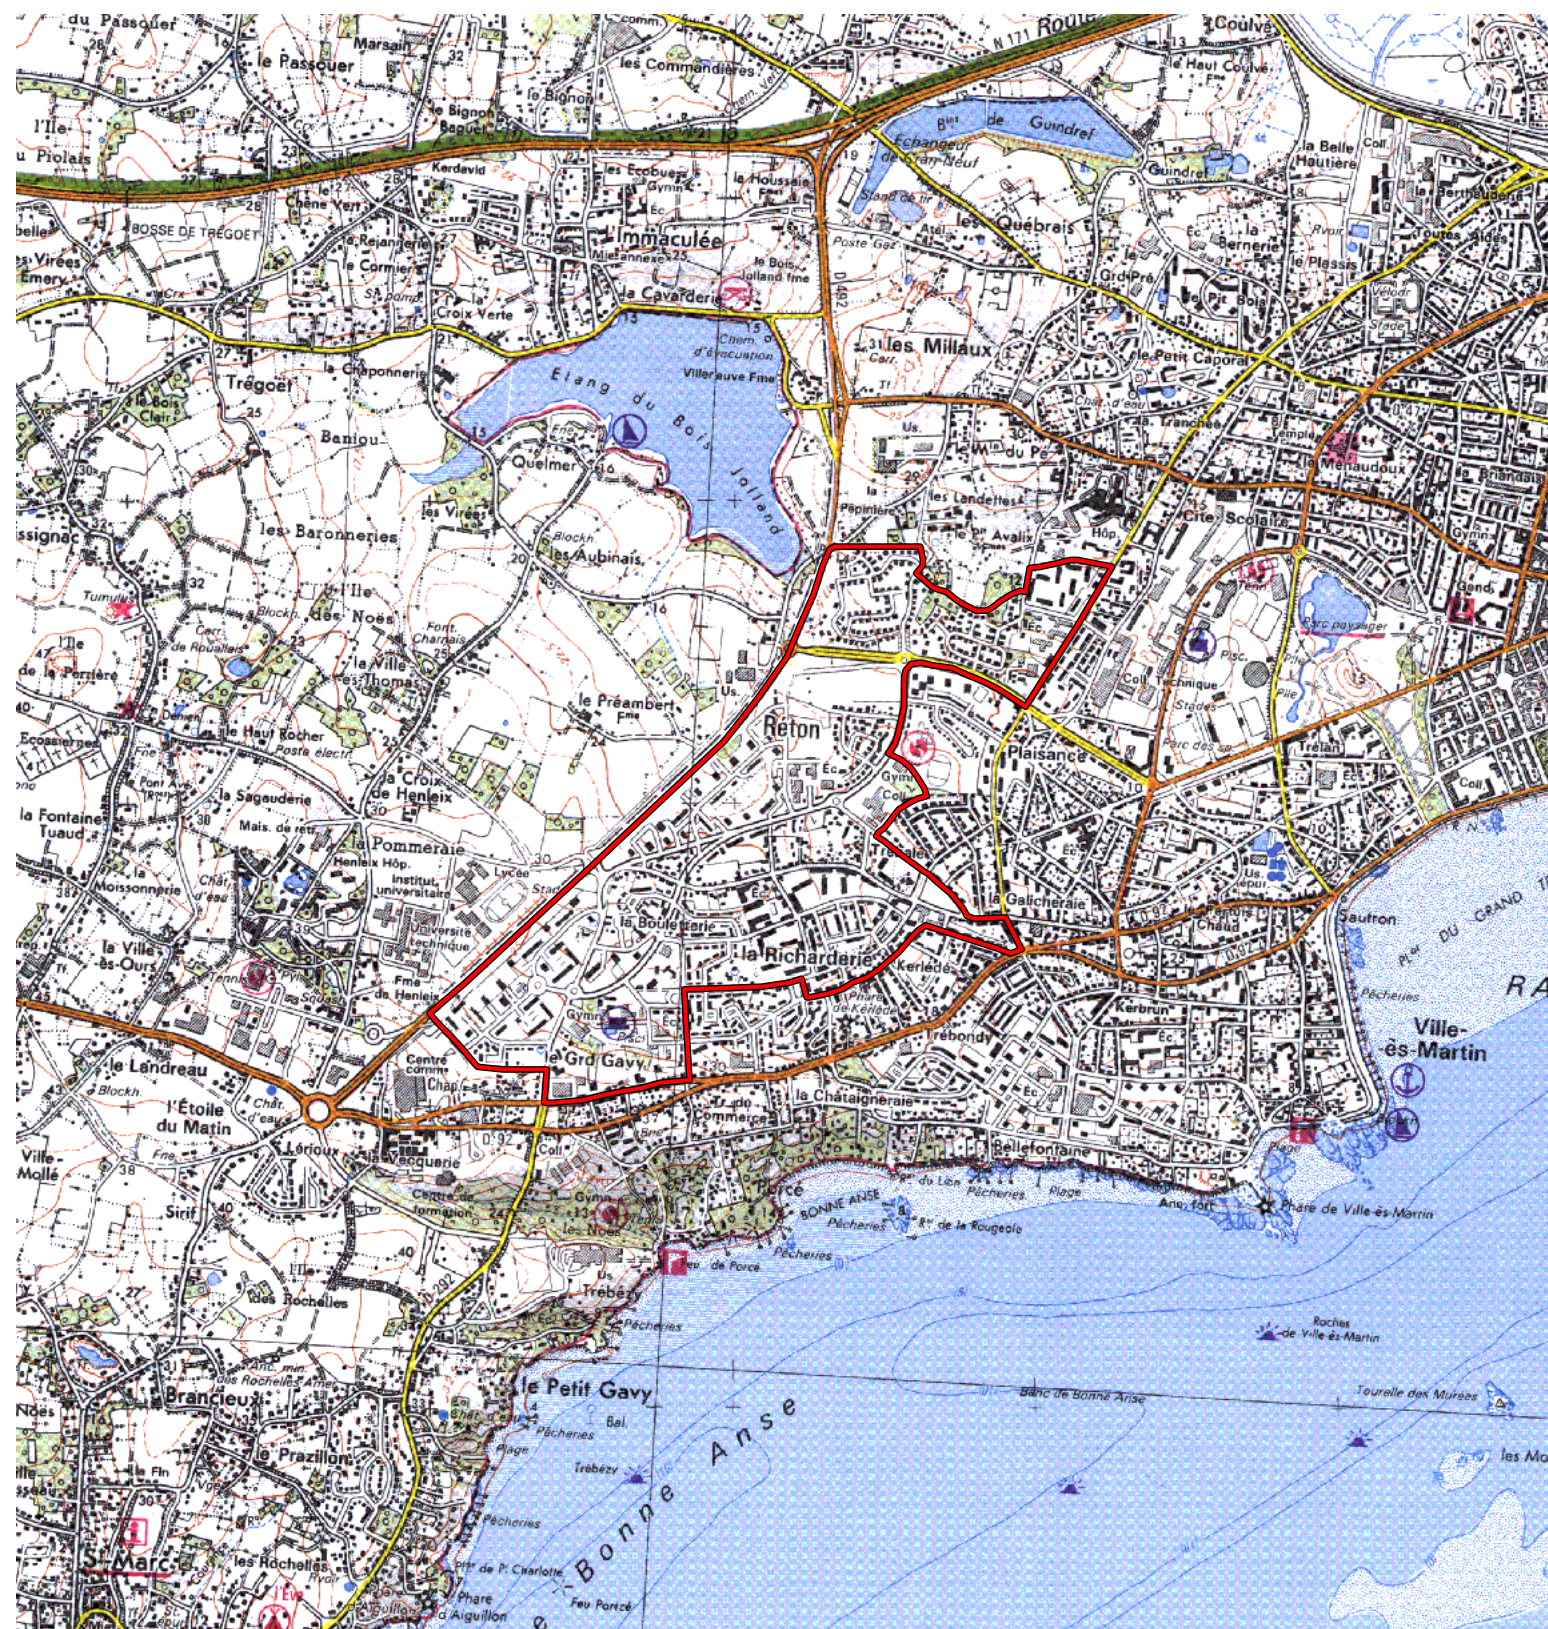

**ZRU**

Carte au 1/25000 visée à l'article 1  
du décret n° 96-1157 du 26 Décembre 1996

Pays de la Loire 52  
Loire Atlantique (44)

Commune : **Saint-Nazaire.**

ZRU: Quartiers Ouest : Avalix, La Boulletterie,  
Tréballe, La Chesnaie.

N° INSEE: 5202041

N° d'ordre : 239

La zone concernée est délimitée par un trait de couleur rouge.

Les documents relatifs aux délimitations rue par rue sont annexés à la présente carte.