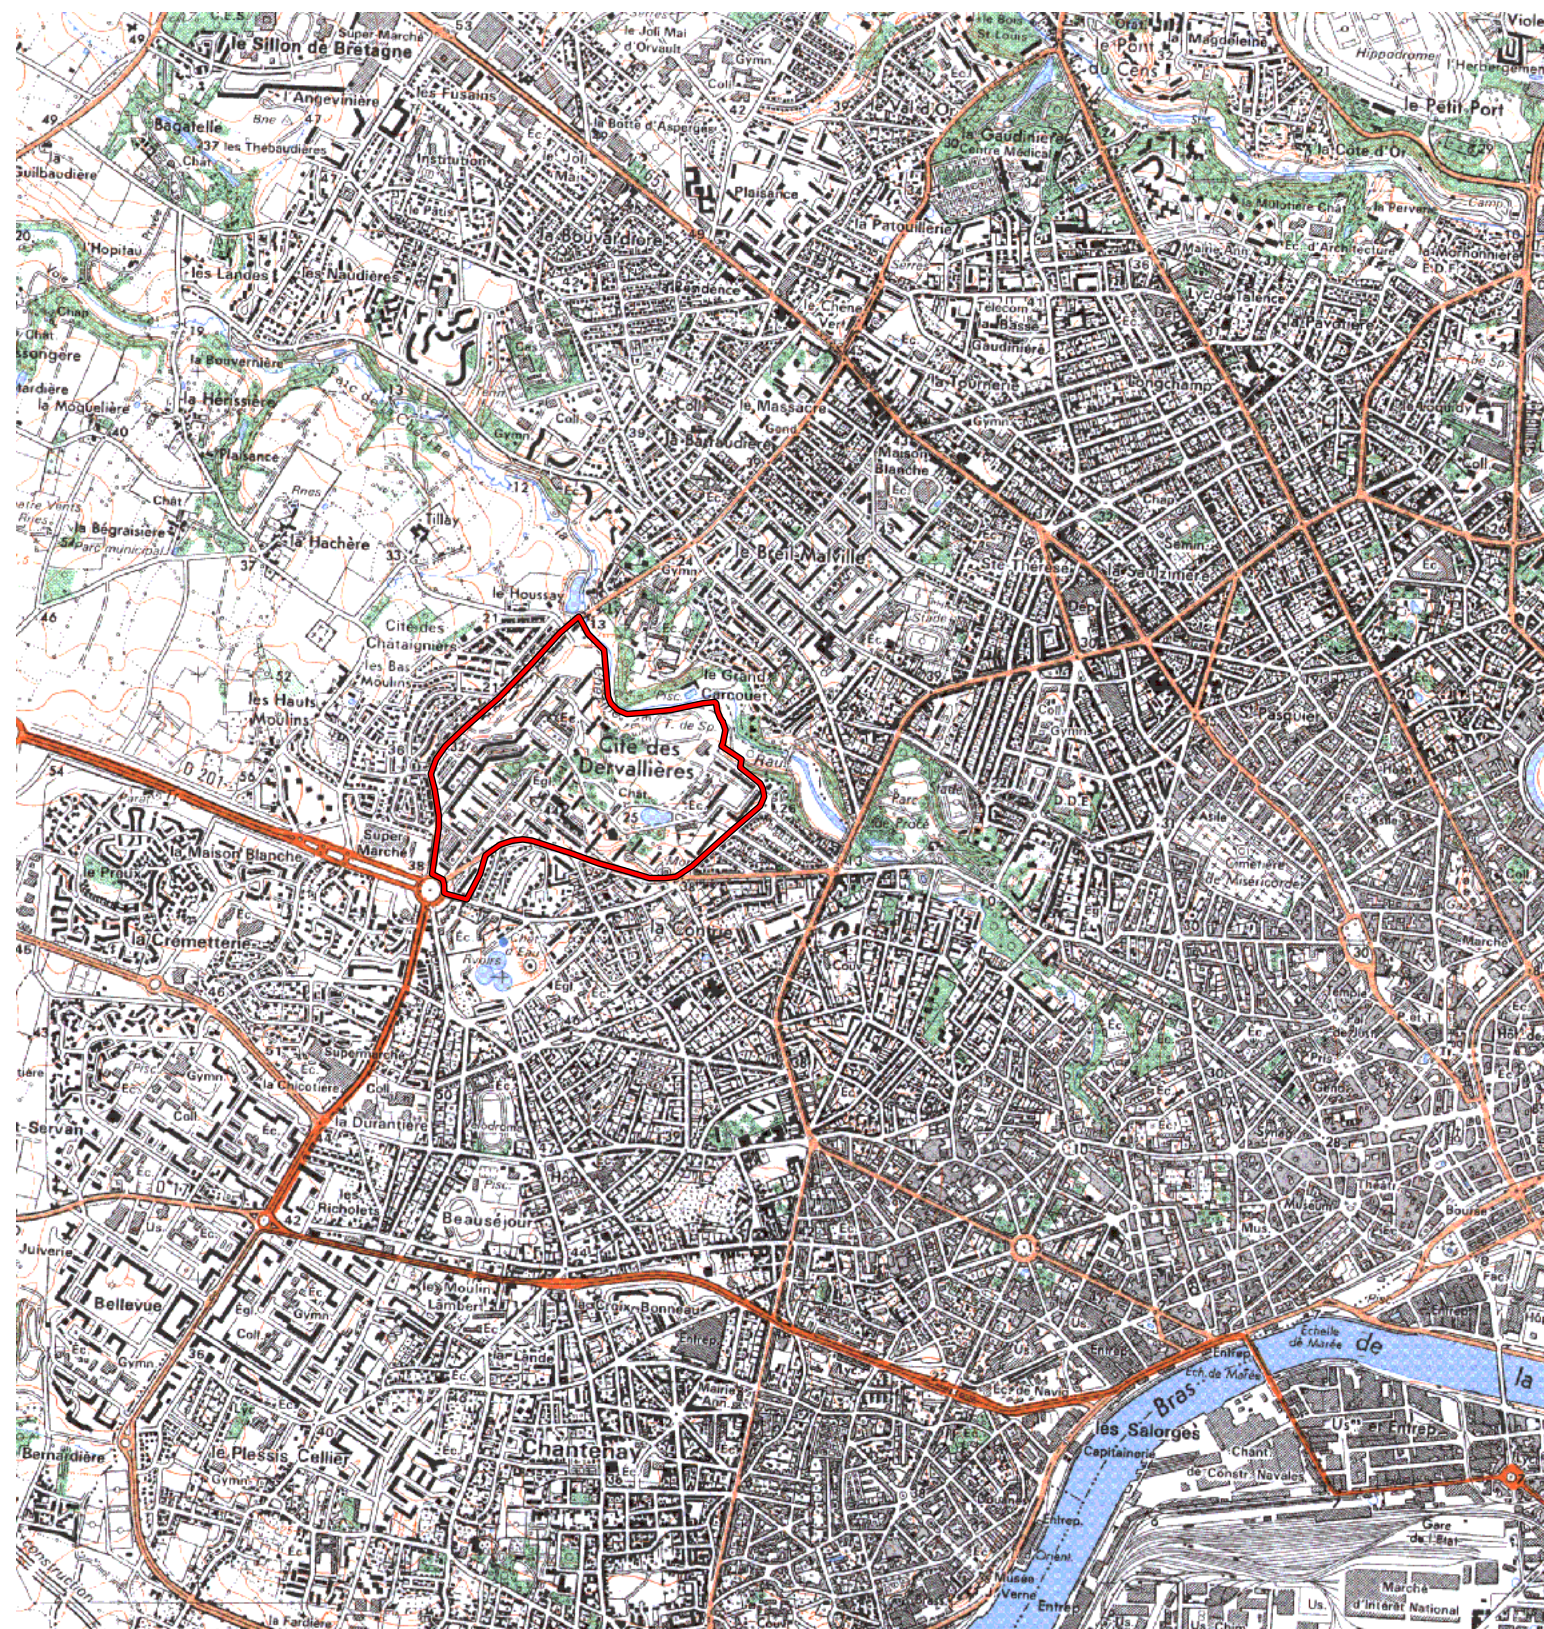

ZRU

Carte au 1/25000 visée à l'article 1
du décret n° 96-1157 du 26 Décembre 1996

Pays de la Loire 52
Loire Atlantique (44)

Commune : Nantes.

ZRU: Les Dervallières.

N° INSEE: 5201020

N° d'ordre : 231

La zone concernée est délimitée par un trait de couleur rouge.

Les documents relatifs aux délimitations rue par rue sont annexés à la présente carte.