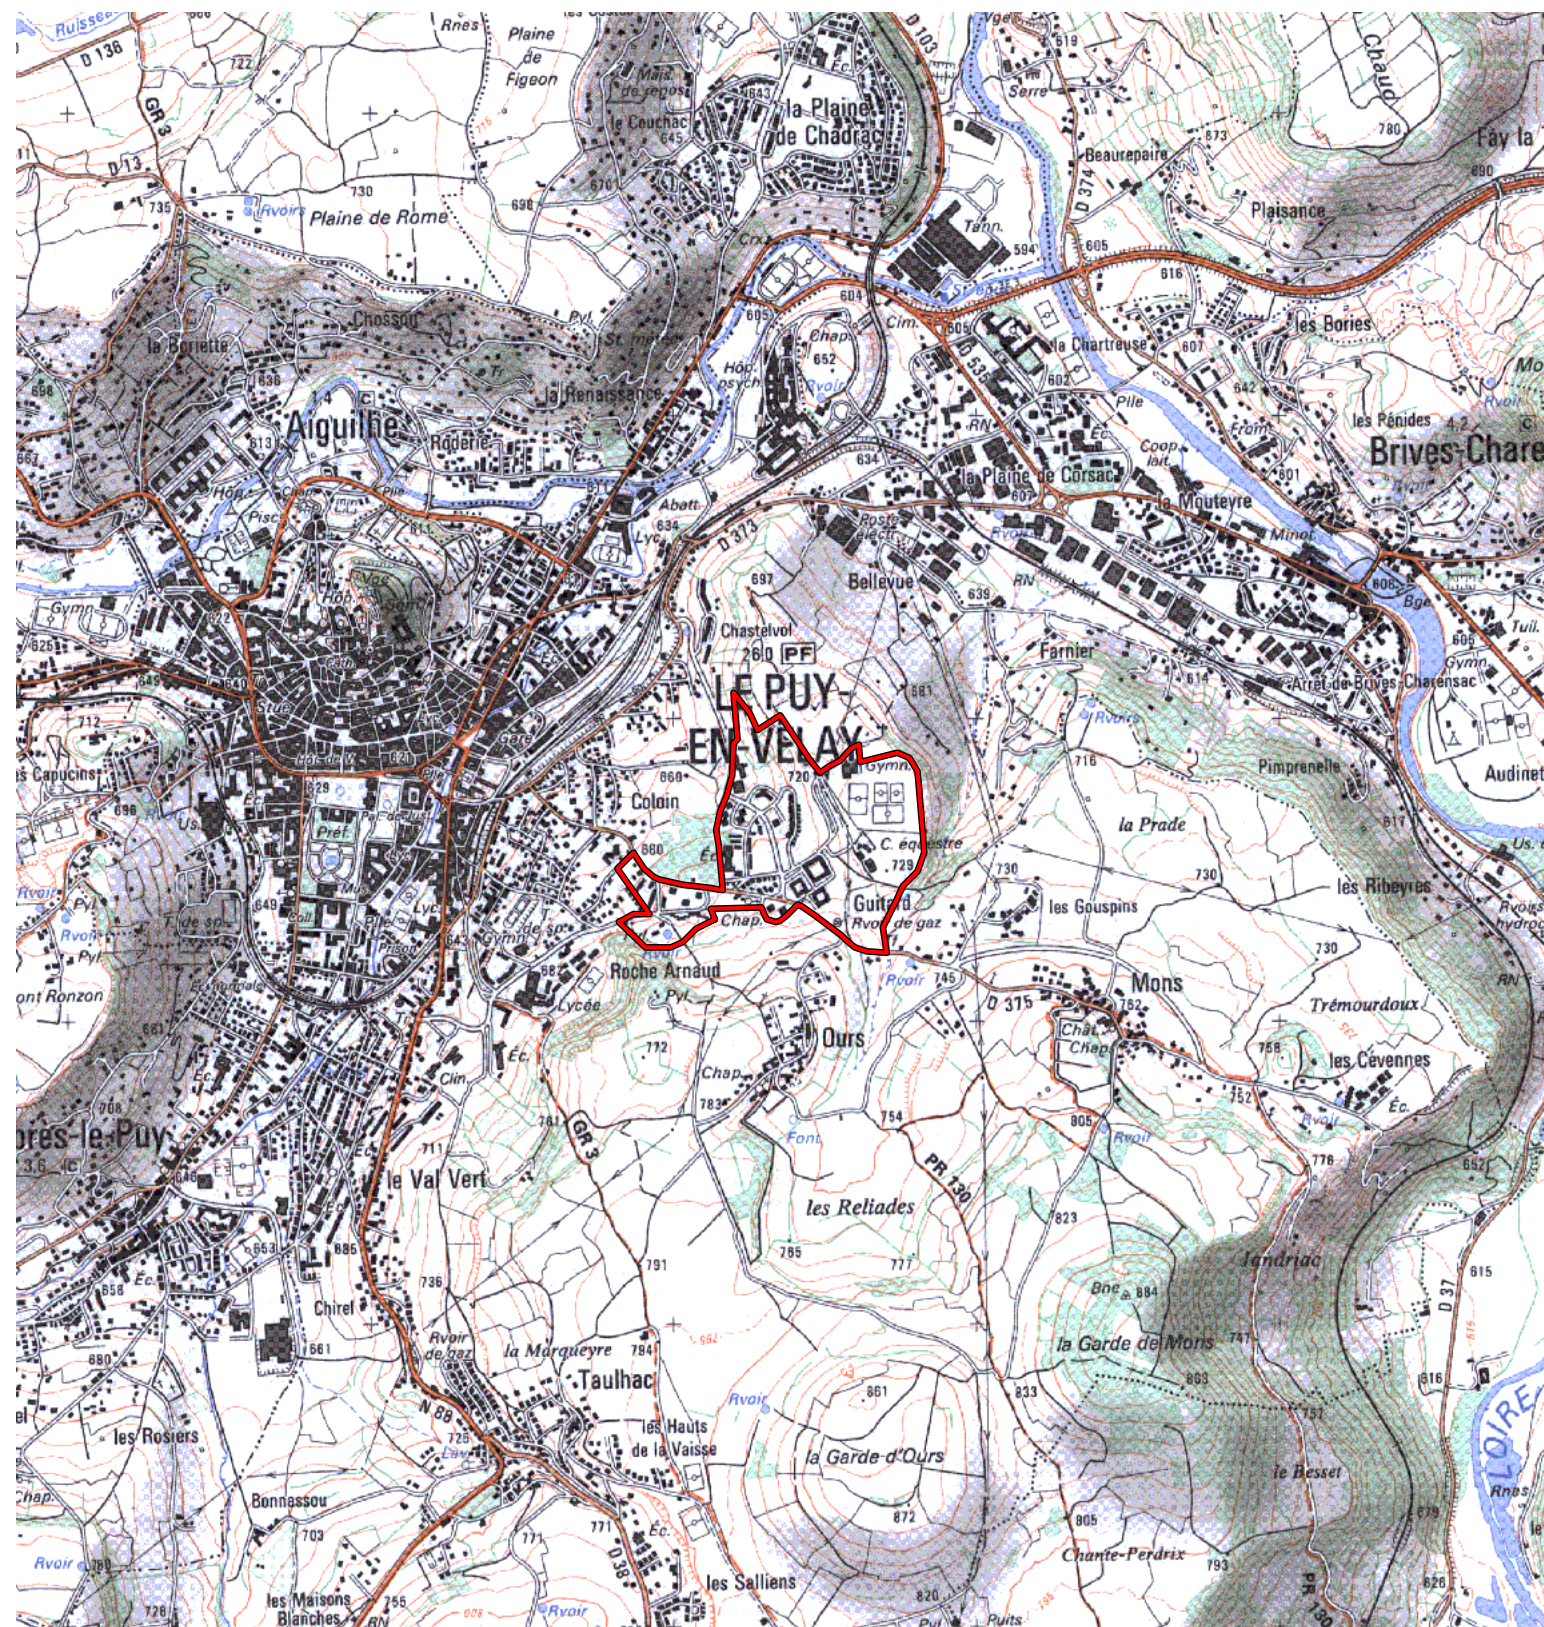

ZRU

Carte au 1/25000 visée à l'article 1
du décret n° 96-1157 du 26 Décembre 1996

Auvergne 83

Haute Loire (43)

Commune : Le Puy-en-Velay.

ZRU: Quartier Guitard.

N° INSEE: 8303040

N° d'ordre : 230

La zone concernée est délimitée par un trait de couleur rouge.

Les documents relatifs aux délimitations rue par rue sont annexés à la présente carte.

(c) IGN 1/ 25000 Carte(s) :2735E (87)