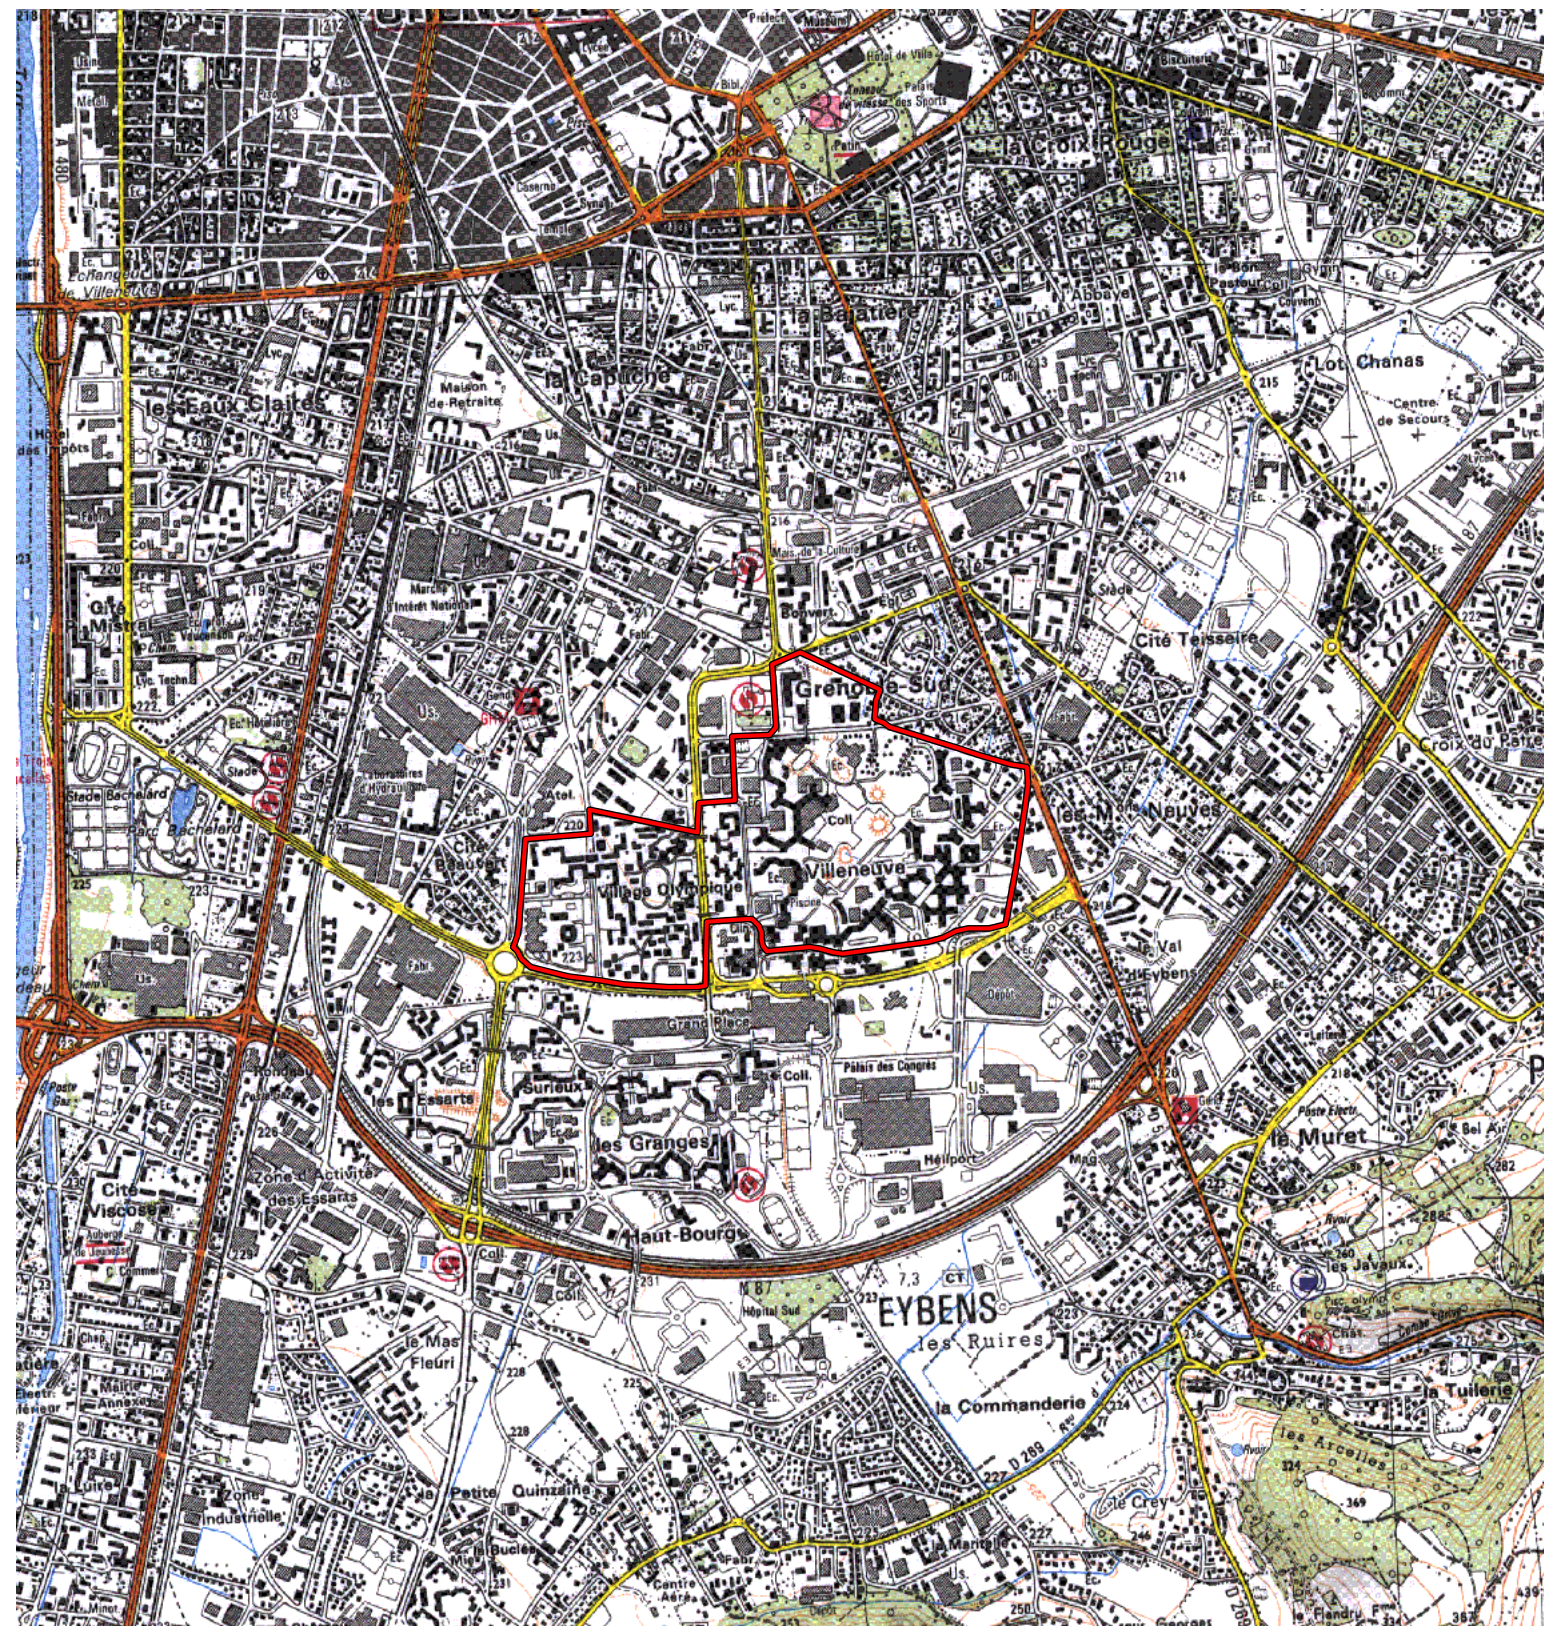

ZRU

Carte au 1/25000 visée à l'article 1
du décret n° 96-1157 du 26 Décembre 1996

Rhône Alpes 82
Isère (38)

Commune : Grenoble.

**ZRU: Village Olympique, La Villeneuve :
Arlequins, Baladins.**

N° INSEE: 8208110

N° d'ordre : 207

La zone concernée est délimitée par un trait de couleur rouge.

Les documents relatifs aux délimitations rue par rue sont annexés à la présente carte.

(c) IGN 1/ 25000 Carte(s) :33350T (91)