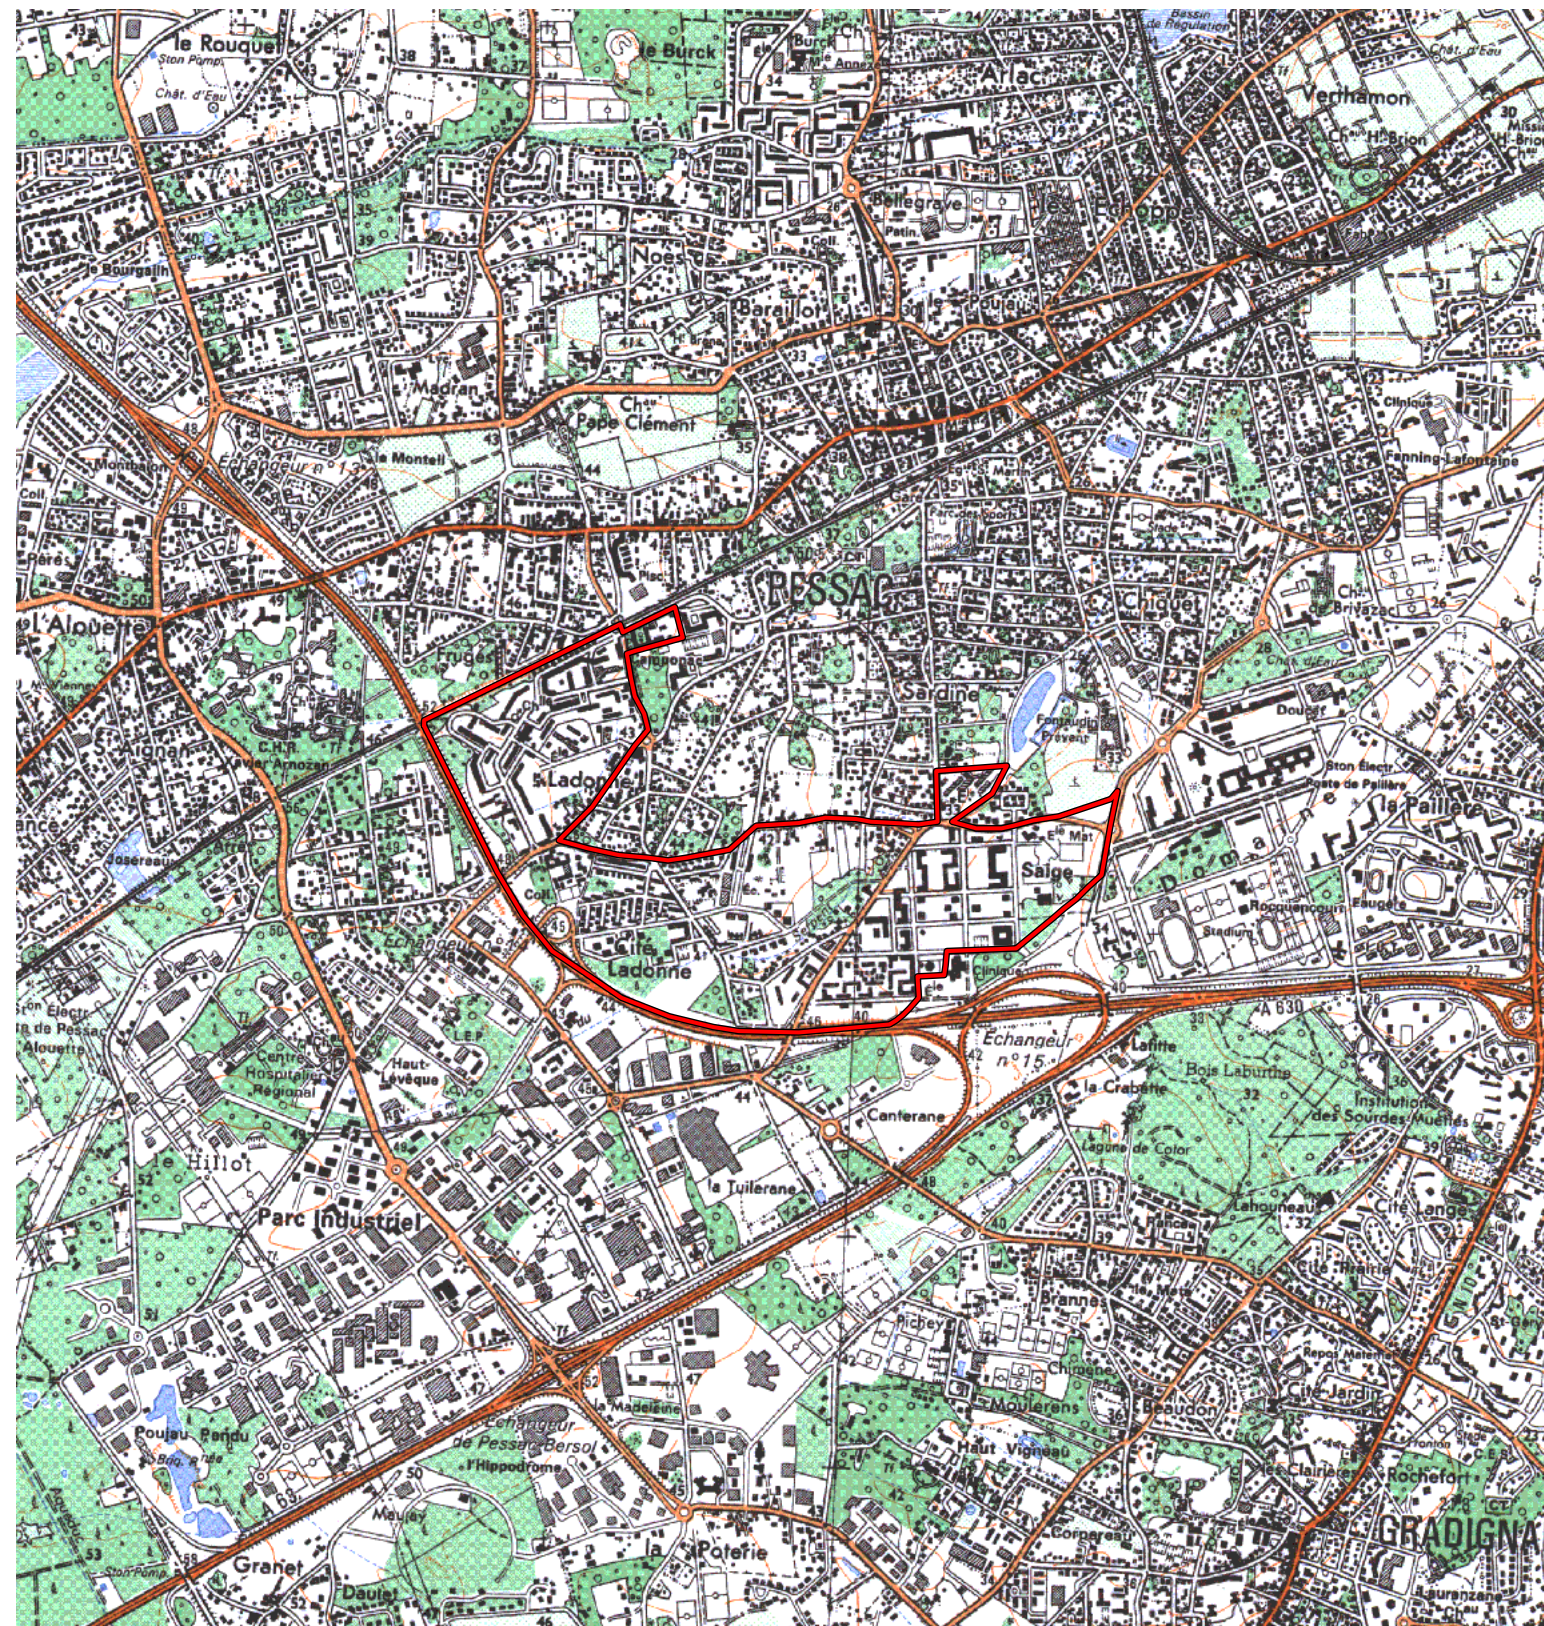

ZRU

Carte au 1/25000 visée à l'article 1
du décret n° 96-1157 du 26 Décembre 1996

Aquitaine 72

Gironde (33)

Commune : Pessac.

ZRU: Saige, Châtaigneraie, Cité Ladonne.

N° INSEE: 7201340

N° d'ordre : 171

La zone concernée est délimitée par un trait de couleur rouge.

Les documents relatifs aux délimitations rue par rue sont annexés à la présente carte.