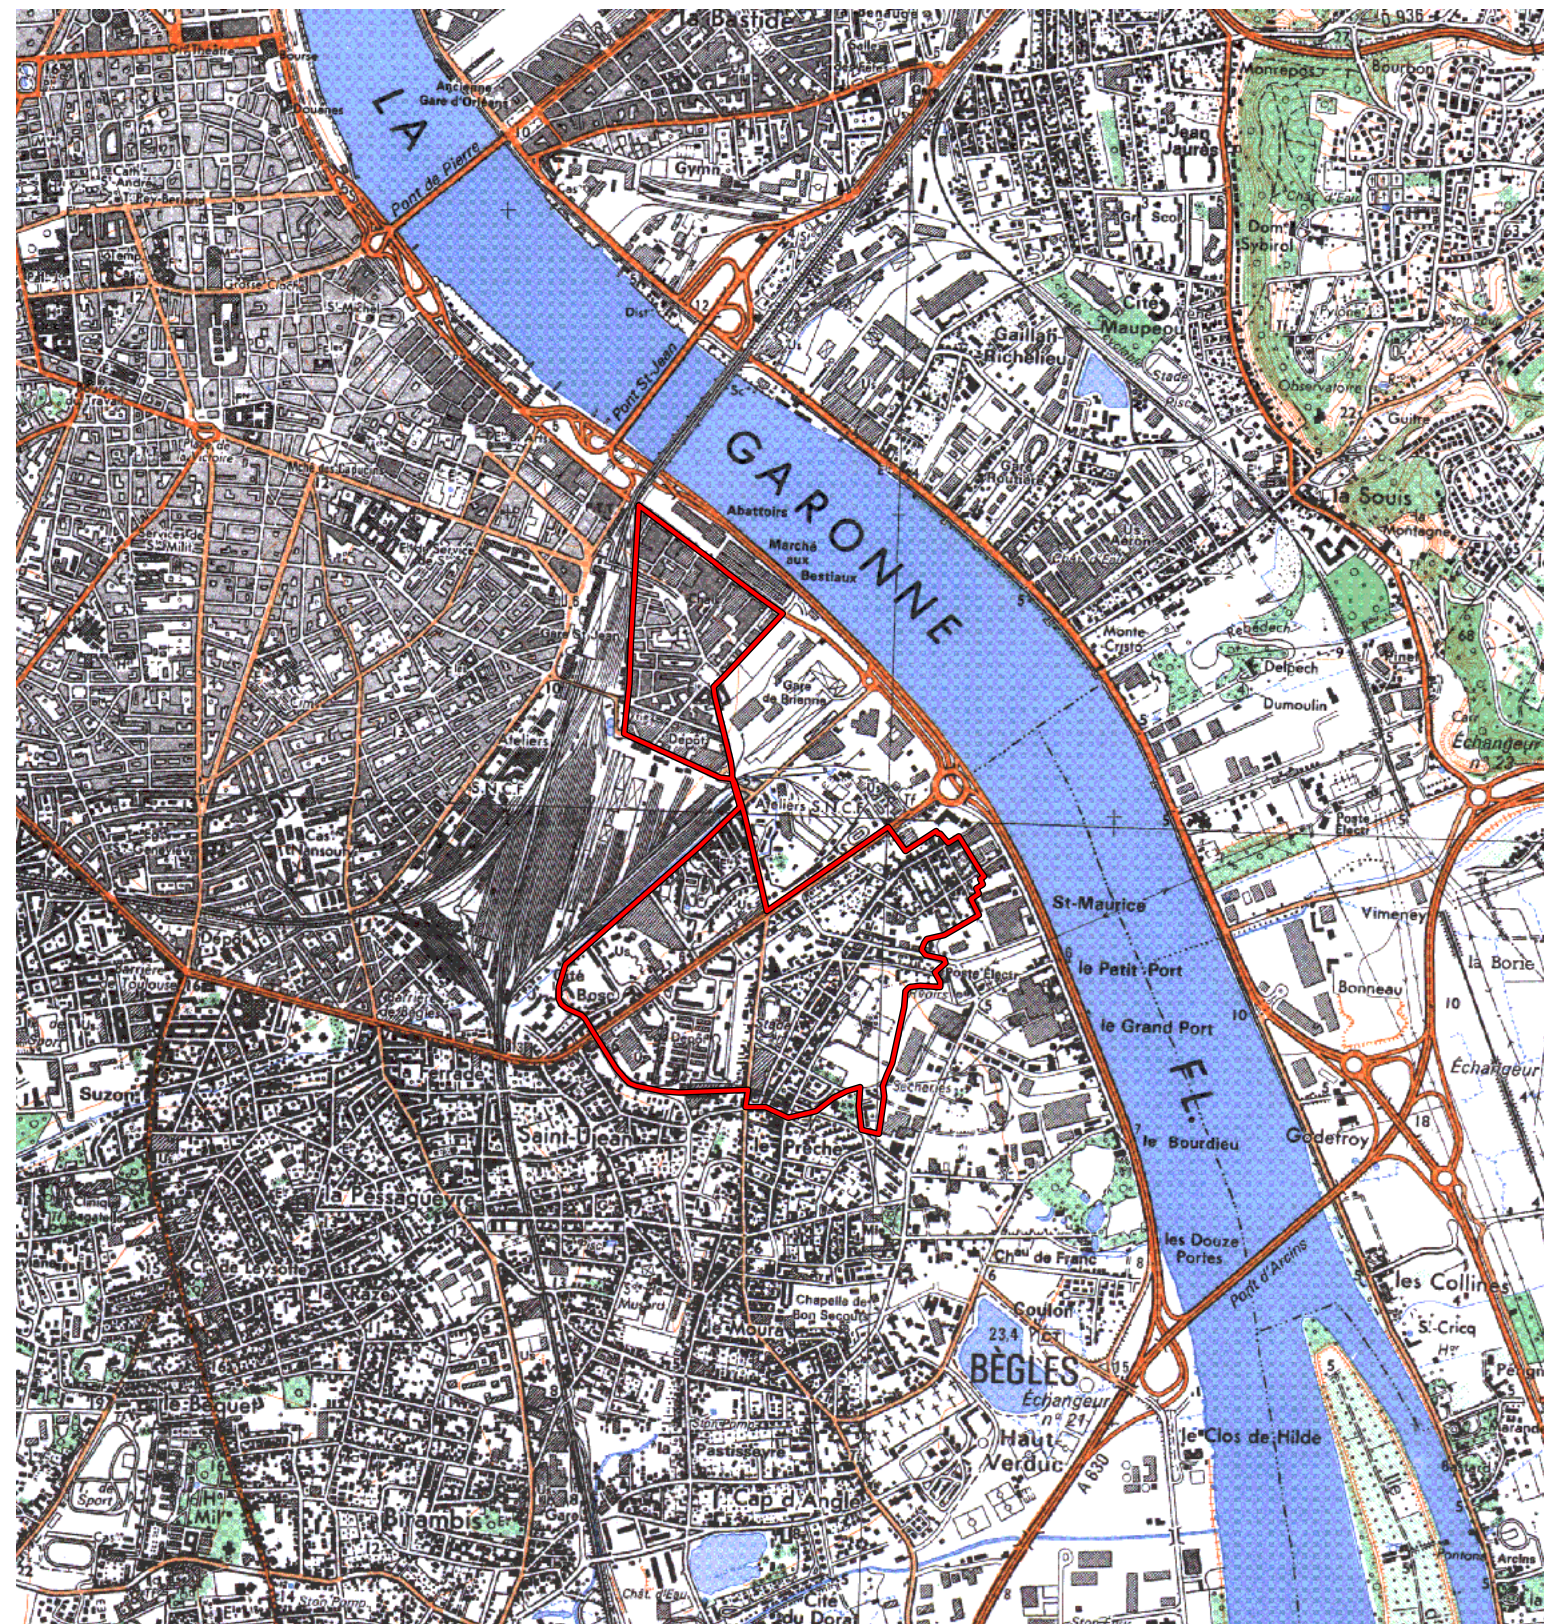

ZRU

Carte au 1/25000 visée à l'article 1
du décret n° 96-1157 du 26 Décembre 1996

Aquitaine 72

Gironde (33)

Commune : **Bègles/Bordeaux.**

ZRU: Yves Farges*, Belcier*.

N° INSEE: 7201090

N° d'ordre : 163

La zone concernée est délimitée par un trait de couleur rouge.

Les documents relatifs aux délimitations rue par rue sont annexés à la présente carte.