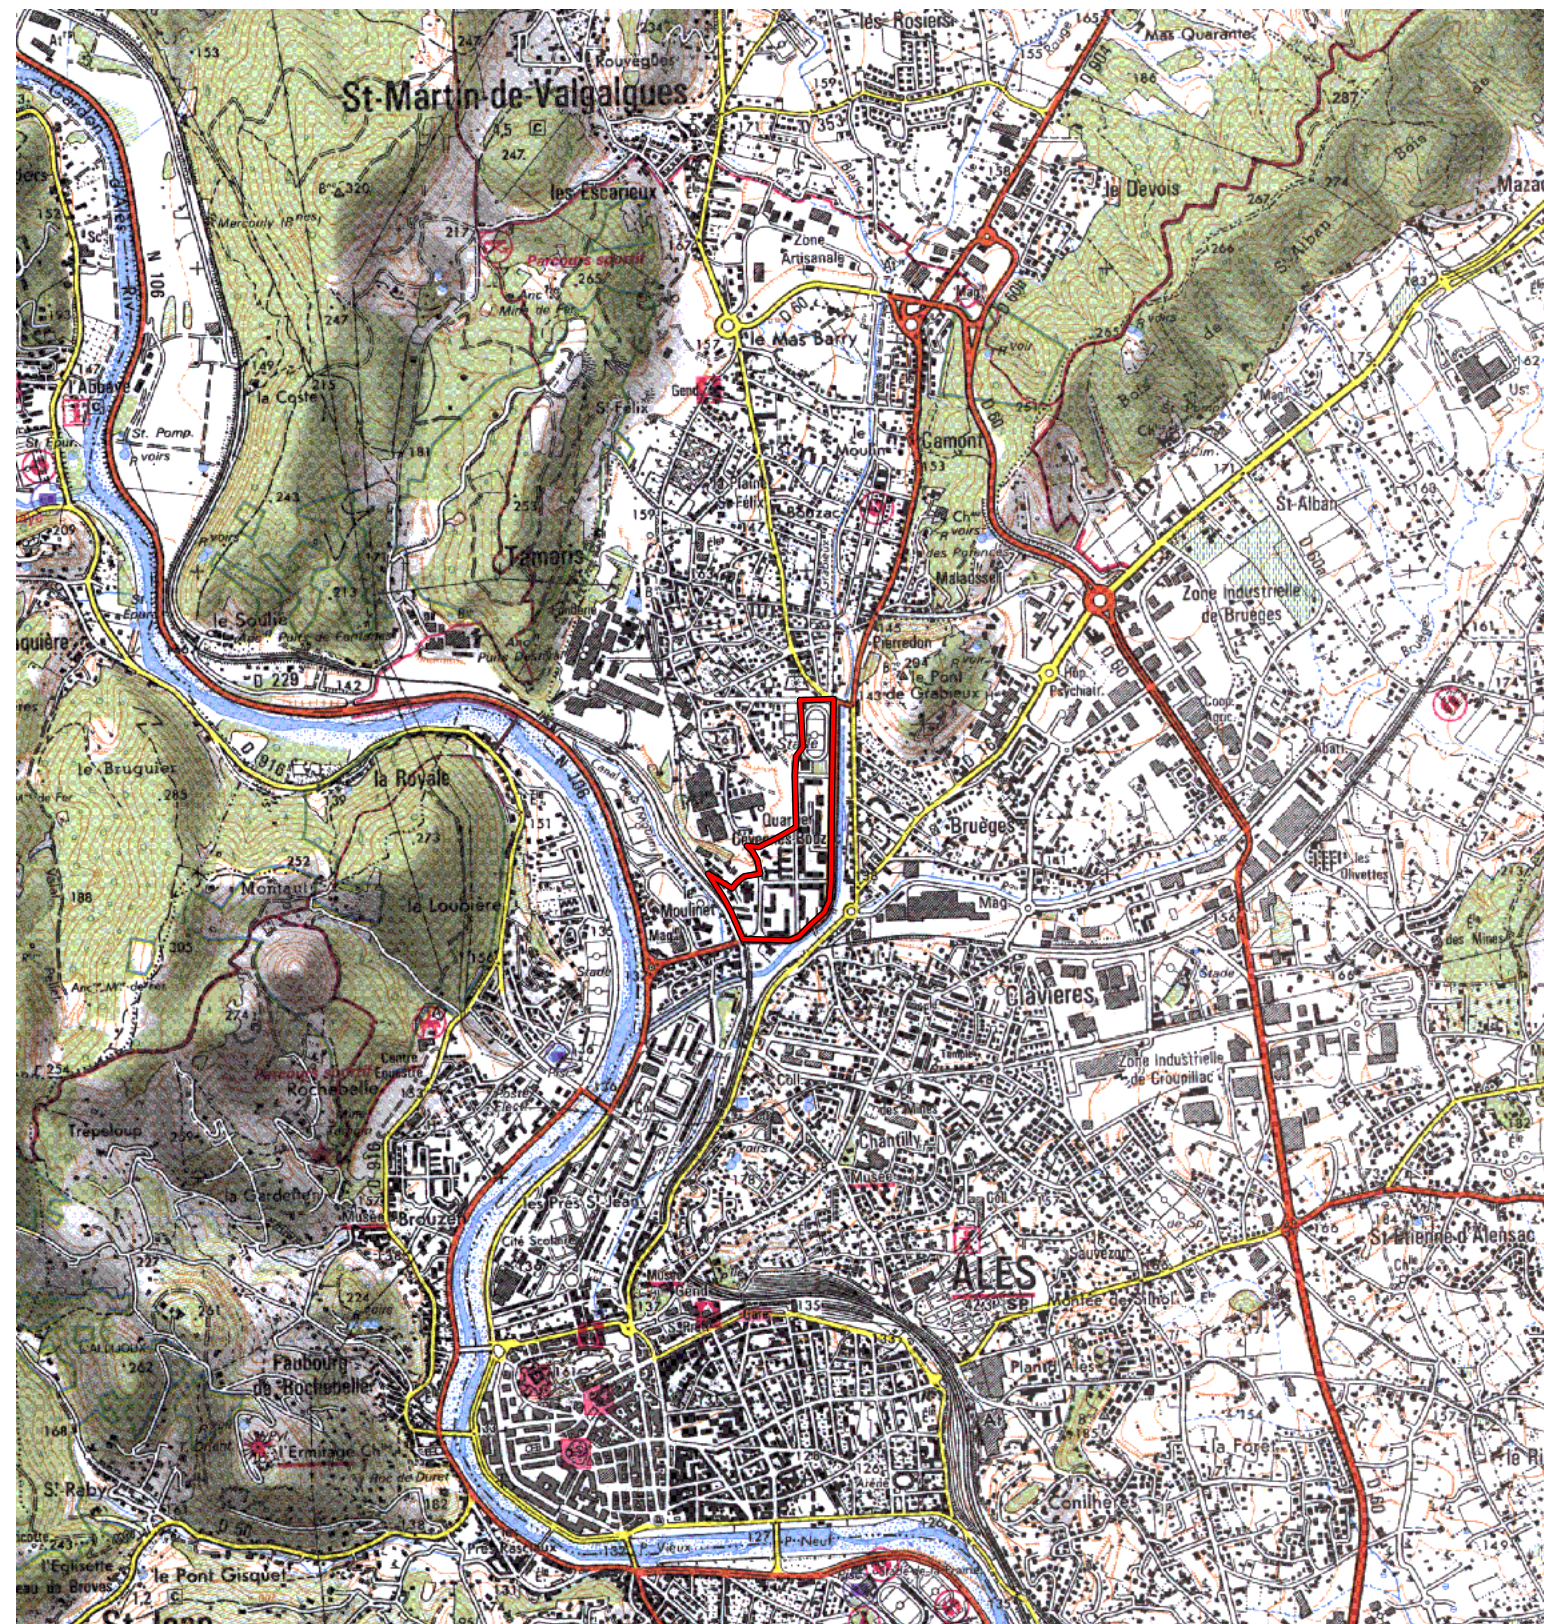

**ZRU**

Carte au 1/25000 visée à l'article 1  
du décret n° 96-1157 du 26 Décembre 1996

Languedoc Roussillon 91  
Gard (30)

Commune : Alès.

**ZRU: Les Cévennes.**

N° INSEE: 9108010

N° d'ordre : 146

La zone concernée est délimitée par un trait de couleur rouge.

Les documents relatifs aux délimitations rue par rue sont annexés à la présente carte.

(c) IGN 1/ 25000 Carte(s) :28400T (95)