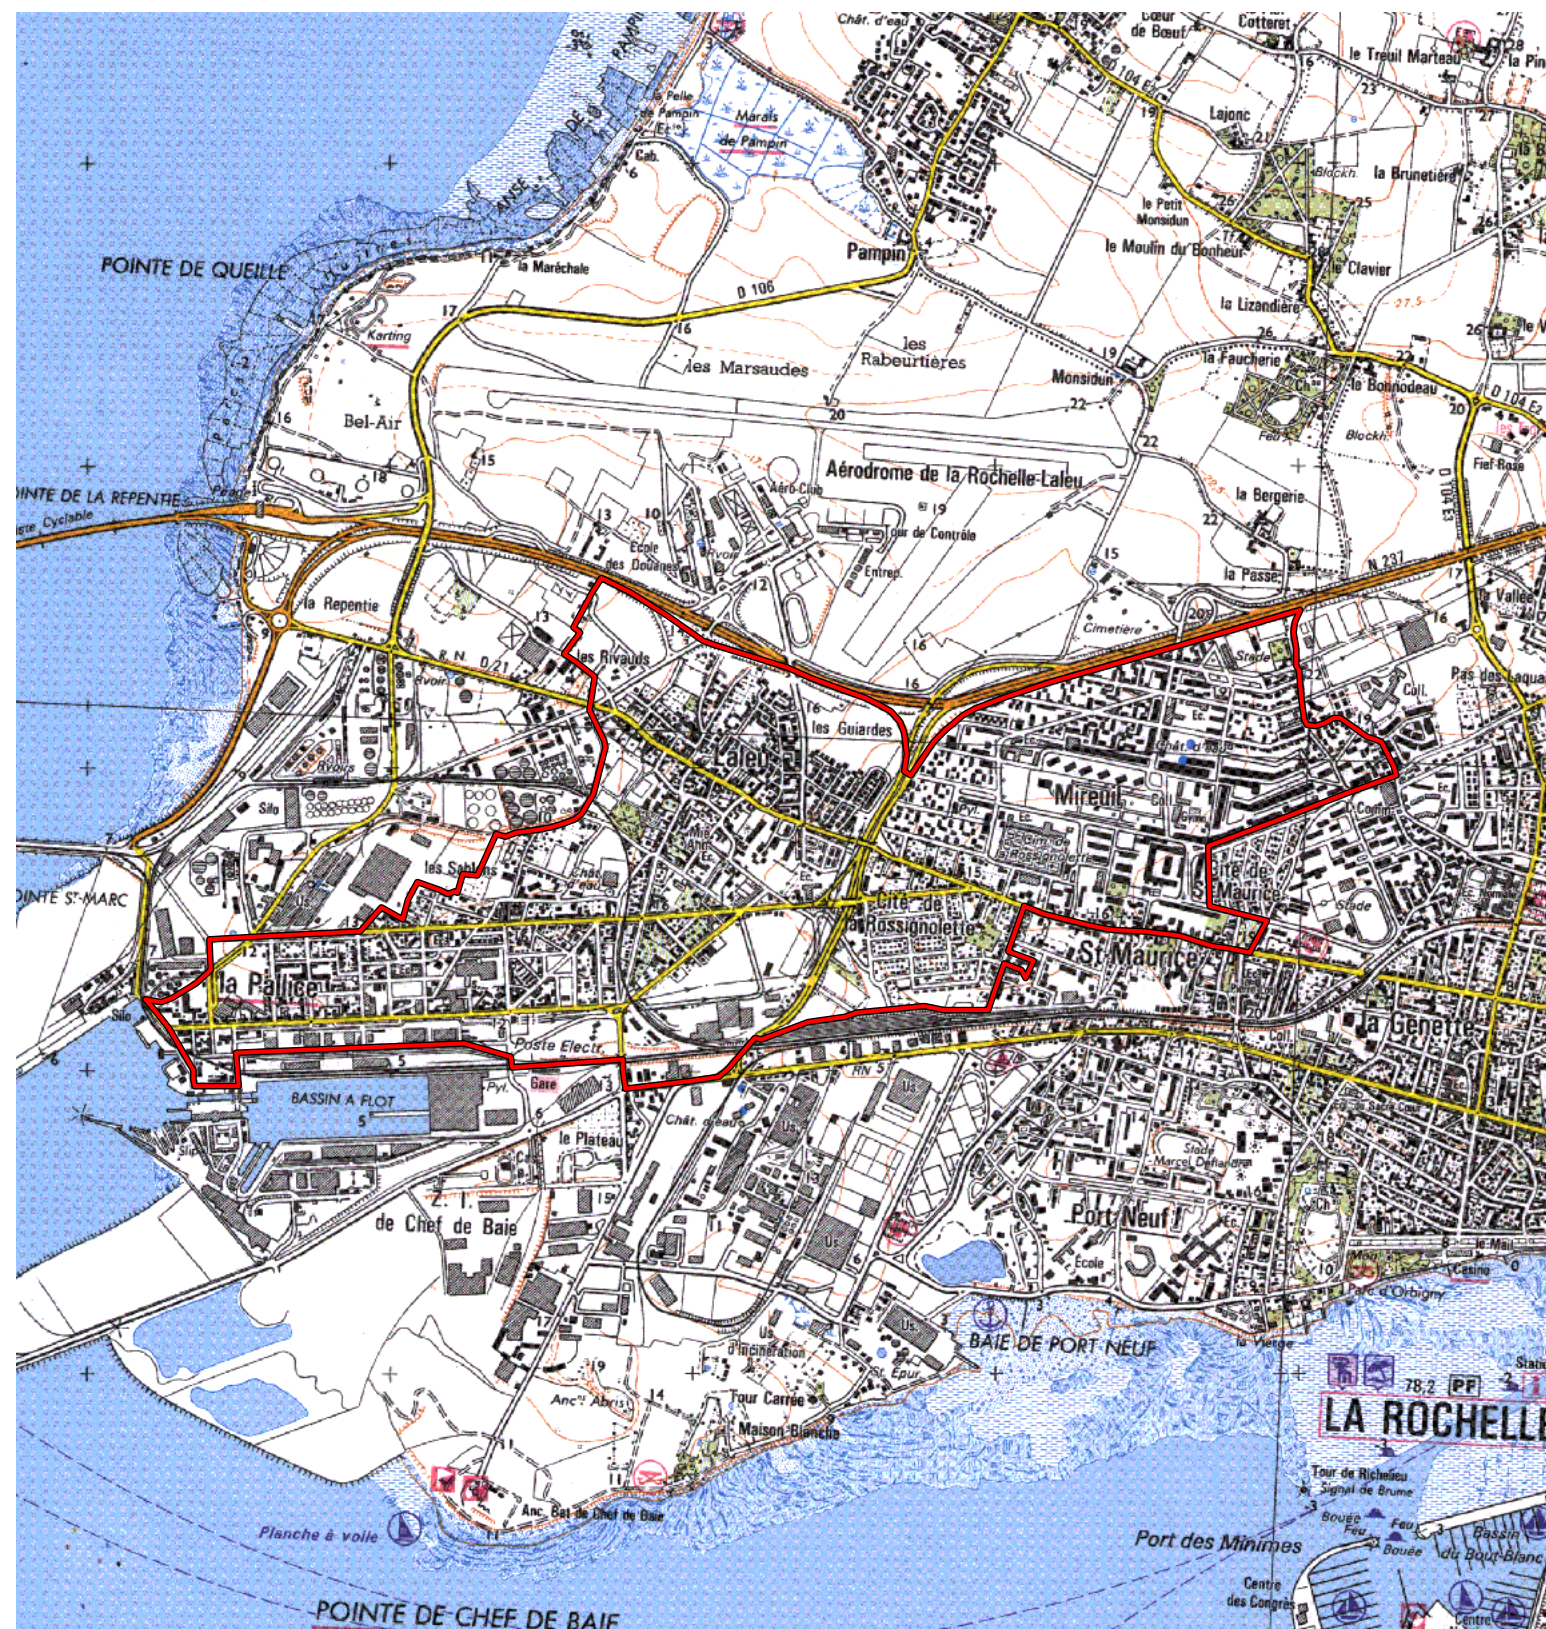

ZRU

Carte au 1/25000 visée à l'article 1
du décret n° 96-1157 du 26 Décembre 1996

Poitou Charentes 54
Charente Maritime (17)

Commune : **La Rochelle.**

ZRU: Mireuil, Laleu, La Pallice, La Rossignollette.
N° INSEE: 5402050 N° d'ordre : 86

La zone concernée est délimitée par un trait de couleur rouge.
Les documents relatifs aux délimitations rue par rue sont annexés à la présente carte.