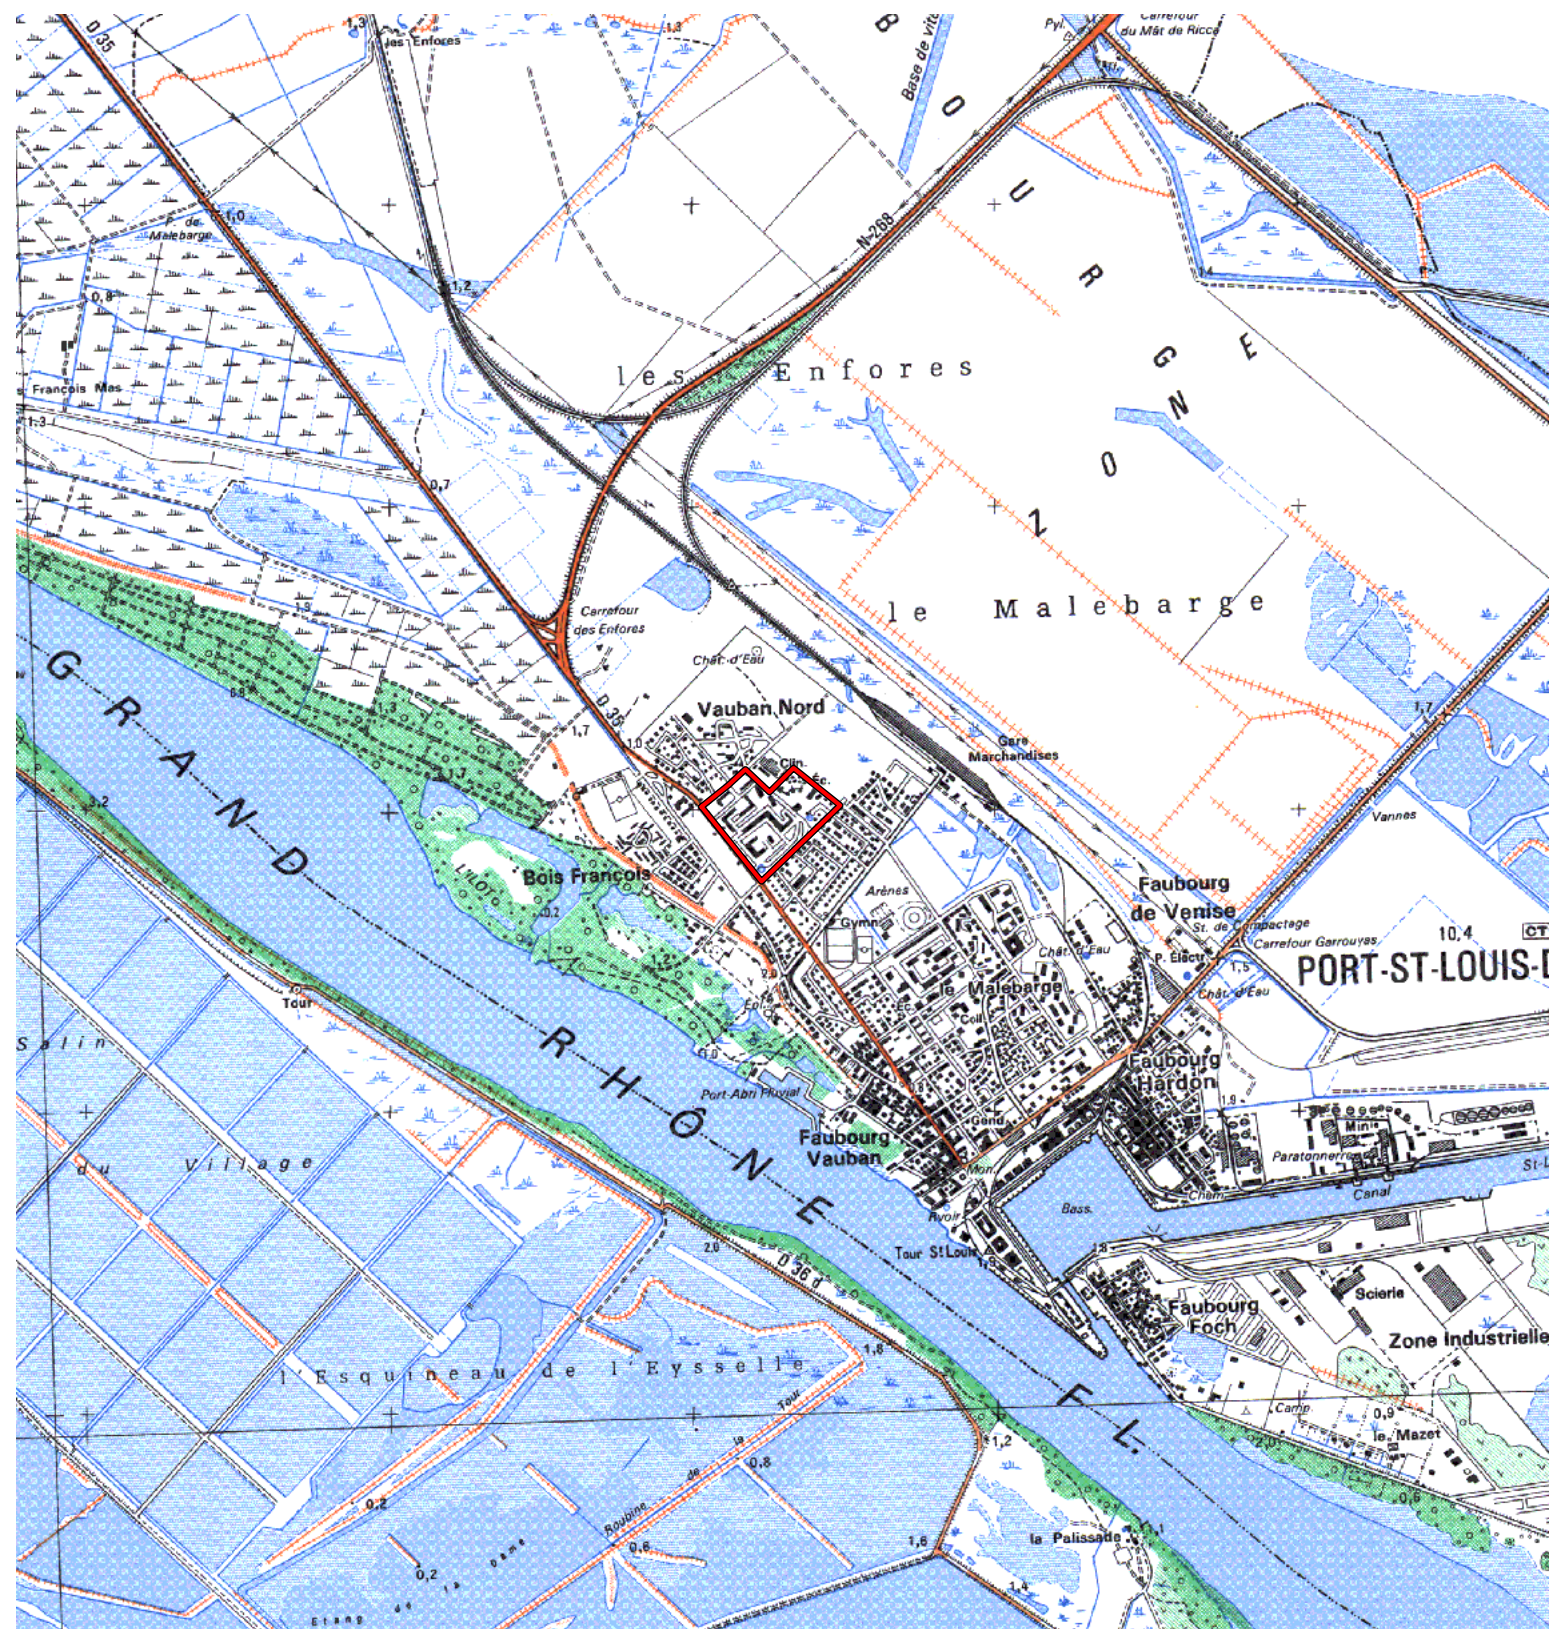

ZUS

Carte au 1/25000 visée à l'article 1
du décret n° 96-1156 du 26 Décembre 1996

Provence Alpes Côte d'Azur 93
Bouches du Rhône (13)

Commune : **Port-Saint-Louis-du-Rhône.**

ZUS: Vauban.

N° INSEE: 9308050

N° d'ordre : 72

La zone concernée est délimitée par un trait de couleur rouge.

Les documents relatifs aux délimitations rue par rue sont annexés à la présente carte.