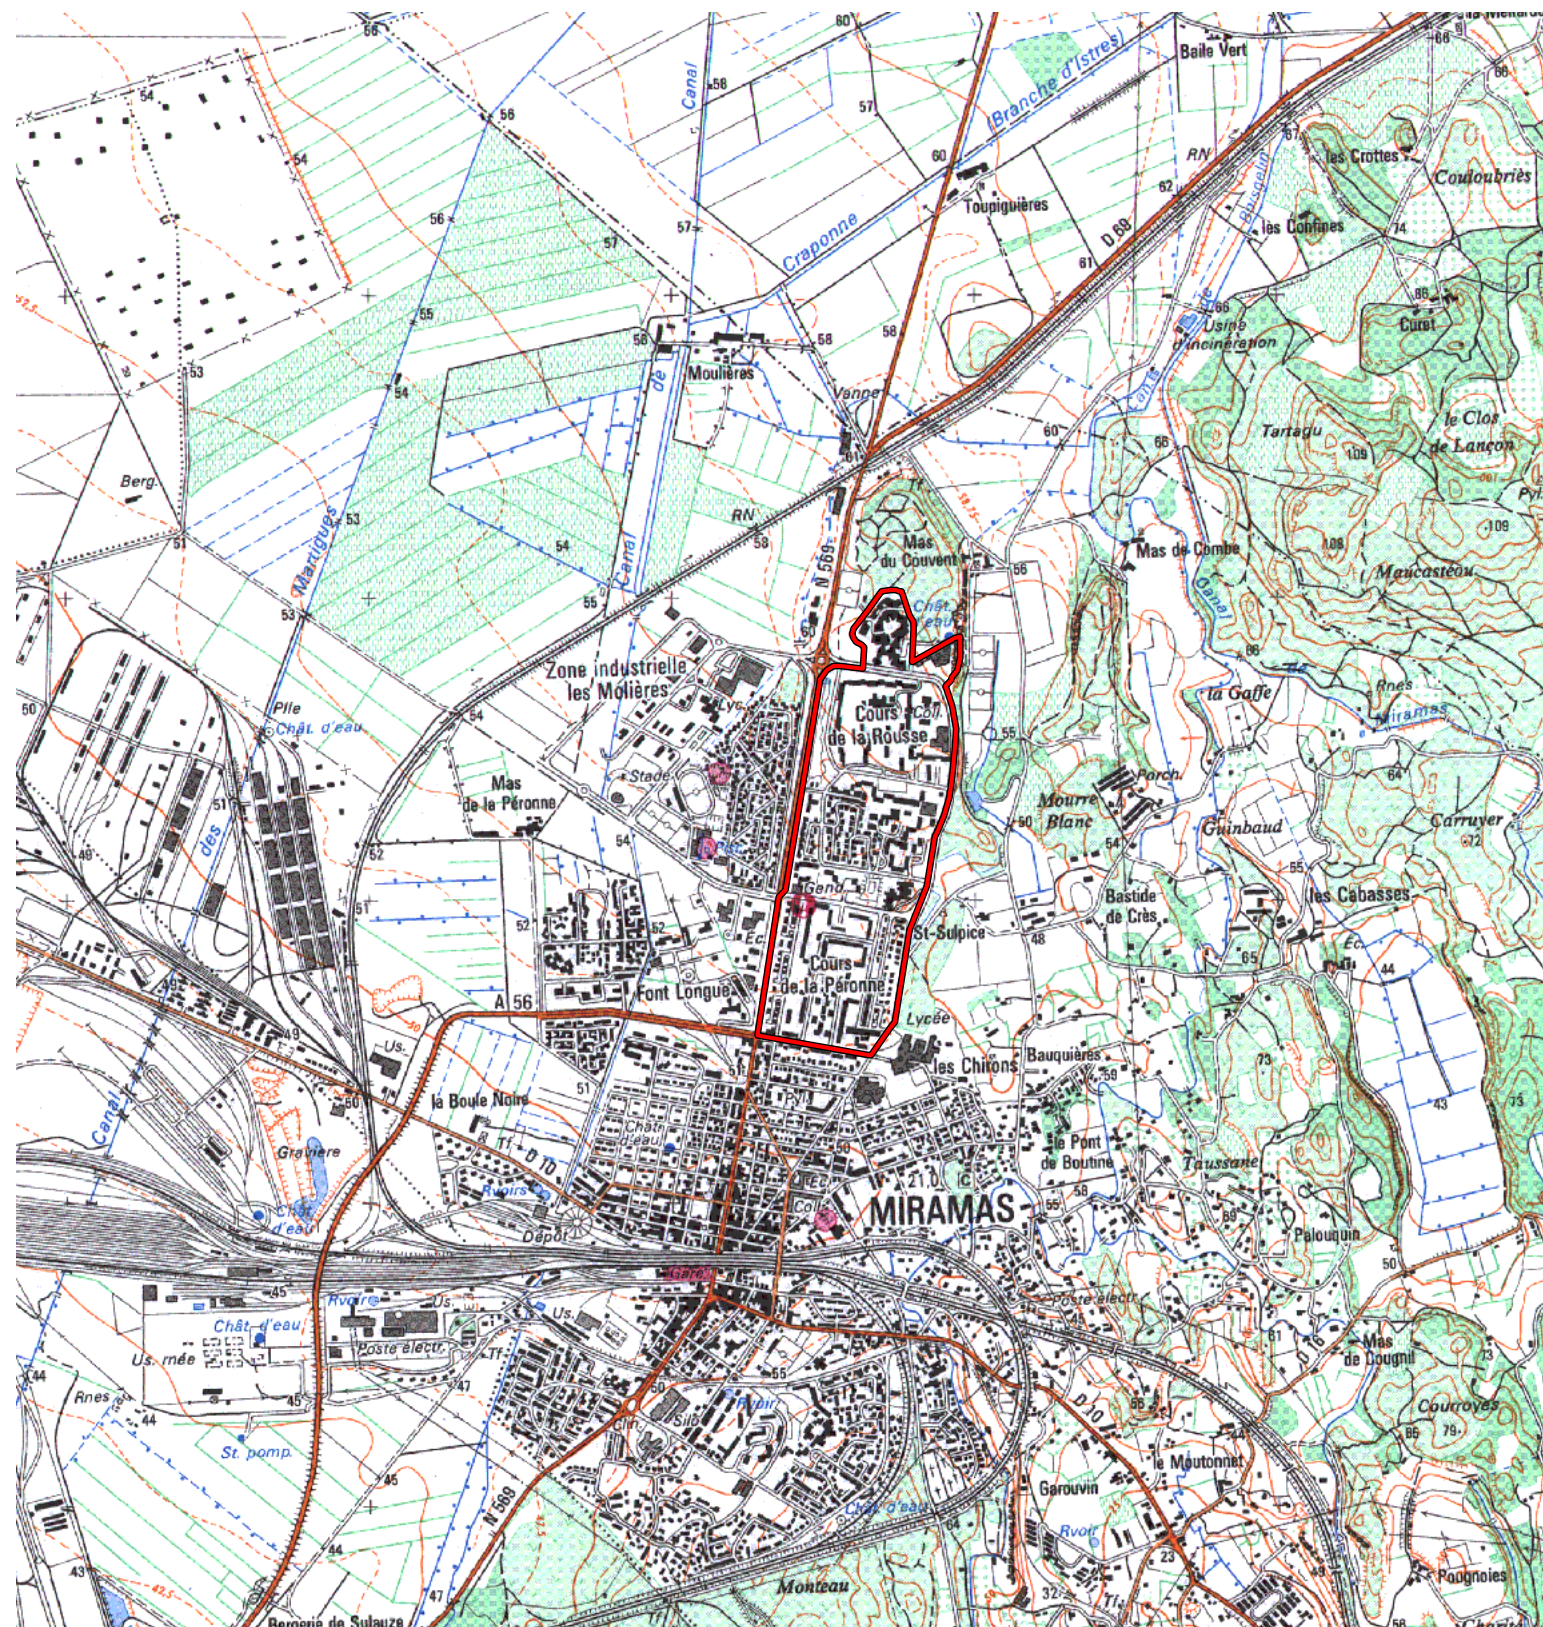

ZRU

Carte au 1/25000 visée à l'article 1
du décret n° 96-1157 du 26 Décembre 1996

Provence Alpes Côte d'Azur 93
Bouches du Rhône (13)

Commune : **Miramas.**

ZRU: Quartier Nord.

N° INSEE: 9306020

N° d'ordre : 68

La zone concernée est délimitée par un trait de couleur rouge.

Les documents relatifs aux délimitations rue par rue sont annexés à la présente carte.

(c) IGN 1/ 25000 Carte(s) :3043E (87)