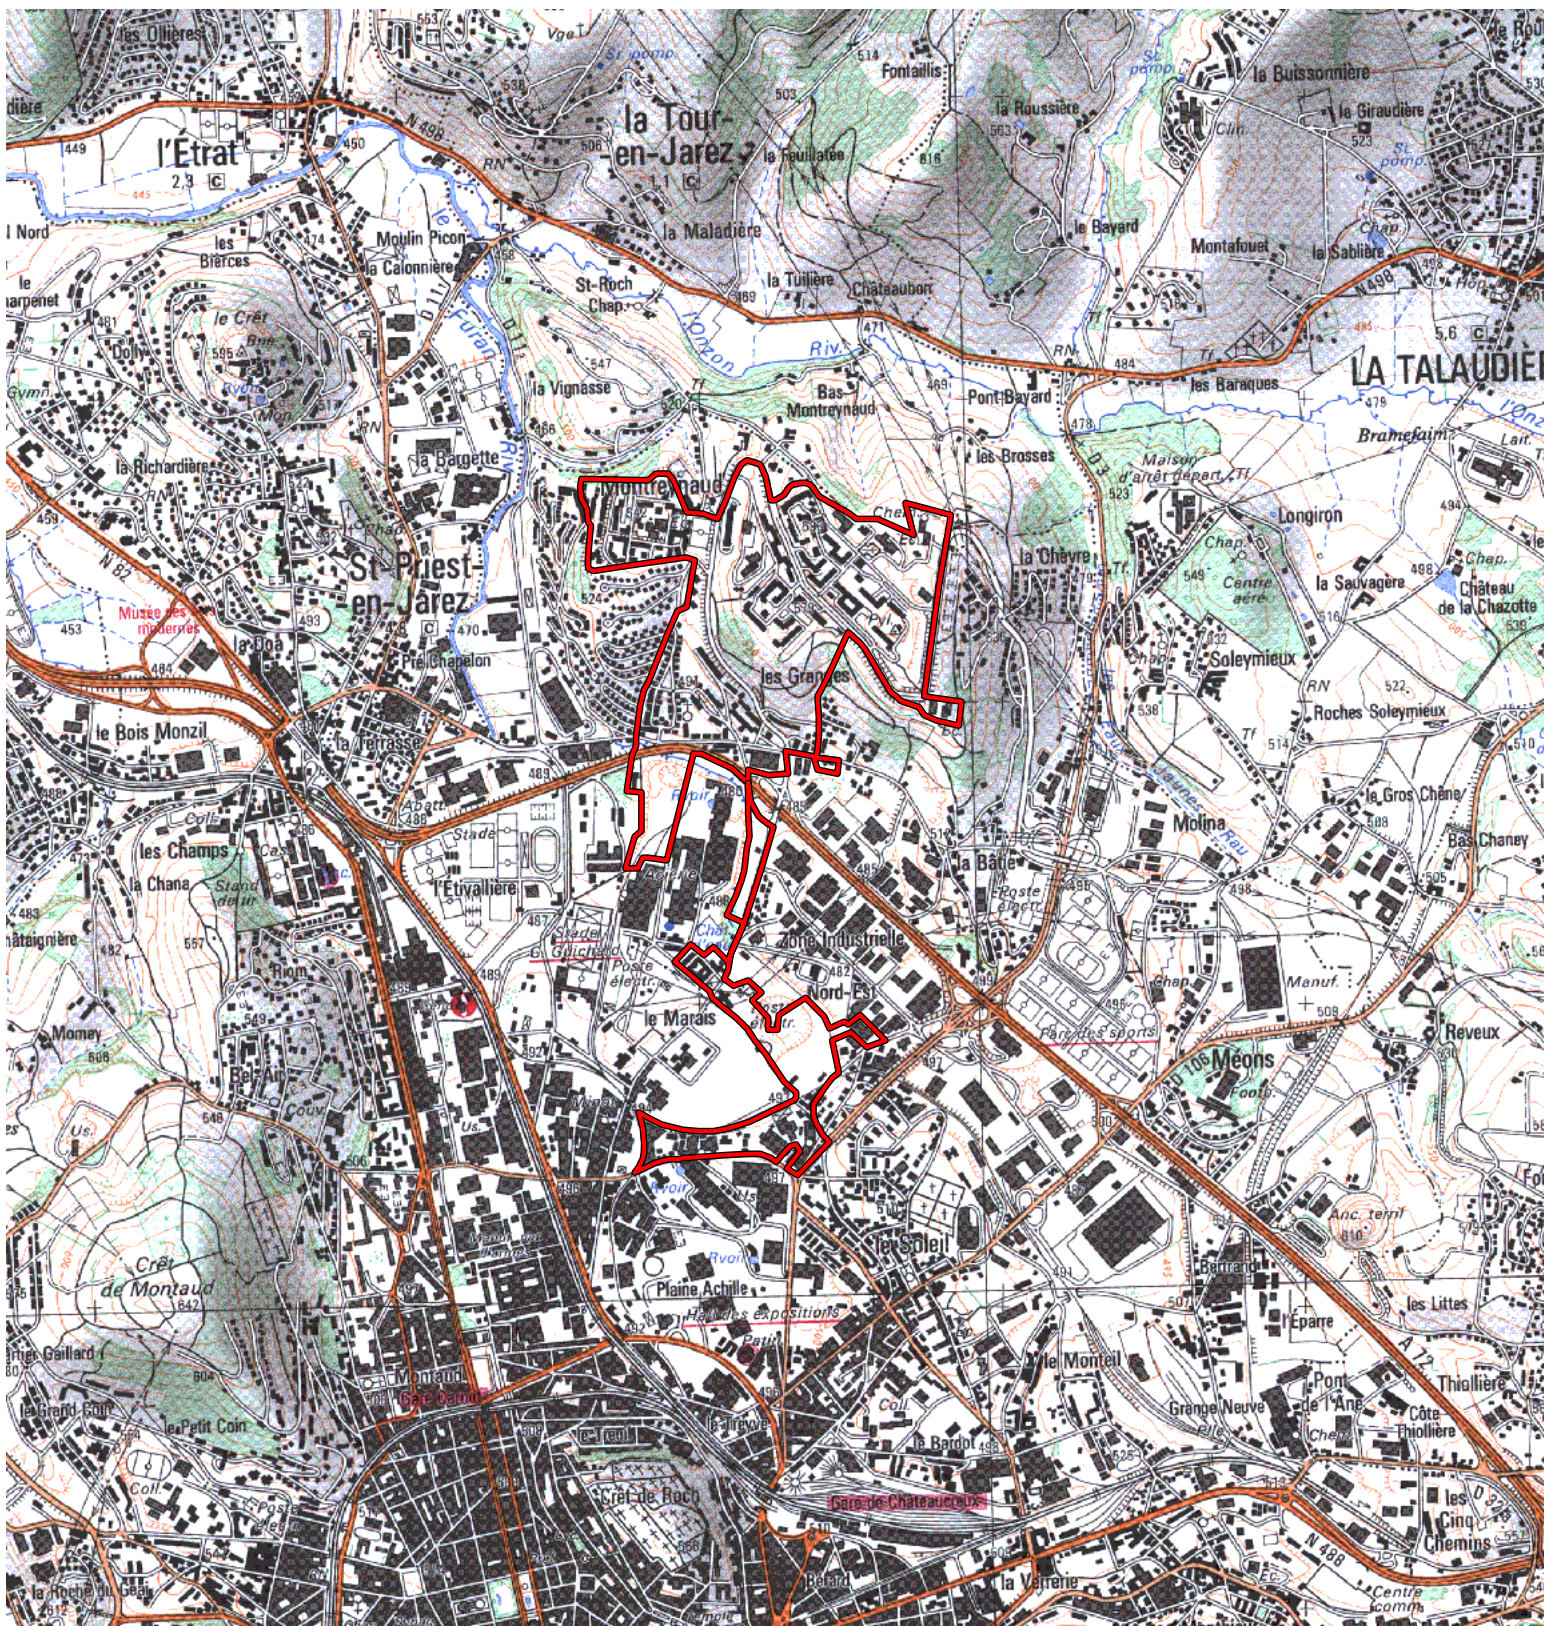

ZONE FRANCHE URBAINE

Carte au 1/25000 visée à l'article 1
du décret n° 96-1154 du 26 Décembre 1996

Rhône Alpes 82
Loire (42)

Commune : **Saint-Etienne.**

ZFU: Montreynaud.

N°INSEE:82110ZF

La zone concernée est délimitée par un trait de couleur rouge.

Les documents relatifs aux délimitations rue par rue sont annexés à la présente carte.

(c) IGN 1/ 25000 Carte(s) :29330 (86)