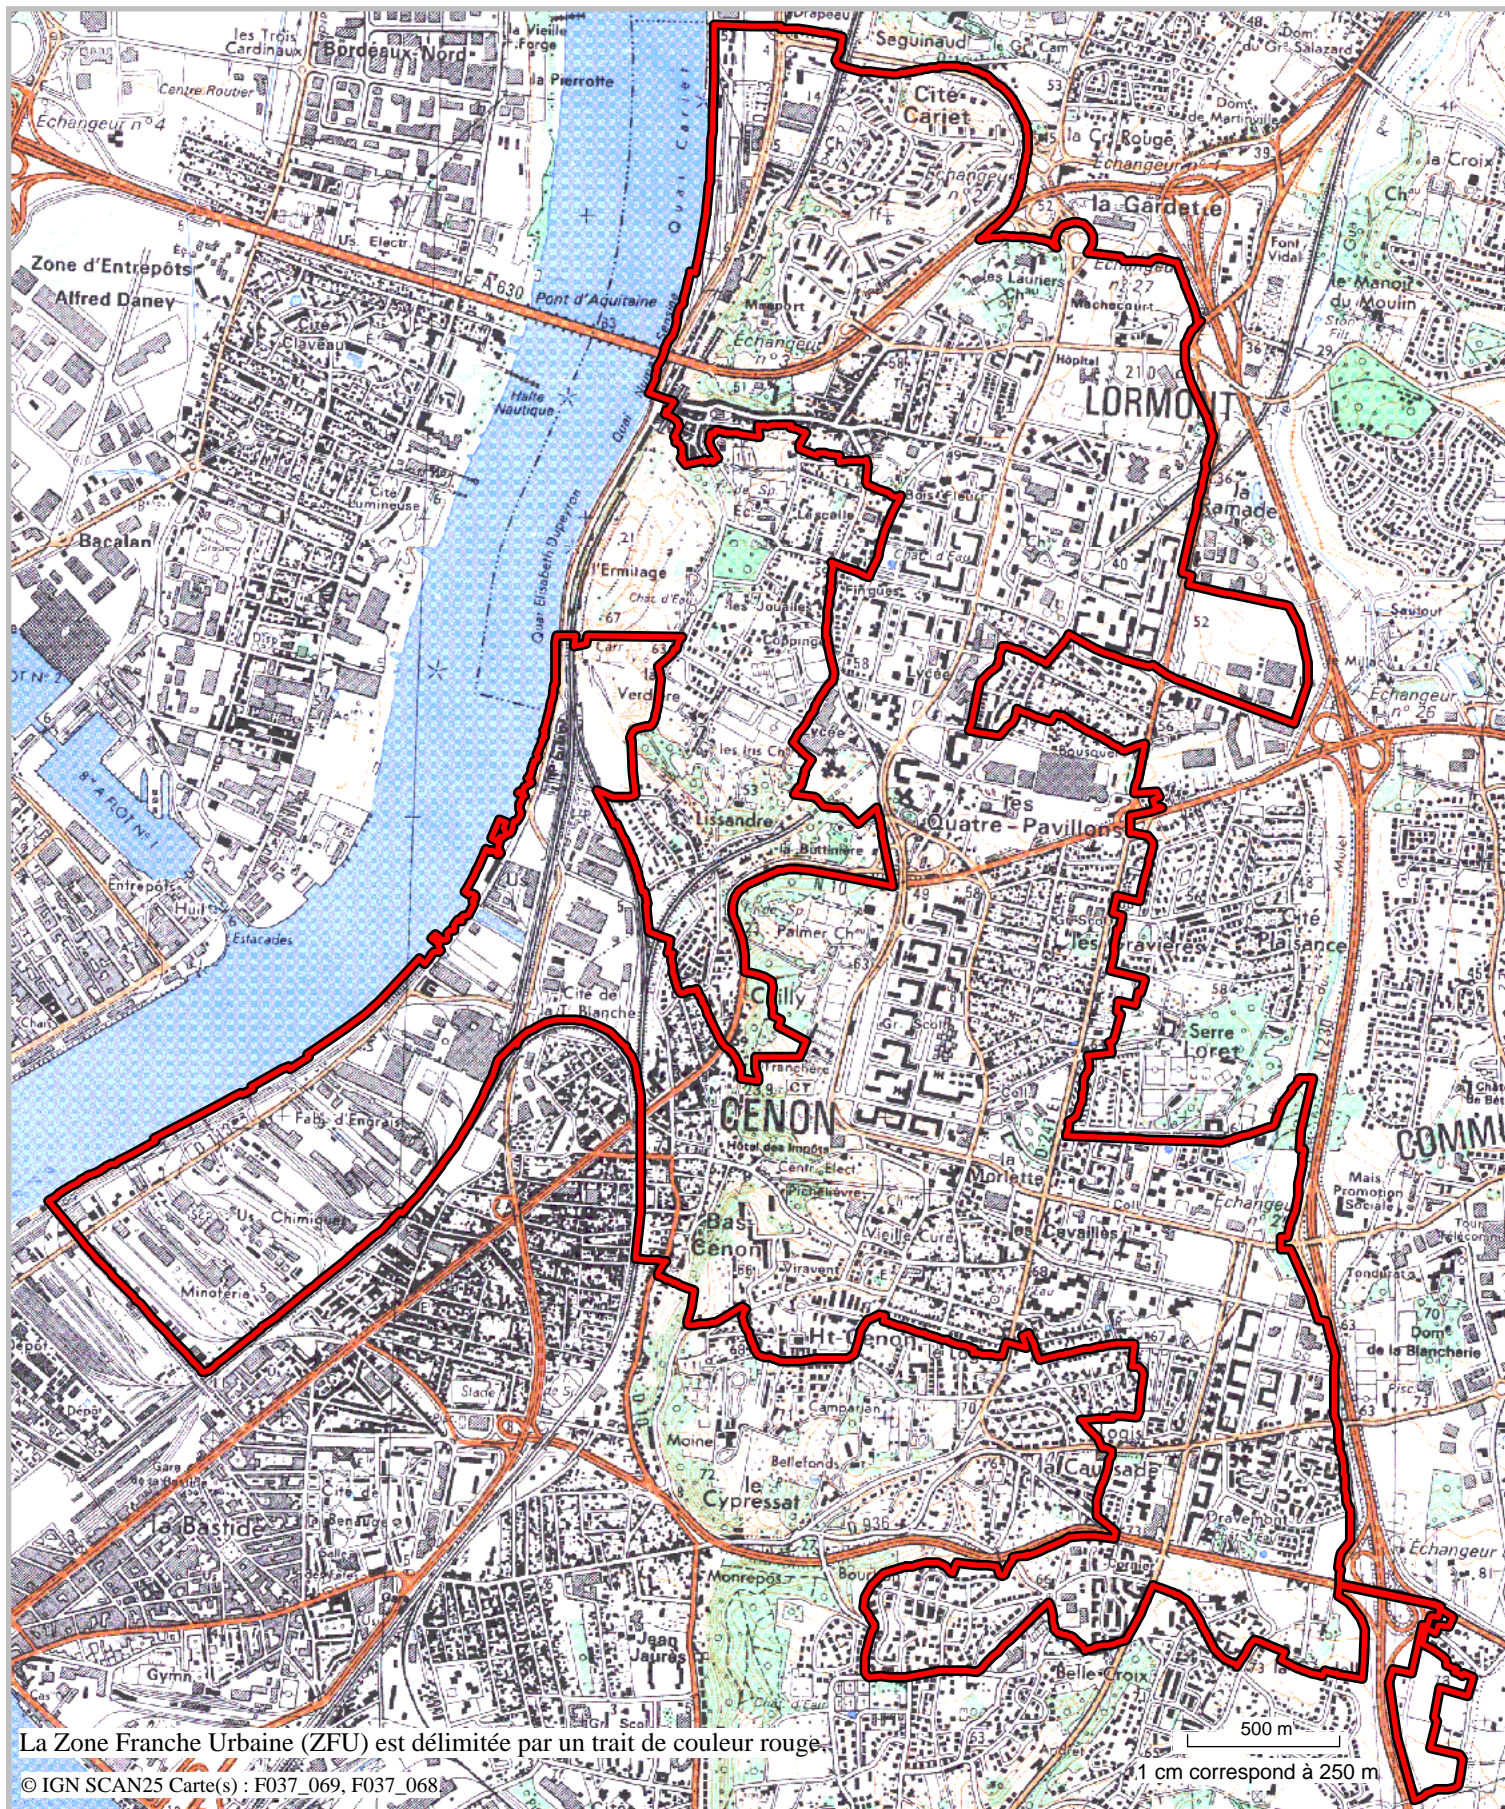

ZONE FRANCHE URBAINE

Carte au 1/25 000

visée à l'article 1 du décret n° 96-1154 du 26 Décembre 1996,
modifié par le décret n° 2007-894 du 15 mai 2007

Région : **Aquitaine**
Département : **Gironde (33)**
Commune : **Bordeaux/Cenon/Floirac/Lormont.**

ZFU: Hauts de Garonne*, Bastide* : Quais Queyries
, Brazza.

N° INSEE: 72011ZF

La Zone Franche Urbaine (ZFU) est délimitée par un trait de couleur rouge.