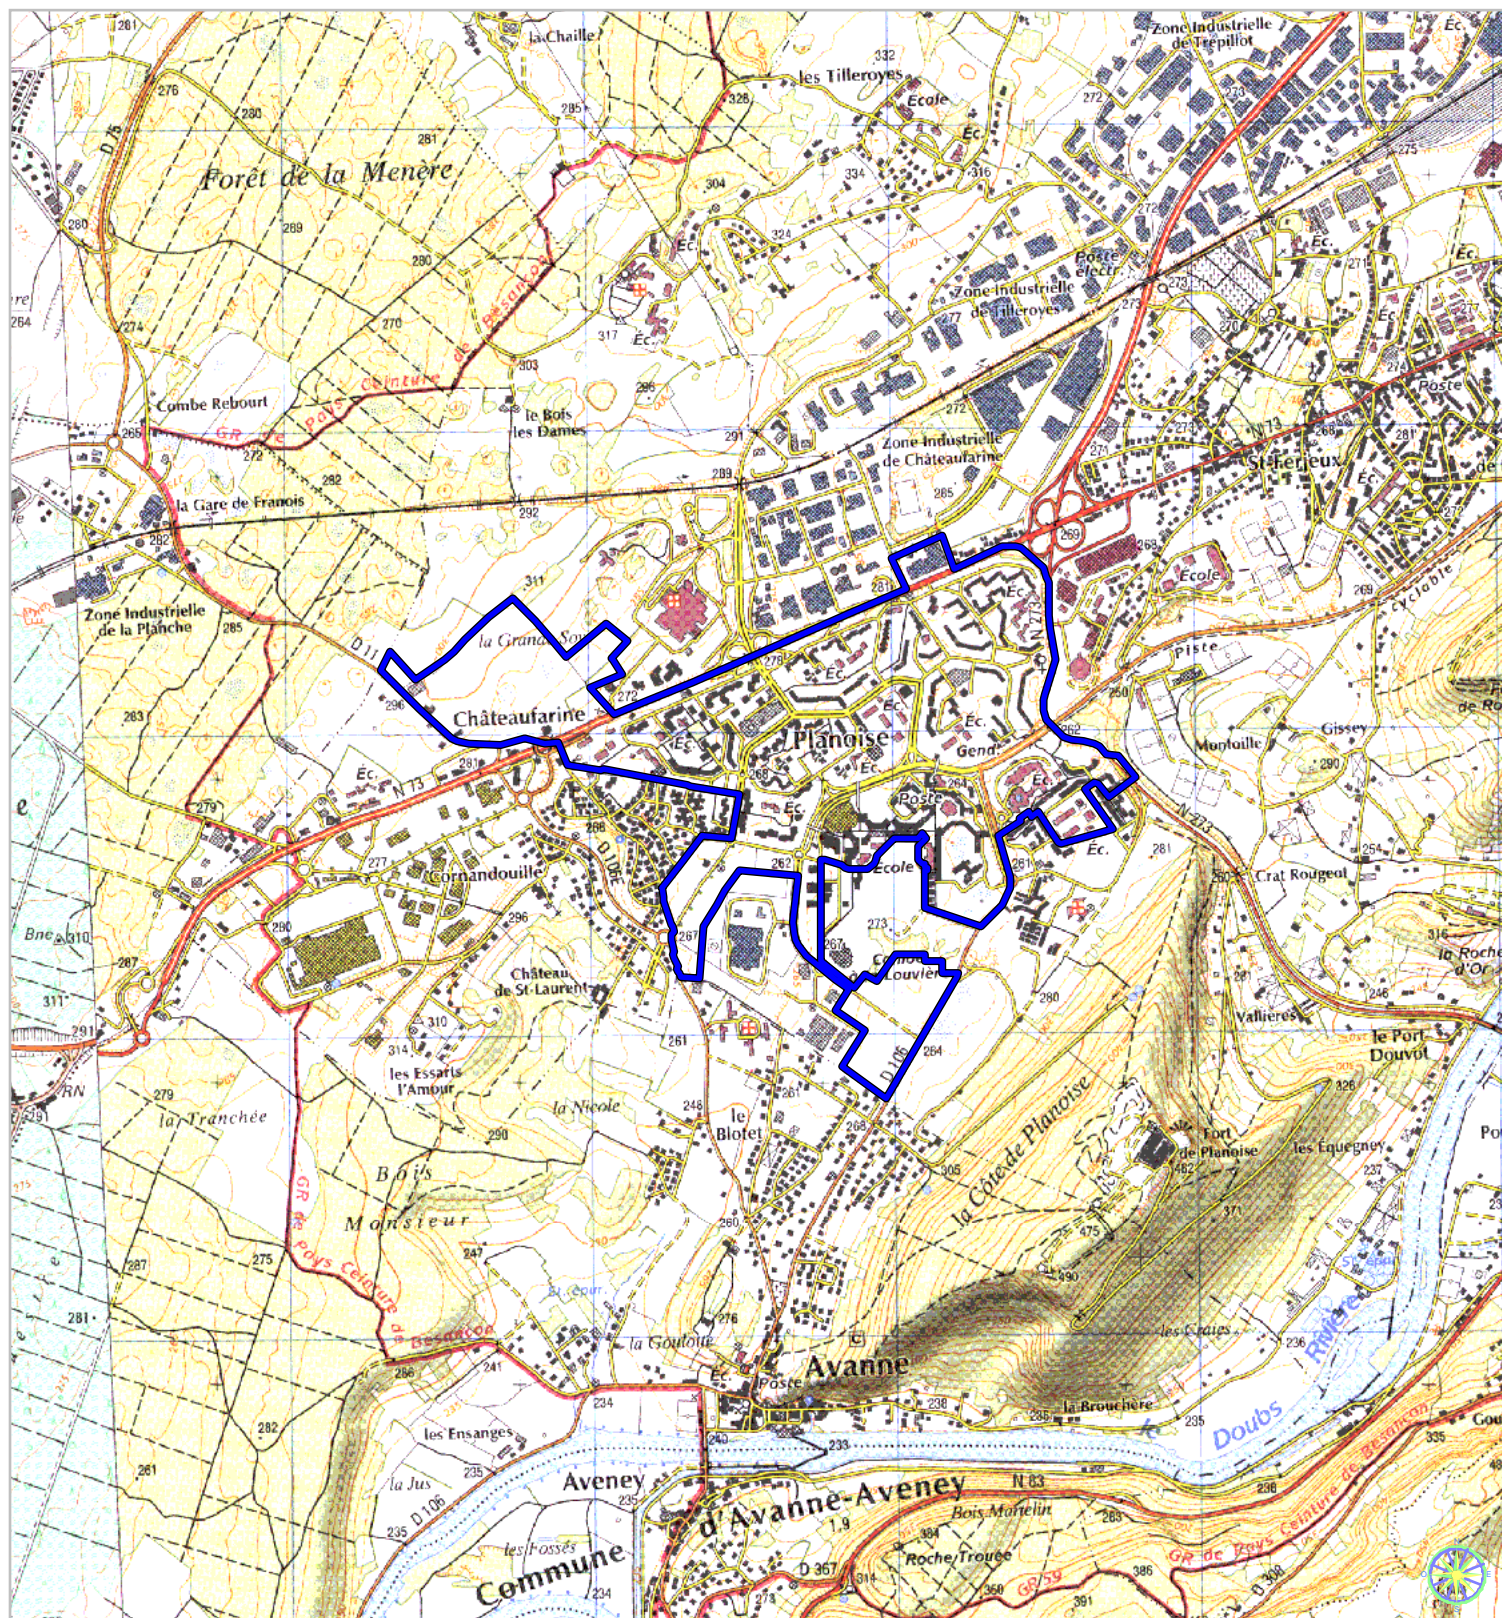

ZONE FRANCHE URBAINE

Carte indicative au 1/25 000

selon l'annexe 7 au décret
n°2004-219 du 12 mars 2004

Région : **Franche Comté**
Département : **Doubs (25)**
Commune : **Besançon.**

ZFU: Planoise.

N° INSEE: 4307NZF

La zone concernée est délimitée par un trait de couleur bleue. Le tracé est indicatif, en particulier la zone peut parfois comprendre des parcelles situées de l'autre côté des voies de délimitation.