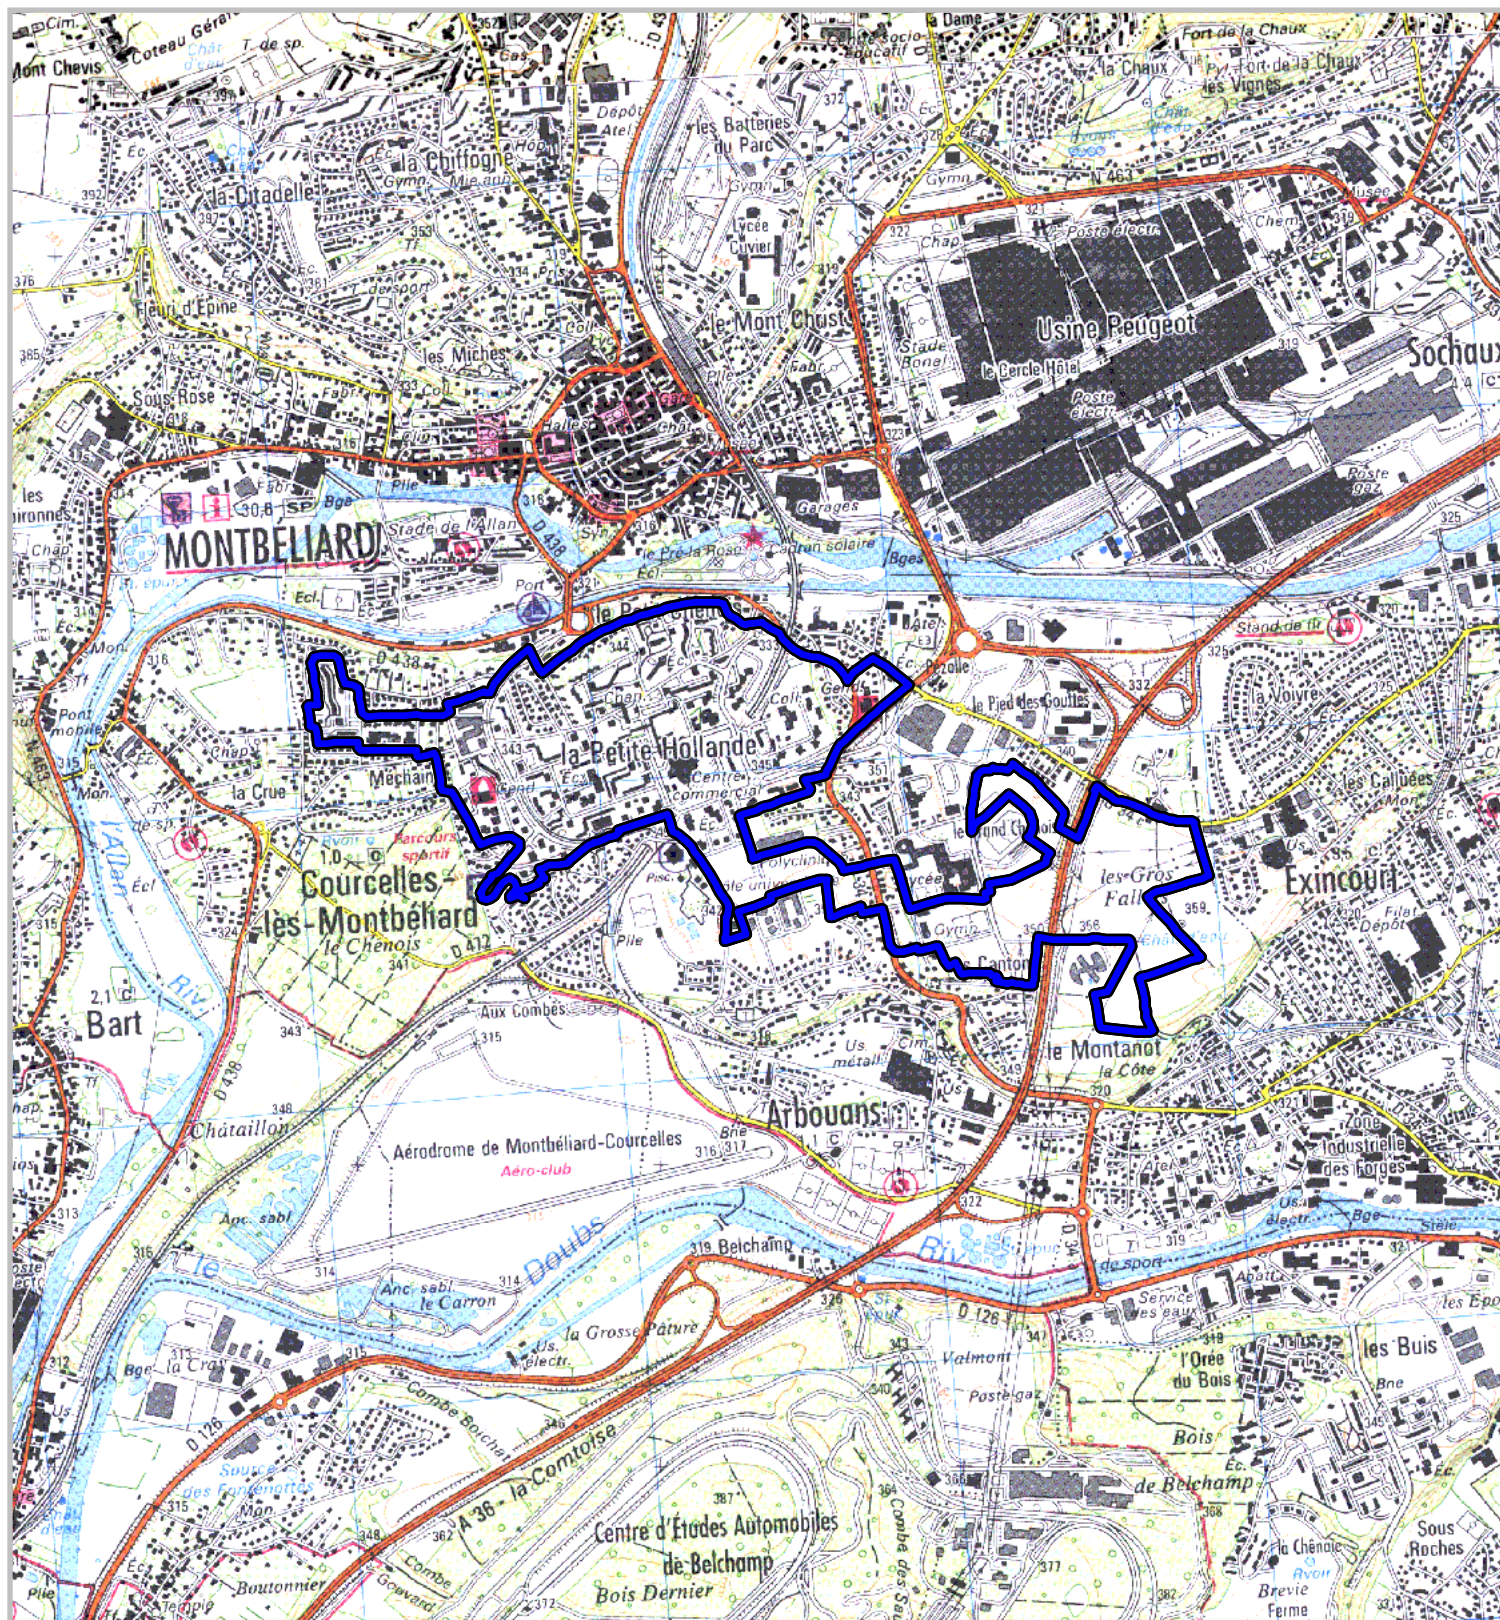

## **ZONE FRANCHE URBAINE**

**Carte au 1/25 000**

selon l'annexe 10 au Décret  
no 2006-1623 du 19 décembre 2006

Région : **Franche Comté**  
Département : **Doubs (25)**  
Commune : **Montbéliard.**

**ZFU:** Petite Hollande.

**N° INSEE:** 4302ZZF

La zone franche urbaine est délimitée par un trait de couleur bleue. Le tracé est indicatif, en particulier la zone peut parfois comprendre des parcelles situées de l'autre côté des voies de délimitation.