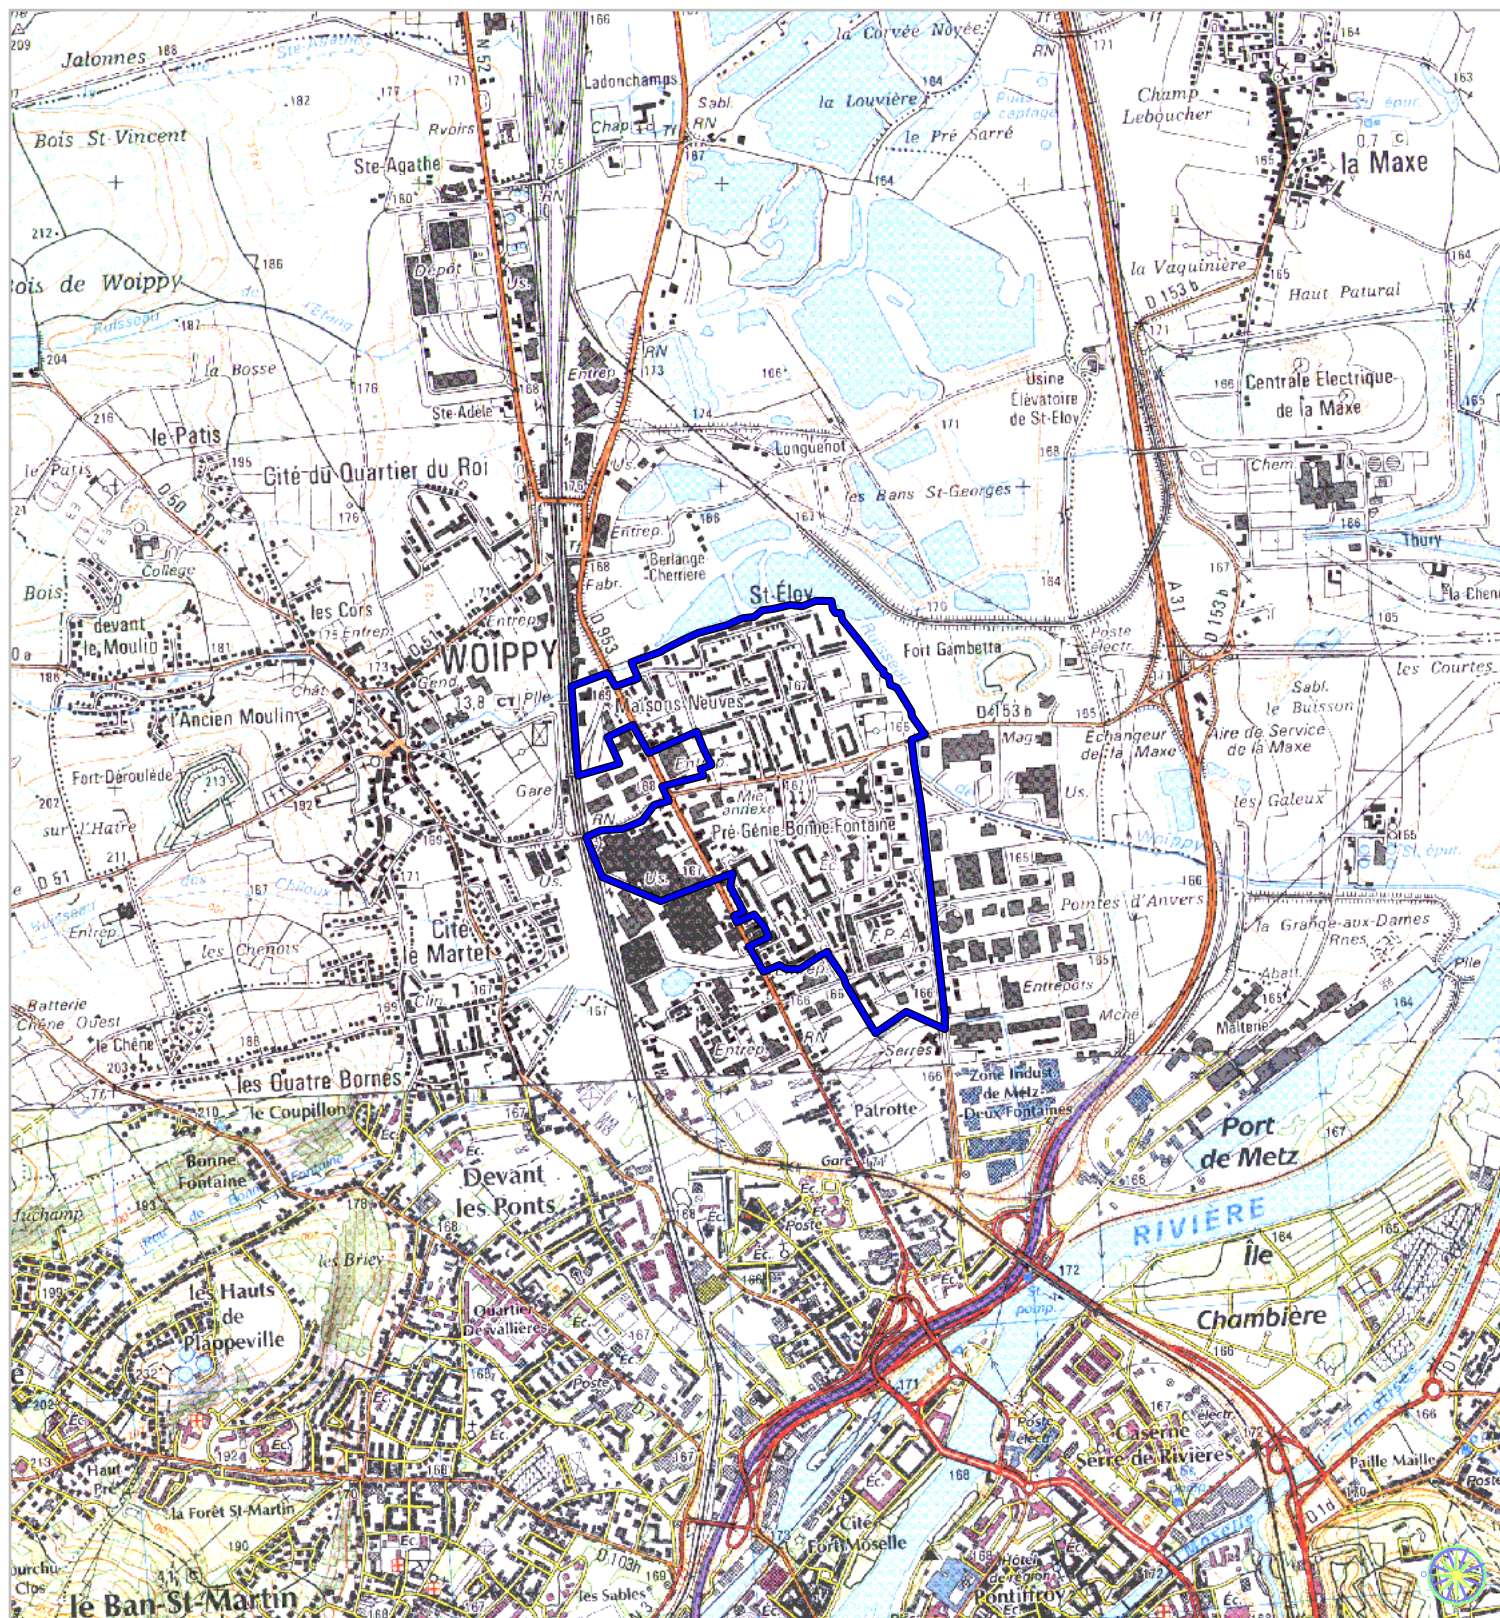

ZONE FRANCHE URBAINE

Carte indicative au 1/25 000

selon l'annexe 41 au décret
n°2004-219 du 12 mars 2004

Région : **Lorraine**
Département : **Moselle (57)**
Commune : **Woippy-Metz.**

ZFU: Saint-Eloi, Pré Génie.

N° INSEE: 4141NZF

La zone concernée est délimitée par un trait de couleur bleue. Le tracé est indicatif, en particulier la zone peut parfois comprendre des parcelles situées de l'autre côté des voies de délimitation.

500 m

1 cm correspond à 250 m