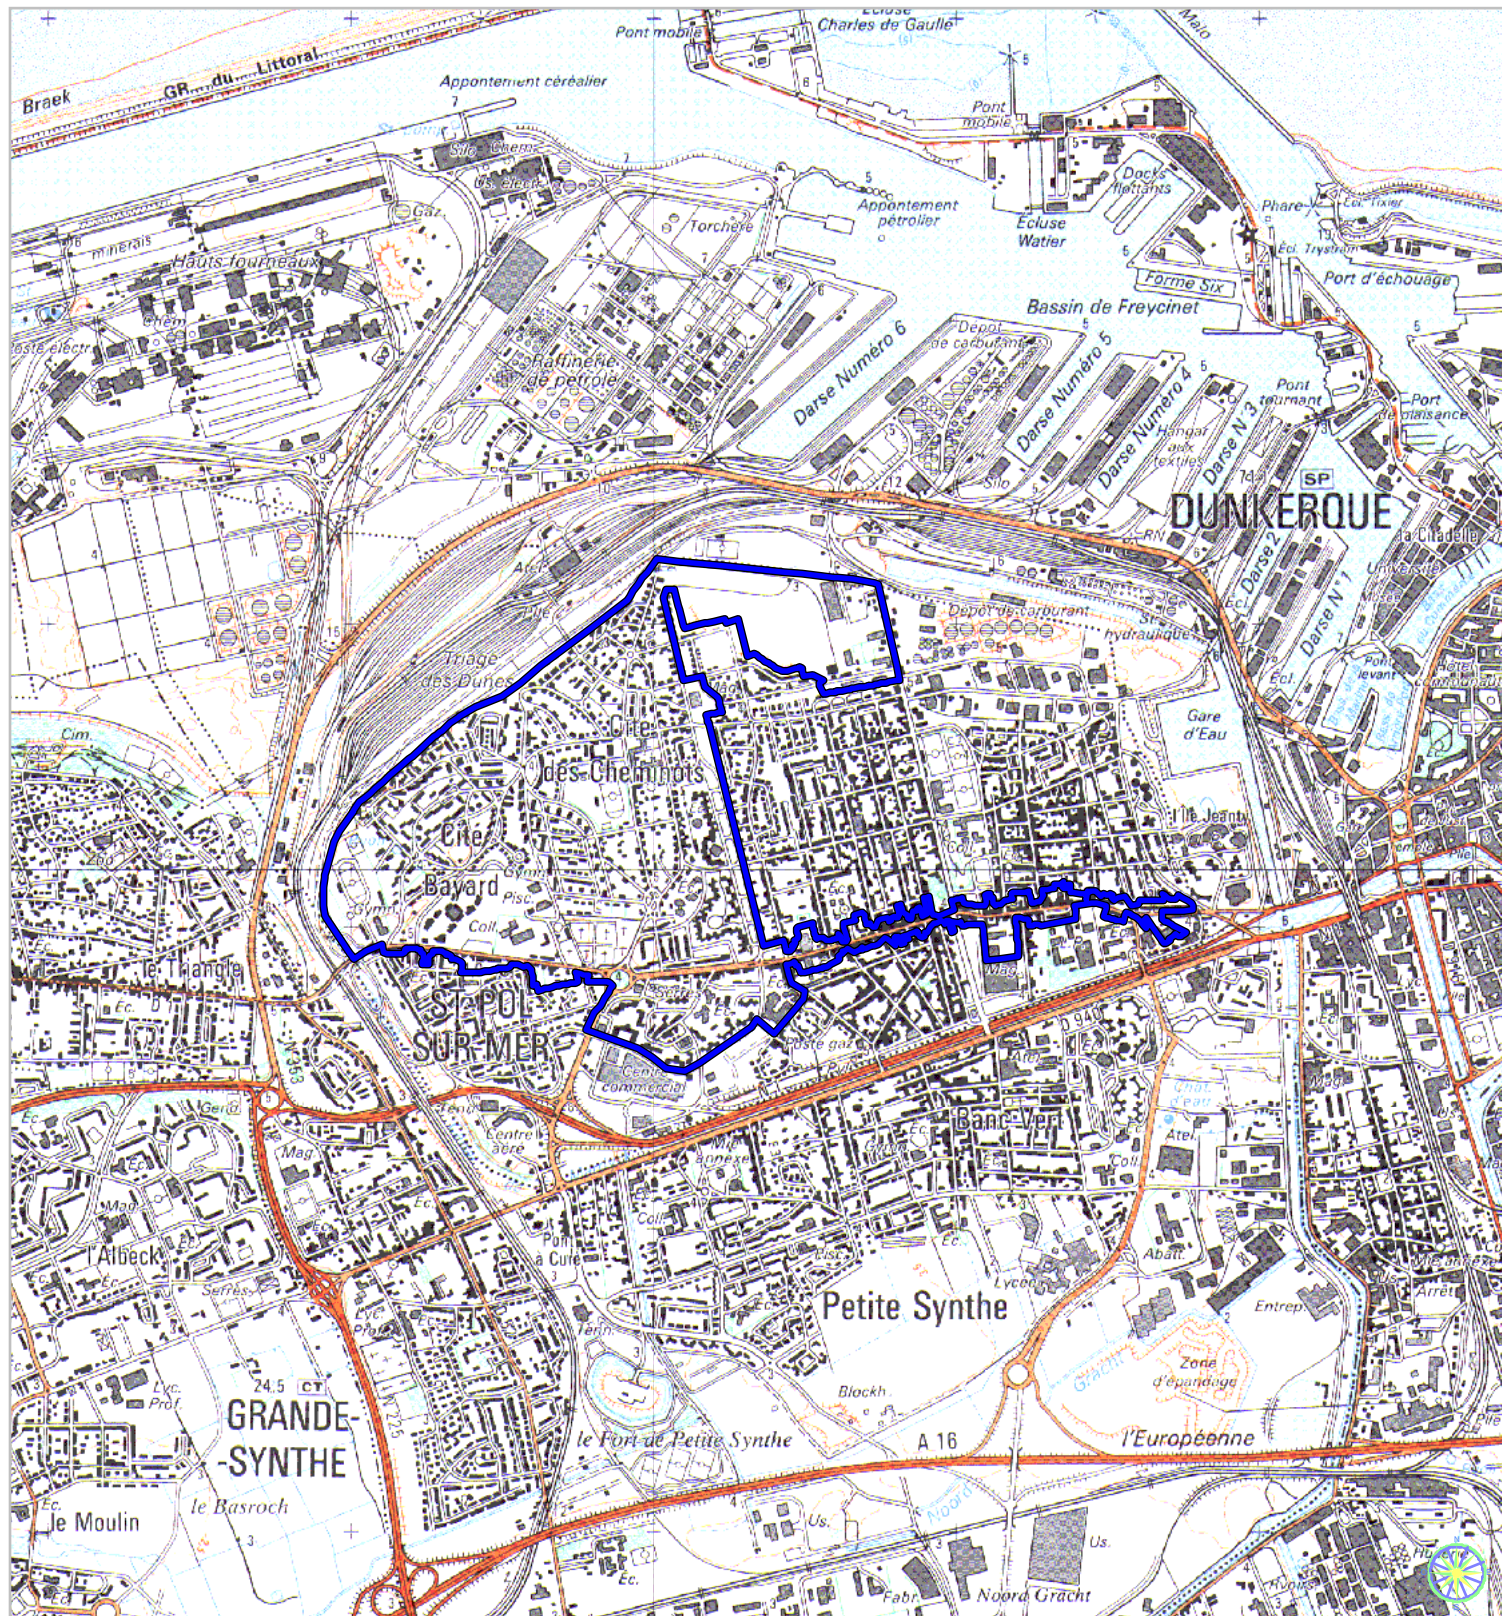

ZONE FRANCHE URBAINE

Carte indicative au 1/25 000

selon l'annexe 30 au décret
n°2004-219 du 12 mars 2004

Région : Nord Pas de Calais
Département : Nord (59)
Commune : Saint Pol sur Mer.

ZFU: Quartiers Ouest, Cité Liberté.

N° INSEE: 3130NZF

La zone concernée est délimitée par un trait de couleur bleue. Le tracé est indicatif, en particulier la zone peut parfois comprendre des parcelles situées de l'autre côté des voies de délimitation.