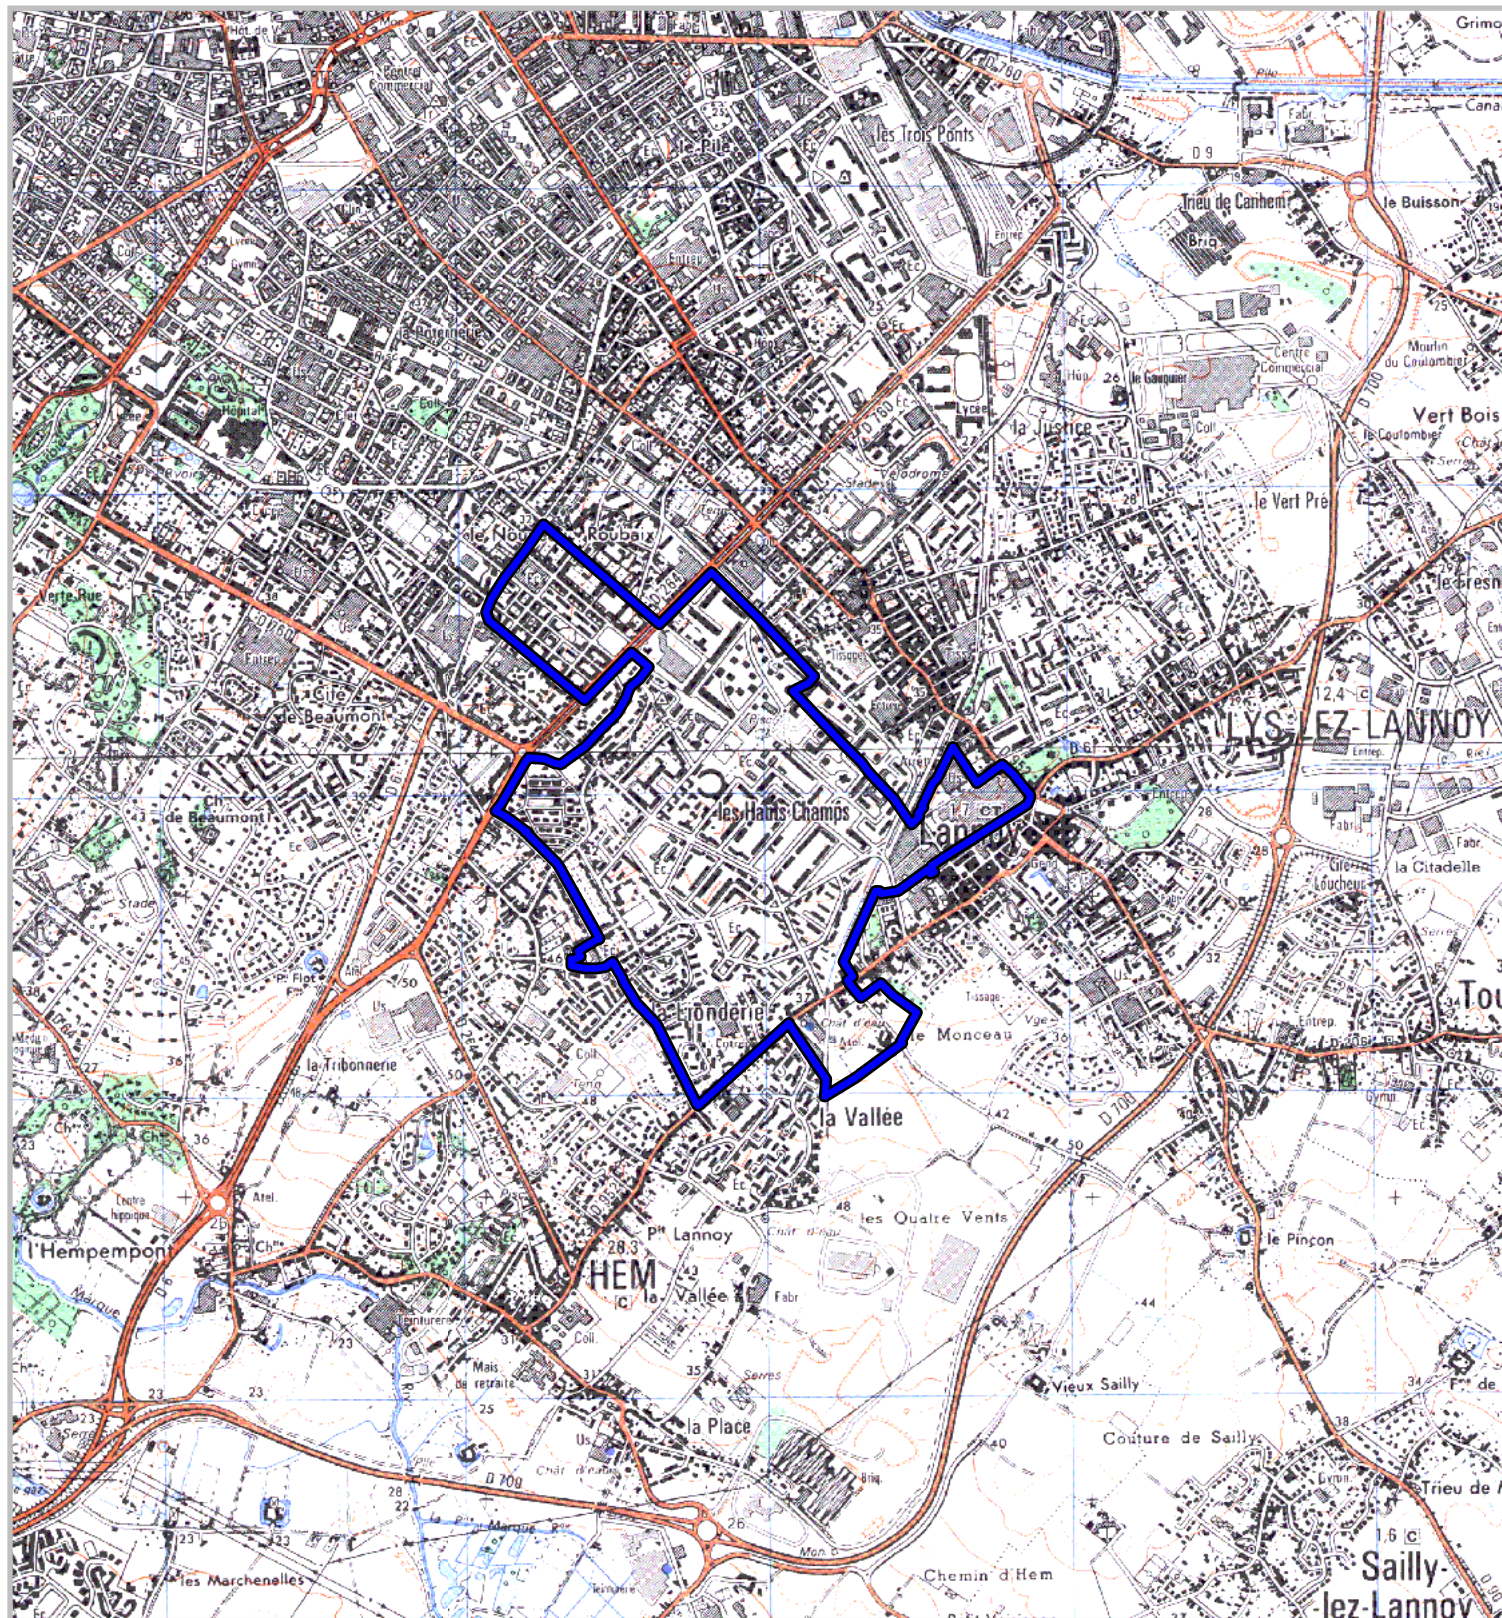

## **ZONE FRANCHE URBAINE**

**Carte au 1/25 000**

selon l'annexe 7 au Décret  
no 2006-1623 du 19 décembre 2006

Région : Nord Pas de Calais  
Département : Nord (59)  
Commune : Hem/Roubaix.

**ZFU:** Longchamps, Trois Baudets, Trois Fermes,  
Lionderie, Hauts Champs\*.

N° INSEE: 3104ZZF

La zone franche urbaine est délimitée par un trait de couleur bleue. Le tracé est indicatif, en particulier la zone peut parfois comprendre des parcelles situées de l'autre côté des voies de délimitation.

© IGN SCAN25 Carte(s) : F066\_005, F066\_004, F065\_005, F065\_004.

500 m

1 cm correspond à 250 m