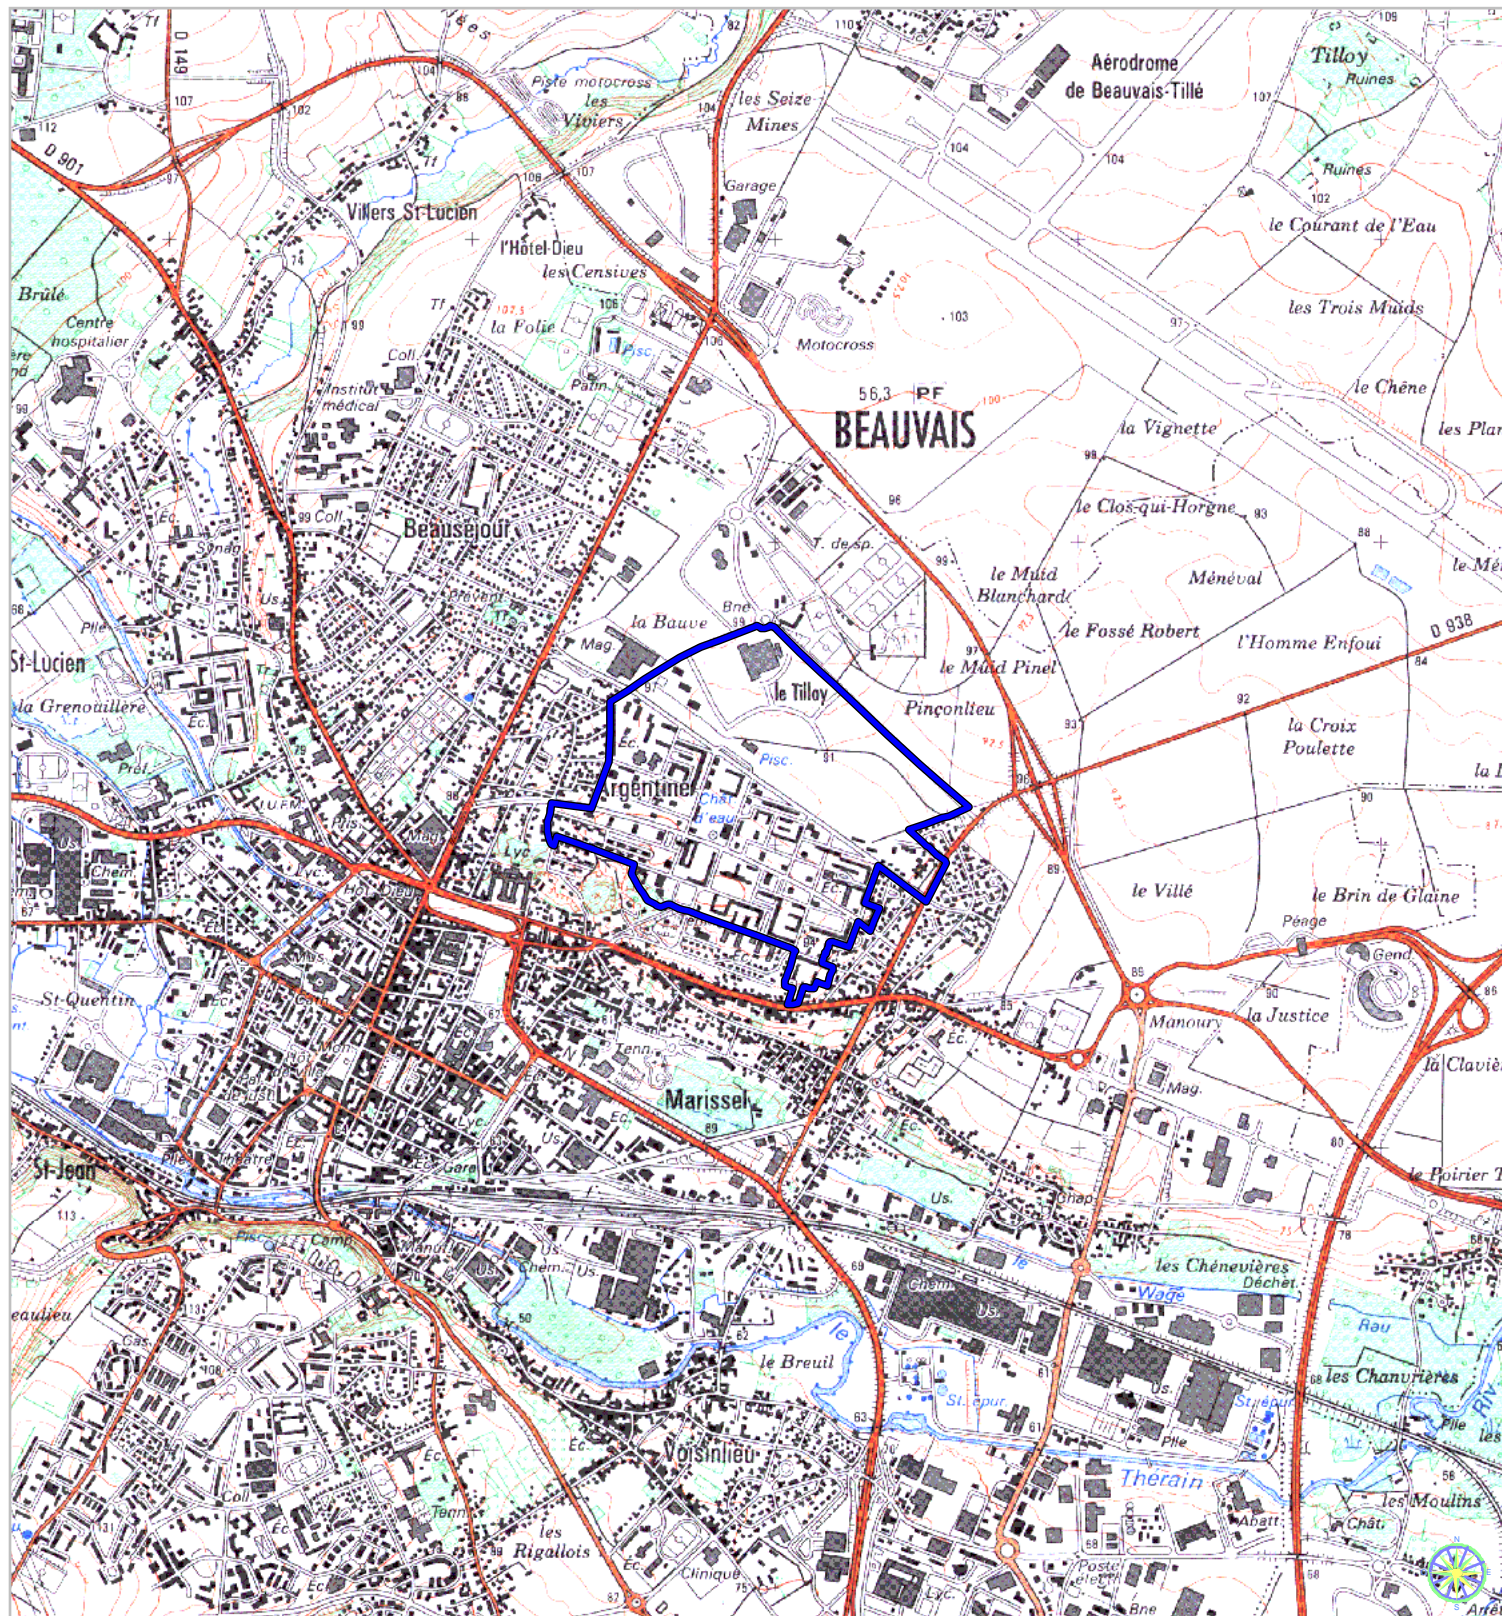

## **ZONE FRANCHE URBAINE**

**Carte indicative au 1/25 000**

selon l'annexe 6 au décret  
n° 2004-219 du 12 mars 2004

Région : **Picardie**  
Département : **Oise (60)**  
Commune : **Beauvais.**

**ZFU:** Argentine.

N° INSEE: 2206NZF

La zone concernée est délimitée par un trait de couleur bleue. Le tracé est indicatif, en particulier la zone peut parfois comprendre des parcelles situées de l'autre côté des voies de délimitation.